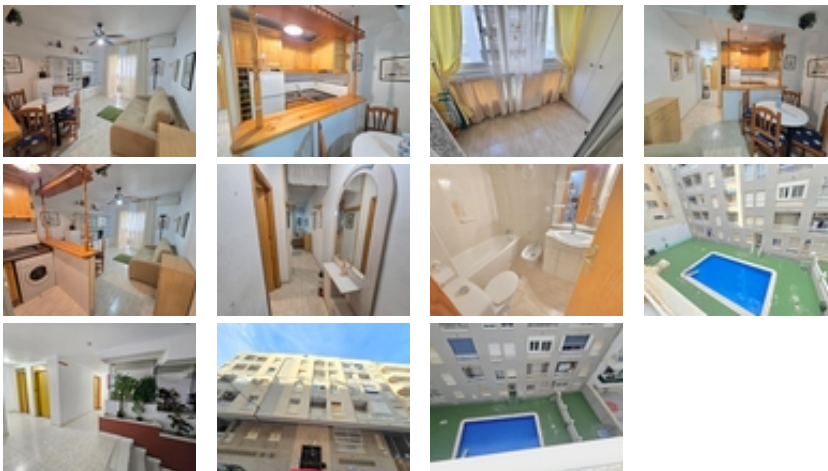

Ref. N:TM1761/1641

€ 77 900

- Bathrooms : 1
- S: 38m<sup>2</sup>
- Design and Interior
  - Furniture
- Territory
  - Elevator
  - Public swimming pool
- Distance

Hermoso estudio esta ubicado a 600m de la Playa del Cura y famoso paseo Maritimo de Torrevieja~Apartamento esta muy luminoso con vistas a la piscina.~Es 2 planta en el edificio de 5 plantas.~La excelente ubicación permite disfrutar de 2 famosas playas de Torrevieja, se puede ir también andando a playa Los Locos.~Supermercado consum esta a 100m del piso asi como los restaurantes, farmacia y etc.~