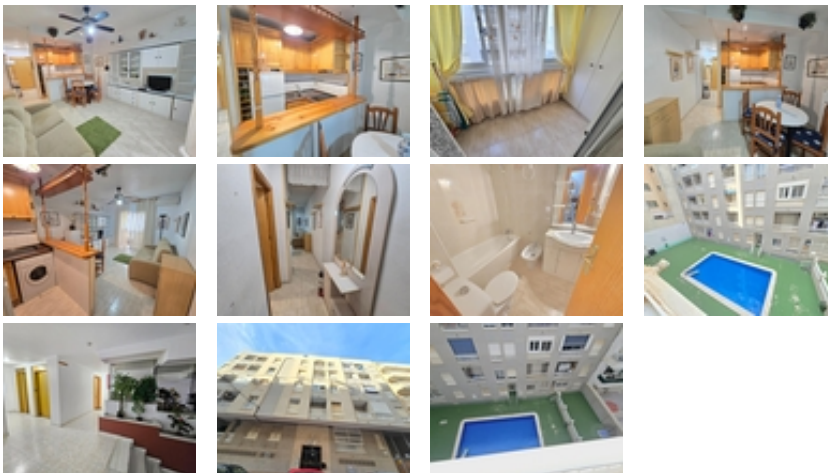

Ref. N:TM1761/1641

€ 79 900

- Bathrooms : 1
- S: 38m<sup>2</sup>
- Design and Interior
  - Furniture
- Territory
  - Elevator
  - Public swimming pool
- Distance

Hermoso estudio esta ubicado a 600m de la Playa del Cura y famoso paseo Maritimo de Torrevieja~Apartamento esta muy luminoso con vistas a la piscina.~Es 2 planta en el edificio de 5 plantas.~La excelente ubicación permite disfrutar de 2 famosas playas de Torrevieja, se puede ir también andando a playa Los Locos.~Supermercado consum esta a 100m del piso asi como los restaurantes, farmacia y etc.~