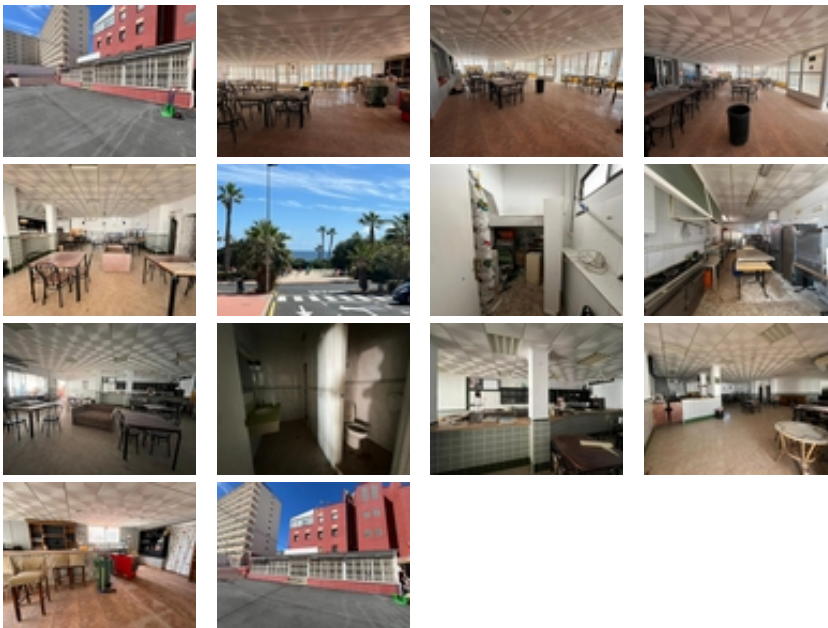

Ref. N:1117/1778

€ 155 000

- M2 Construidos: 300m²
- Decoración y interiorismo
 - Muebles
- Decoración
 - Aire acondicionado
- Distancia

Local Comercial en venta, ubicado en la zona de Cabo Cervera. A una calle del famoso hotel Playas de Torrevieja y tan solo 100 metros del mar y a 10 minutos andando de la Playa de la Mata. ~~Tiene superficie de 300m². Cuenta con dos enormes salones y una cocina que conecta de forma práctica con ambos espacios. Además, dispone de una terraza exterior de más de 15m².~~Para más información no dude en contactar con nosotros lo antes posible.~