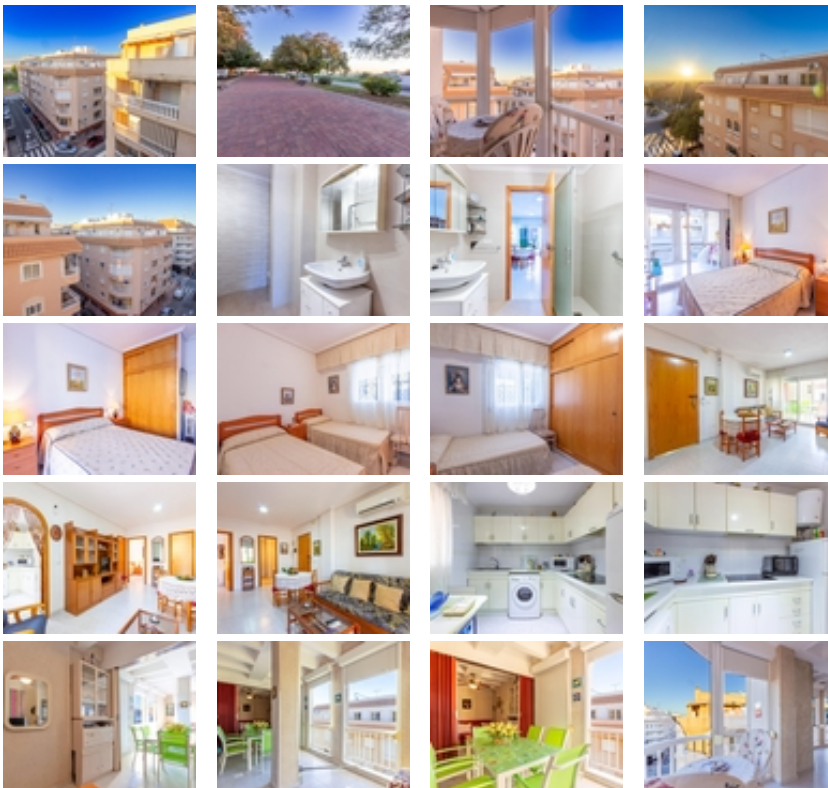

Ref. N:13-ATICO2/1057

€ 157 260

- Dormitorios: 2
- Aseos: 1
- M2 Construidos: 116m²
- Decoración y interiorismo
 - Armarios Empotrados
 - Cocina Equipada
- Parcela
 - Ascensor
- Distancia

1. Piso ? Ático en Torre vieja zona Acequion, 116 m. de superficie, 2 habitaciones, un baño, propiedad en Buen estado, cocina equipada, carpintería interior de aluminio, orientación sureste, suelo de gres, carpintería exterior de aluminio.~Extras: armarios empotrados, ascensor, balcón, esquina, luminoso, terraza, autobuses, árboles, céntrico~~