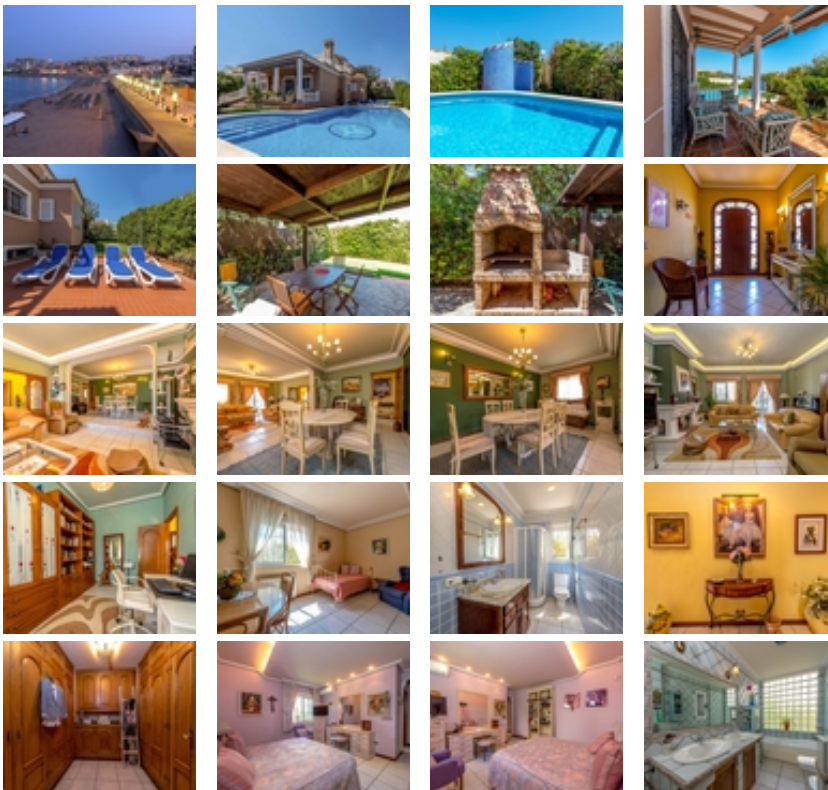

Ref. N:2-VILLA/1270

€ 1 000 000

- Dormitorios: 6
- Aseos: 5
- M2 Construidos: 500m²
- Parcela: 800m²
- Decoración y interiorismo
 - Armarios Empotrados
 - Jacuzzi
 - Muebles
 - Teléfono
- Decoración
 - Despensa
 - Sótano
 - Trastero
 - Suelo calefaccionado
- Parcela
 - Alarma
 - Barbacoa
 - Garaje
 - Jardin Comunitario
 - Piscina privada
- Visitas
 - Hacia el mar
- Distancia
 - Distancia de la playa:50 m. m.

EN LA PRESTIGIOSA URBANIZACION MOLINO BLANCO, PLAYA DE LA MATA, SE ENCUENTRA ESTA VILLA DE LUJO CON PARCELA DE 800 M2 APROXIMADOS, CASA EN 2 PLANTAS DE 440 M2, SEMI-SOTANO HECHO VIVIENDA, GARAJE PARA 2 COCHES, PISCINA PRIVADA CON JARDIN, PORCHE Y PERGOLA CON BARBACOA.~LA CASA EN 2 PLANTAS TIENE 6 DORMITORIOS DOBLES, 5 CUARTOS DE BAÑO, COCINA GRANDE INDEPENDIENTE CON SALIDA AL JARDIN, 2 SALON-COMEDOR (UNO POR PLANTA), SEMI-SOTANO HECHO VIVIENDA CON SALON, COCINA, BAÑO Y ZONA DE BARBACOA. ~EXTRAS: ALARMA, CALEFACCION, A/A, DESCLACIFICADOR Y OSMOSIS~CONSERJE Y JARDINERO DE LA URBANIZACION~