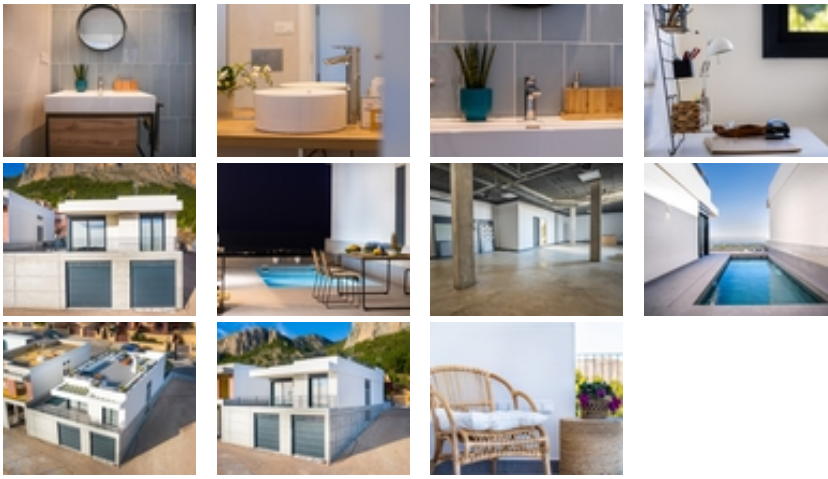

- Dormitorios: 3
- Aseos: 2
- M2 Construidos: 80m²
- Parcela: 231m²
- Decoración y interiorismo
 - Armarios Empotrados
- Decoración
 - Sótano
- Parcela
 - Jardín Comunitario
 - Piscina Comunitaria
- Visitas
 - Hacia el mar
- Distancia
 - Distancia de la playa:8.5 km. m.

Chalets independientes a estrenar con vistas al mar en Polop (provincia de Alicante)~ ~ Situado a 10km de las playas y la vida nocturna de Benidorm y del romántico pueblo de Altea.~ ~ Este residencial se beneficia de maravillosas vistas al mar, piscina comunitaria y área social y las casas se pueden personalizar con algunos extras como piscina privada, solarium privado, garaje subterráneo, etc.~ ~ Diferentes modelos para elegir en función de tus necesidades y presupuesto, con 2 o 3 dormitorios.~ ~ Residencial se ha diseñado con la mayoría de las casas en un solo nivel para evitar escaleras dentro de las casas y hacerlas más cómodas para vivir.~