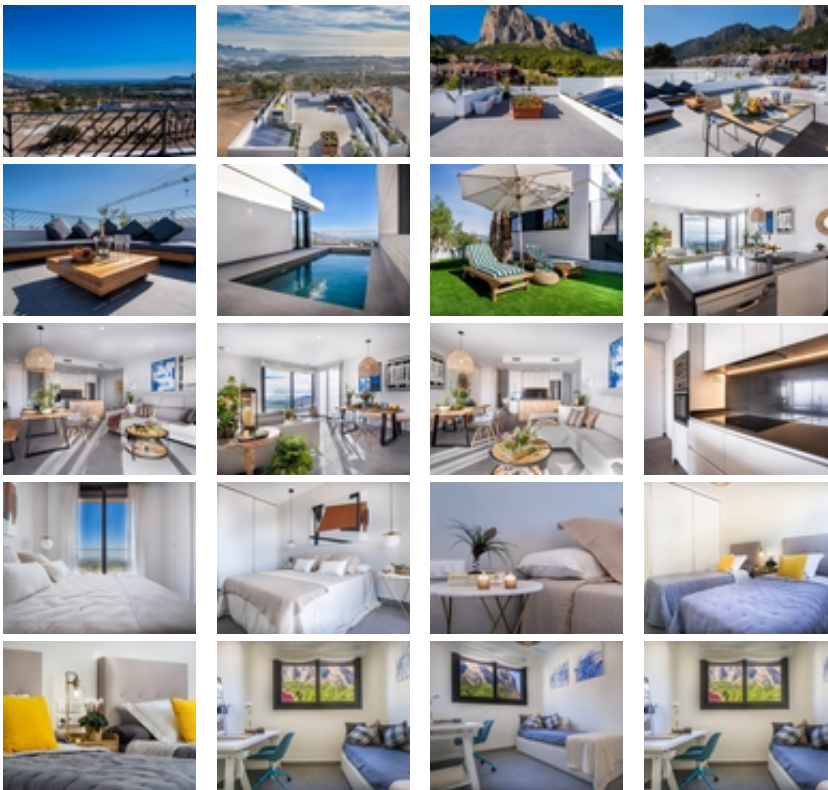

- Dormitorios: 3
- Aseos: 2
- M2 Construidos: 80m²
- Parcela: 231m²
- Decoración y interiorismo
 - Armarios Empotrados
- Decoración
 - Sótano
- Parcela
 - Jardín Comunitario
 - Piscina Comunitaria
- Visitas
 - Hacia el mar
- Distancia
 - Distancia de la playa:8.5 km. m.

Chalets independientes a estrenar con vistas al mar en Polop (provincia de Alicante)~ ~ Situado a 10km de las playas y la vida nocturna de Benidorm y del romántico pueblo de Altea.~ ~ Este residencial se beneficia de maravillosas vistas al mar, piscina comunitaria y área social y las casas se pueden personalizar con algunos extras como piscina privada, solarium privado, garaje subterráneo, etc.~ ~ Diferentes modelos para elegir en función de tus necesidades y presupuesto, con 2 o 3 dormitorios.~ ~ Residencial se ha diseñado con la mayoría de las casas en un solo nivel para evitar escaleras dentro de las casas y hacerlas más cómodas para vivir.~