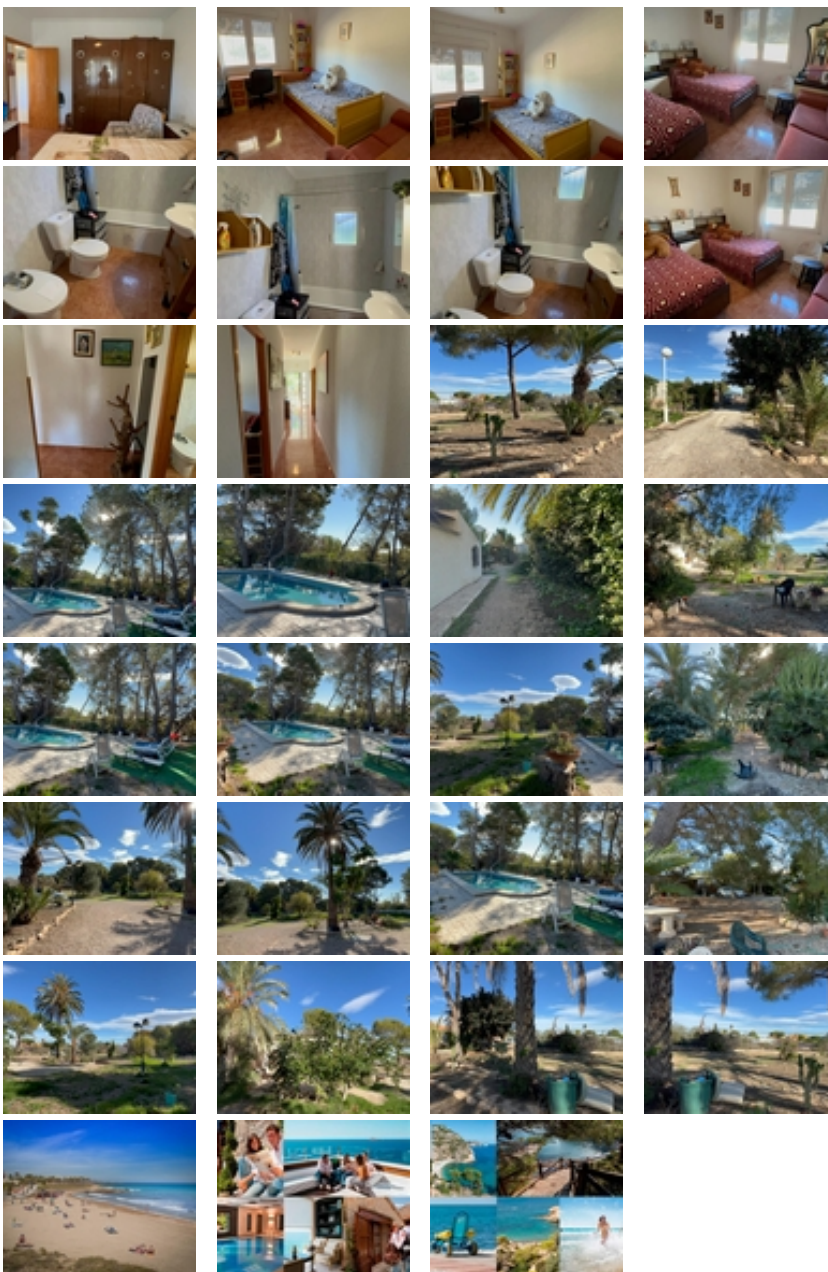

PARCELA DE 5000M CON CASA CHALET
,A 3KM DE LA PLAYA Y GOLF
,CAMPOAMOR

+34 966 932 436

+34 622 222 939

Ramon Gallud, 171, Torrevieja 03182

<http://www.talmarproperty.com/>

Ref. N:EP-1414/3659

€ 980 000

- Dormitorios: 3
- Aseos: 2
- M2 Construidos: 126m²
- Parcela: 5000m²
- Decoración y interiorismo
 - Armarios Empotrados
 - Muebles
 - Teléfono
- Decoración
 - Chimenea
 - Despensa
 - Suelo calefaccionado
- Parcela
 - Barbacoa
 - Jardin Comunitario
- Distancia
 - Distancia de la playa:3 km. m.

¡Hola! Este chalet en Orihuela Costa suena como una opción maravillosa. Con 126 m² de superficie y una amplia parcela de 5000 m², tendrás mucho espacio tanto dentro como fuera. La cercanía a la playa, a solo 3000 metros, es un gran plus para disfrutar del sol y el mar.~~El chalet cuenta con 3 habitaciones y 2 baños, lo que lo hace ideal para familias o para recibir visitas. La cocina equipada y la orientación este te permitirán disfrutar de la luz natural durante la mañana. Además, los extras como el aire acondicionado, la piscina propia y el jardín son perfectos para relajarte y disfrutar del clima.~~La ubicación también es muy conveniente, con acceso a autobuses, centros comerciales, colegios y hospitales cercanos. Y si te gusta el golf y el Mar , ¡estás en el lugar adecuado!~~En resumen, parece un lugar encantador para vivir o pasar las vacaciones. Si tienes más preguntas o necesitas más información, ¡estaré encantado de ayudarte!~