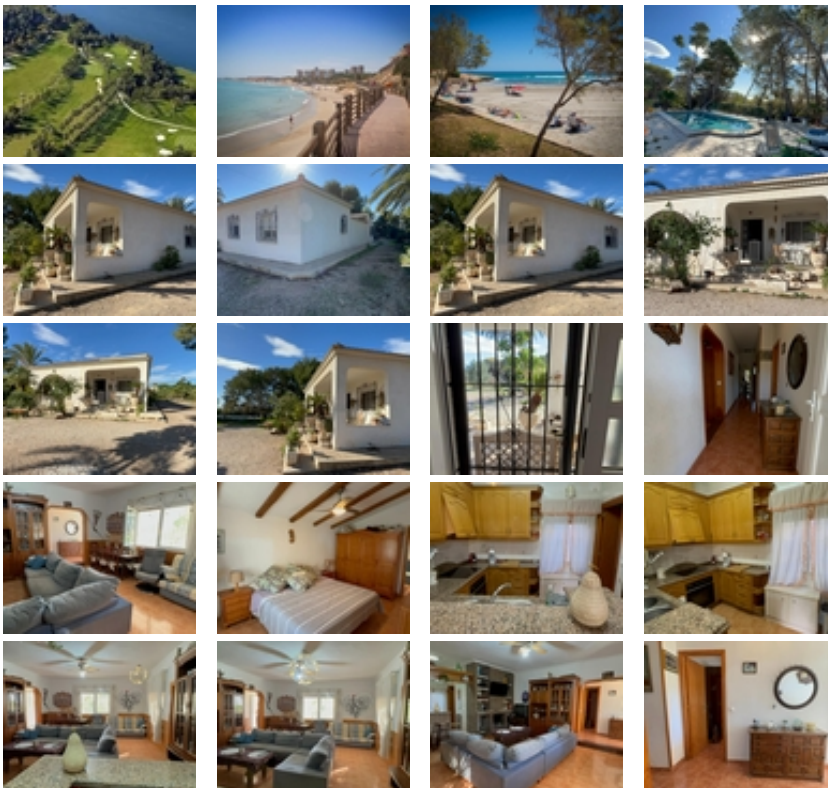

PARCELA DE 5000M CON CASA CHALET
,A 3KM DE LA PLAYA Y GOLF
,CAMPOAMOR

+34 966 932 436

+34 622 222 939

Ramon Gallud, 171, Torrevieja 03182

<http://www.talmarproperty.com/>

Ref. N:EP-1414/3659

€ 980 000

- Dormitorios: 3
- Aseos: 2
- M2 Construidos: 126m²
- Parcela: 5000m²
- Decoración y interiorismo
 - Armarios Empotrados
 - Muebles
 - Teléfono
- Decoración
 - Chimenea
 - Despensa
 - Suelo calefaccionado
- Parcela
 - Barbacoa
 - Jardin Comunitario
- Distancia
 - Distancia de la playa:3 km. m.

¡Hola! Este chalet en Orihuela Costa suena como una opción maravillosa. Con 126 m² de superficie y una amplia parcela de 5000 m², tendrás mucho espacio tanto dentro como fuera. La cercanía a la playa, a solo 3000 metros, es un gran plus para disfrutar del sol y el mar.~~El chalet cuenta con 3 habitaciones y 2 baños, lo que lo hace ideal para familias o para recibir visitas. La cocina equipada y la orientación este te permitirán disfrutar de la luz natural durante la mañana. Además, los extras como el aire acondicionado, la piscina propia y el jardín son perfectos para relajarte y disfrutar del clima.~~La ubicación también es muy conveniente, con acceso a autobuses, centros comerciales, colegios y hospitales cercanos. Y si te gusta el golf y el Mar , ¡estás en el lugar adecuado!~~En resumen, parece un lugar encantador para vivir o pasar las vacaciones. Si tienes más preguntas o necesitas más información, ¡estaré encantado de ayudarte!~