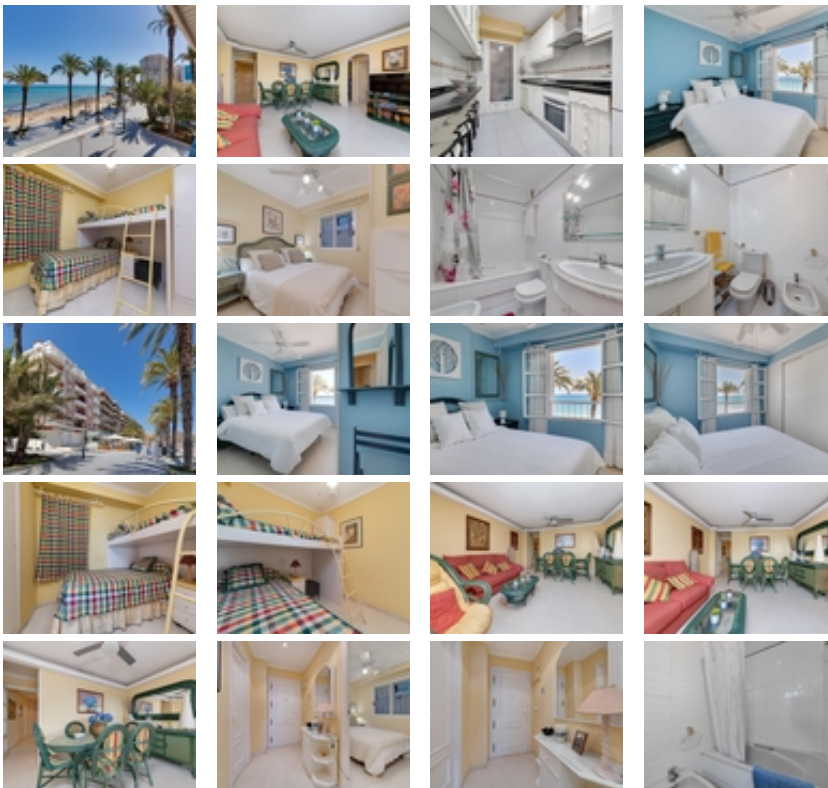

Ref. N:ER2-03528/866

€ 349 990

- Dormitorios: 3
- Aseos: 2
- M2 Construidos: 90m<sup>2</sup>
- Decoración y interiorismo
  - Armarios Empotrados
  - Cocina Equipada
  - Muebles
- Parcela
  - Ascensor
  - Jardin Comunitario
- Visitas
  - Hacia el mar
- Distancia
  - Distancia de la playa:10 m. m.

Explora tu nueva residencia en la Playa del Cura de Torre Vieja, donde la comodidad se encuentra con la belleza del mar Mediterráneo. ~Este apartamento de nivel superior ofrece una ubicación inmejorable y una distribución perfecta para disfrutar del estilo de vida costero.~Características Destacadas~