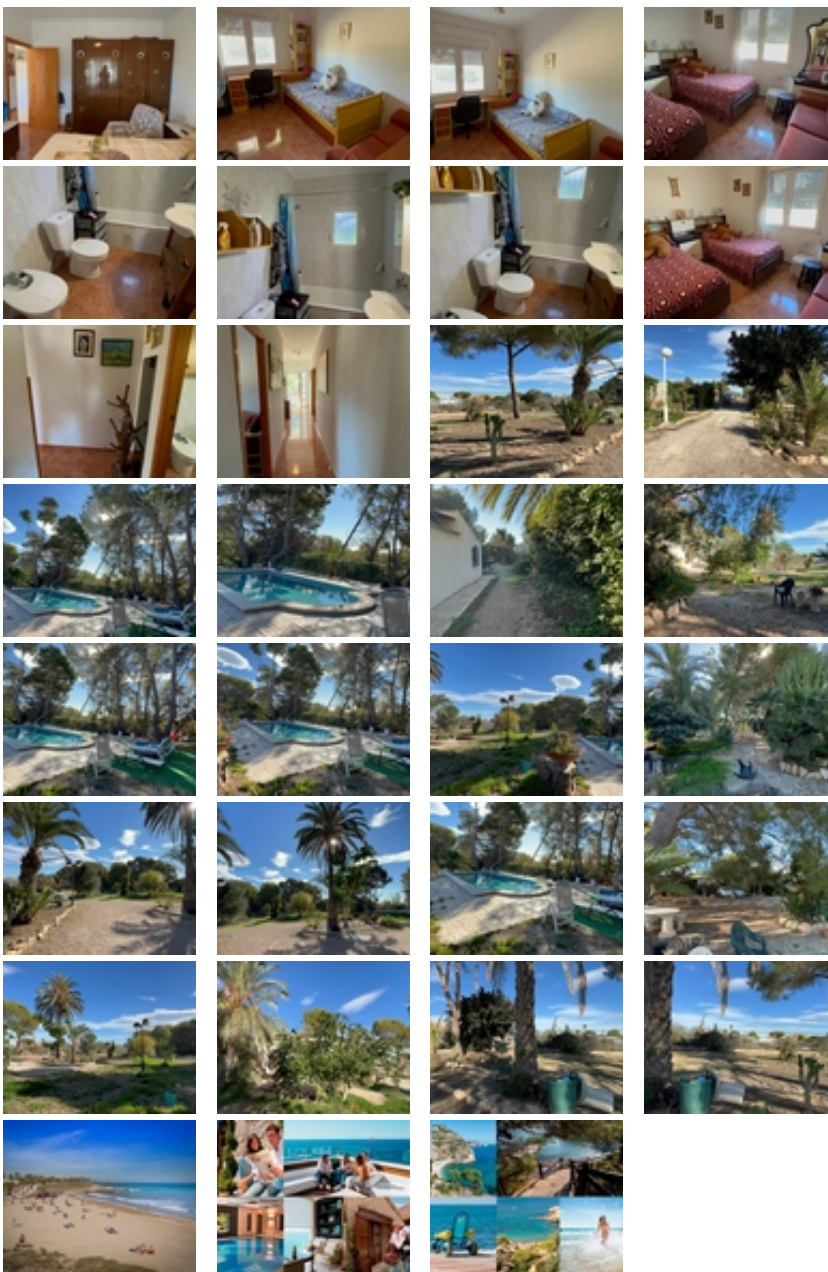

PARCELA DE 5000M CON CASA CHALET  
,A 3KM DE LA PLAYA Y GOLF  
,CAMPOAMOR

+34 966 932 436

+34 622 222 939

Ramon Gallud, 171, Torrevieja 03182

<http://www.talmarproperty.com/>

Ref. N:EP-1414/3659

€ 980 000

- Dormitorios: 3
- Aseos: 2
- M2 Construidos: 126m<sup>2</sup>
- Parcela: 5000m<sup>2</sup>
- Decoración y interiorismo
  - Armarios Empotrados
  - Muebles
  - Teléfono
- Decoración
  - Chimenea
  - Despensa
  - Suelo calefaccionado
- Parcela
  - Barbacoa
  - Jardin Comunitario
- Distancia
  - Distancia de la playa:3 km. m.

¡Hola! Este chalet en Orihuela Costa suena como una opción maravillosa. Con 126 m<sup>2</sup> de superficie y una amplia parcela de 5000 m<sup>2</sup>, tendrás mucho espacio tanto dentro como fuera. La cercanía a la playa, a solo 3000 metros, es un gran plus para disfrutar del sol y el mar.~~El chalet cuenta con 3 habitaciones y 2 baños, lo que lo hace ideal para familias o para recibir visitas. La cocina equipada y la orientación este te permitirán disfrutar de la luz natural durante la mañana. Además, los extras como el aire acondicionado, la piscina propia y el jardín son perfectos para relajarte y disfrutar del clima.~~La ubicación también es muy conveniente, con acceso a autobuses, centros comerciales, colegios y hospitales cercanos. Y si te gusta el golf y el Mar , ¡estás en el lugar adecuado!~~En resumen, parece un lugar encantador para vivir o pasar las vacaciones. Si tienes más preguntas o necesitas más información, ¡estaré encantado de ayudarte!~