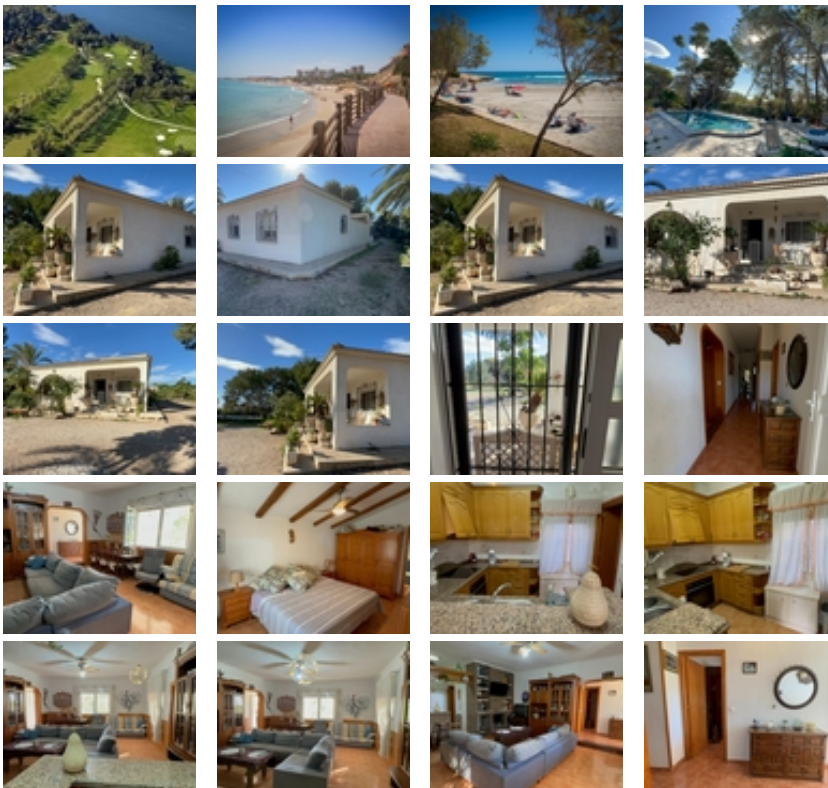

PARCELA DE 5000M CON CASA CHALET  
,A 3KM DE LA PLAYA Y GOLF  
,CAMPOAMOR

+34 966 932 436

+34 622 222 939

Ramon Gallud, 171, Torrevieja 03182

<http://www.talmarproperty.com/>

Ref. N:EP-1414/3659

€ 980 000

- Dormitorios: 3
- Aseos: 2
- M2 Construidos: 126m<sup>2</sup>
- Parcela: 5000m<sup>2</sup>
- Decoración y interiorismo
  - Armarios Empotrados
  - Muebles
  - Teléfono
- Decoración
  - Chimenea
  - Despensa
  - Suelo calefaccionado
- Parcela
  - Barbacoa
  - Jardin Comunitario
- Distancia
  - Distancia de la playa:3 km. m.

¡Hola! Este chalet en Orihuela Costa suena como una opción maravillosa. Con 126 m<sup>2</sup> de superficie y una amplia parcela de 5000 m<sup>2</sup>, tendrás mucho espacio tanto dentro como fuera. La cercanía a la playa, a solo 3000 metros, es un gran plus para disfrutar del sol y el mar.~~El chalet cuenta con 3 habitaciones y 2 baños, lo que lo hace ideal para familias o para recibir visitas. La cocina equipada y la orientación este te permitirán disfrutar de la luz natural durante la mañana. Además, los extras como el aire acondicionado, la piscina propia y el jardín son perfectos para relajarte y disfrutar del clima.~~La ubicación también es muy conveniente, con acceso a autobuses, centros comerciales, colegios y hospitales cercanos. Y si te gusta el golf y el Mar , ¡estás en el lugar adecuado!~~En resumen, parece un lugar encantador para vivir o pasar las vacaciones. Si tienes más preguntas o necesitas más información, ¡estaré encantado de ayudarte!~