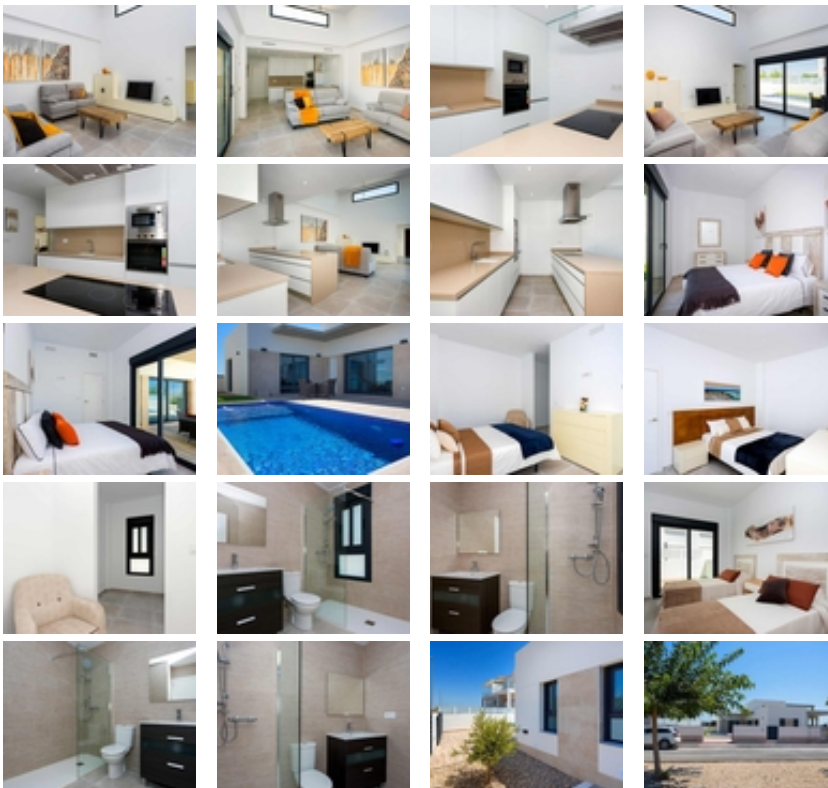

VILLA DE DISEÑO MEDITERRANEO
CERCA DE TODO

+34 966 932 436

+34 622 222 939

Ramon Gallud, 171, Torrevieja 03182

<http://www.talmarproperty.com/>

Ref. N:N3758/7515

€ 331 000

- Dormitorios: 3
- Aseos: 2
- M2 Construidos: 106m²
- Parcela: 242m²
- Decoración y interiorismo
 - Armarios Empotrados
- Parcela
 - Jardín Comunitario
 - Piscina Comunitaria
- Distancia
 - Distancia de la playa: 13 km. m.

VILLA DE DISEÑO MEDITERRANEO CERCA DE TODO~ ~ Villa de 3 dormitorios con armarios empotrados y 2 baños y con 18 m2 de terraza. El salón comedor ofrece acceso directo a la piscina privada y a los espacios exteriores.~ ~ Cerca de todos los servicios, estas villas se construyen en un típico pueblo español de la Vega Baja, al sur de Alicante, ofreciendo sol y tranquilidad durante todo el año. ~ ~ Con su fácil acceso a la A37 que conecta Alicante con Cartagena y su proximidad a todos los pueblos costeros, Daya Nueva se ha convertido en un lugar de residencia perfecto tanto para disfrutar de sus vacaciones como para vivir en él. ~ Distancia a la playa 13 km, distancia al aeropuerto 40 km, distancia al golf 8km~