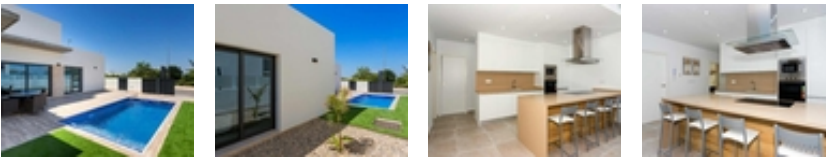

VILLA DE DISEÑO MEDITERRANEO
CERCA DE TODO

+34 966 932 436

+34 622 222 939

Ramon Gallud, 171, Torrevieja 03182

<http://www.talmarproperty.com/>

Ref. N:N3758/7515

€ 331 000

- Dormitorios: 3
- Aseos: 2
- M2 Construidos: 106m²
- Parcela: 242m²
- Decoración y interiorismo
 - Armarios Empotrados
- Parcela
 - Jardín Comunitario
 - Piscina Comunitaria
- Distancia
 - Distancia de la playa: 13 km. m.

VILLA DE DISEÑO MEDITERRANEO CERCA DE TODO~ ~ Villa de 3 dormitorios con armarios empotrados y 2 baños y con 18 m2 de terraza. El salón comedor ofrece acceso directo a la piscina privada y a los espacios exteriores.~ ~ Cerca de todos los servicios, estas villas se construyen en un típico pueblo español de la Vega Baja, al sur de Alicante, ofreciendo sol y tranquilidad durante todo el año. ~ ~ Con su fácil acceso a la A37 que conecta Alicante con Cartagena y su proximidad a todos los pueblos costeros, Daya Nueva se ha convertido en un lugar de residencia perfecto tanto para disfrutar de sus vacaciones como para vivir en él. ~ Distancia a la playa 13 km, distancia al aeropuerto 40 km, distancia al golf 8km~