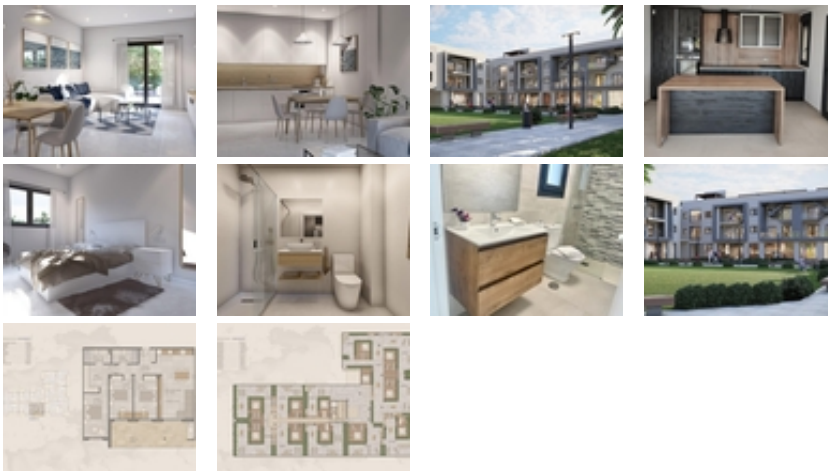

Ref. N:N7282/7515

€ 189 000

- Dormitorios: 3
- Aseos: 2
- M2 Construidos: 112m²
- Decoración y interiorismo
 - Armarios Empotrados
- Parcela
 - Aparcamiento privado
 - Ascensor
 - Jardin Comunitario
 - Piscina Comunitaria
- Distancia
 - Distancia de la playa:9 km. m.

APARTAMENTOS DE OBRA NUEVA EN TORRE-PACHECO~~Complejo residencial de apartamentos de obra nueva en Torre Pacheco (Murcia) en el corazón de la Costa Cálida.~La segunda fase cuenta con 25 apartamentos y áticos de 2 y 3 dormitorios.~~Apartamentos modernos con cocina americana con amplio y luminoso salón-comedor con acceso a una gran terraza. ~Los modernos áticos disponen de solárium privado.~~Plazas de aparcamiento opcionales en sótano.~~Moderno complejo con piscina comunitaria en azotea.~~~Todas las comodidades están a su alcance. Hay supermercados, farmacias, bancos, escuelas, bares, restaurantes, la playa y el aeropuerto están a pocos minutos.~~También hay un club