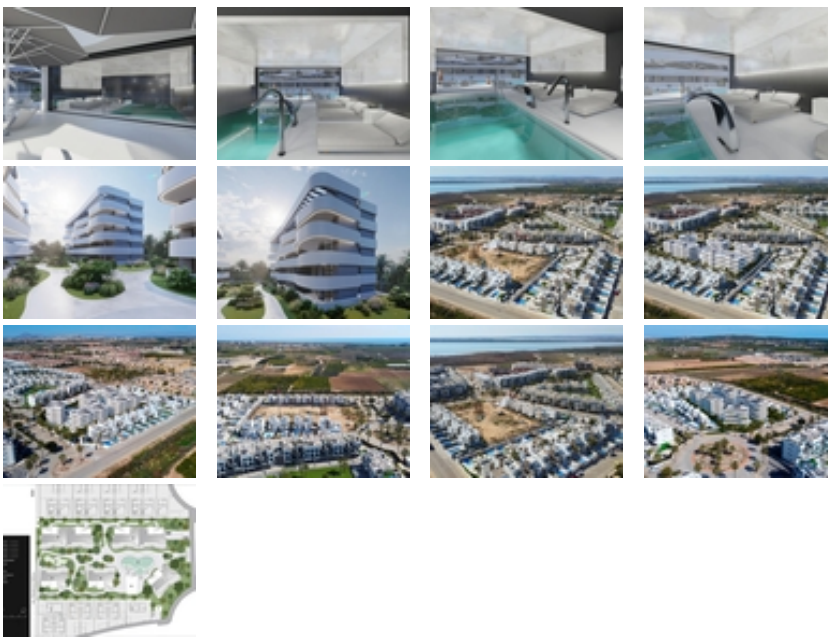

RESIDENCIAL DE OBRA NUEVA EN EL RASO, GUARDAMAR DEL SEGURA~~Complejo residencial privado de nueva construcción que consta de apartamentos premium de 2 dormitorios y áticos premium de 2 ó 3 dormitorios con zona comunitaria privada y servicios de lujo.~~Apartamentos de diseño moderno en una zona de parque protegido con jardines de cítricos y lagos de sal, esta hermosa urbanización moderna ofrece la última calidad de vida que viene con estar cerca de la naturaleza y la vida de alta tecnología.~~Urbanización moderna, construida pensando en la comodidad. Nuestro elegante diseño, la inigualable calidad de construcción y la atención al detalle hacen realidad sus sueños españoles.~~La última tecnología para mantener su casa a punto desde su teléfono. Alarma inteligente, cámaras, portero automático, electrodomésticos, aire acondicionado, etc.~~Disfrute de la diversión sin fin del verano con una gran piscina de agua salada en su propia comunidad. Sin necesidad de desplazarse, nuestra resplandeciente piscina ofrece espacio para nadar, tomar el sol y relajarse. Sumérgase en el paraíso , justo debajo de su casa.~~Prepárese para un hoyo en uno. Imagine tener un campo de minigolf justo debajo de su casa. Entretenimiento sin fin para todas las edades. Tanto si está perfeccionando su swing como si sólo busca una actividad divertida para hacer con amigos y familiares, nuestro campo de minigolf le tiene cubierto.~~Tener un espacio de co-working y un coffee corner justo debajo de casa ofrece una gran versatilidad. Le permite disponer de una zona dedicada al trabajo y la productividad, separada de las distracciones y la relajación de su espacio vital. Esto puede ser especialmente beneficioso para quienes trabajan desde casa.~~Disfrute del lujo de un spa en su comunidad. Relájese y rejuvenezca cómodamente. Disfrute de lujosos servicios de spa como masajes, tratamientos faciales y corporales sin necesidad de desplazarse. Reúnase con amigos o conozca gente nueva en nuestro exclusivo spa comunitario.~~~El Raso forma parte de Guardamar del Segura.~~Guardamar del Segura es una localidad situada en la Costa Blanca Sur. Con sus 11 kilómetros de playa natural y su gran pinar.~~Guardamar del Segura tiene un gran puerto con actividades durante todo el año, tiene un gran polideportivo con padel, tenis, fútbol y una gran piscina climatizada que funciona todo el año. También tiene una biblioteca donde hay wifi gratuito y ordenadores.~~Guardamar del Segura se encuentra a tan solo 20km del aeropuerto de Alicante - Elche