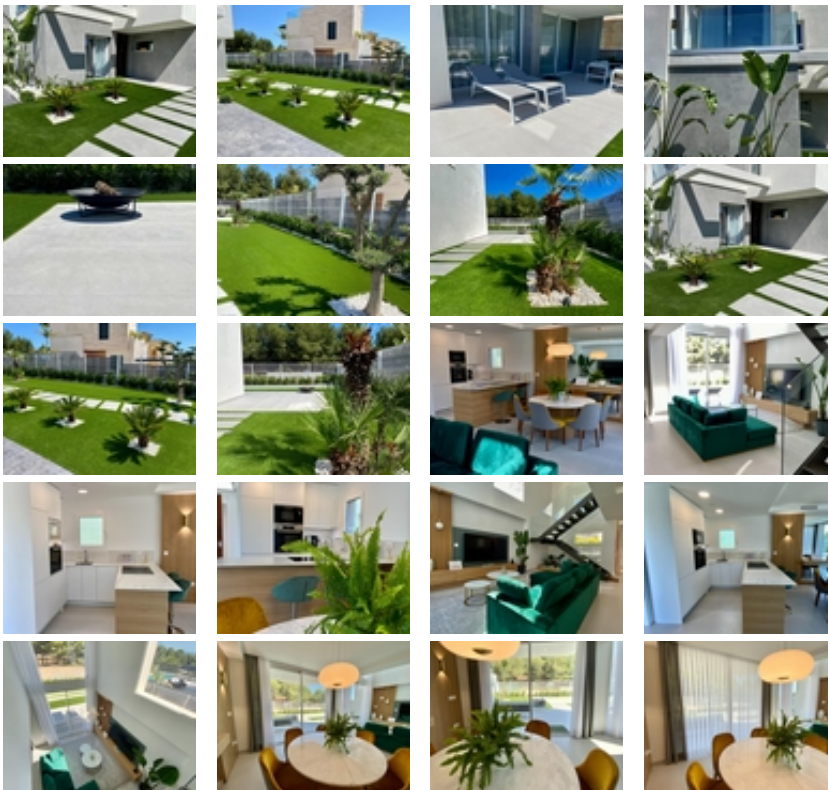

EXCLUSIVIDAD EN UN ENTORNO
NATURAL JUNTO AL MAR
MEDITERRÁNEO!!!

+34 966 932 436

+34 622 222 939

Ramon Gallud, 171, Torrevieja 03182

<http://www.talmarproperty.com/>

Ref. N:N2334CM/7515

€ 840 000

- Dormitorios: 3
- Aseos: 3
- M2 Construidos: 159m²
- Parcela: 446m²
- Parcela
 - Jardin Comunitario
- Visitas
 - Hacia el mar
- Distancia
 - Distancia de la playa:3 km. m.

EXCLUSIVIDAD EN UN ENTORNO NATURAL JUNTO AL MAR MEDITERRÁNEO!!! ~ Villas de diseño minimalista en un espacio natural, combinando la elegancia y el confort en un entorno natural exclusivo que respeta el perfecto equilibrio entre el mar y la naturaleza. ~ ~ Promoción de villas independientes situadas en el entorno privilegiado de Sierra Cortina en Finestrat junto a Benidorm. ~ ~ Este conjunto de villas unifamiliares ubicadas en parcelas privadas permiten disfrutar de la vida en el exterior con privacidad. El salón y cocina integrado junto con los 3 dormitorios y 3 baños ofrecen sensaciones de amplitud. La zona exterior con una parcela de más de 400 metros incluye amplias terrazas y piscina privada, para vivir al máximo el estilo de vida mediterráneo disfrutando del sol, la luz y la naturaleza. ~ ~ Altea, Calpe, Villajoyosa, Moraira y Benidorm son sólo algunas de las localidades más emblemáticas y visitadas de la Costa Blanca Mediterránea que se encuentran muy próximas a Finestrat, ubicación de esta promoción de villas. Las famosas playas de Benidorm se encuentran a menos de 3 km. ~ ~ La provincia de Alicante cuenta con modernas comunicaciones que conectan con las principales autopistas, autovías, el tren de Alta velocidad y el tranvía. Además, el Aeropuerto Internacional de Alicante-Elche conecta con más de 110 destinos. La ubicación de estas villas con acceso directo a las principales vías de comunicación y a 5 minutos del Centro Comercial de Finestrat junto a Benidorm lo hacen un lugar perfecto para disfrutar de todos los servicios cuando los necesitas sin renunciar a la tranquilidad. ~