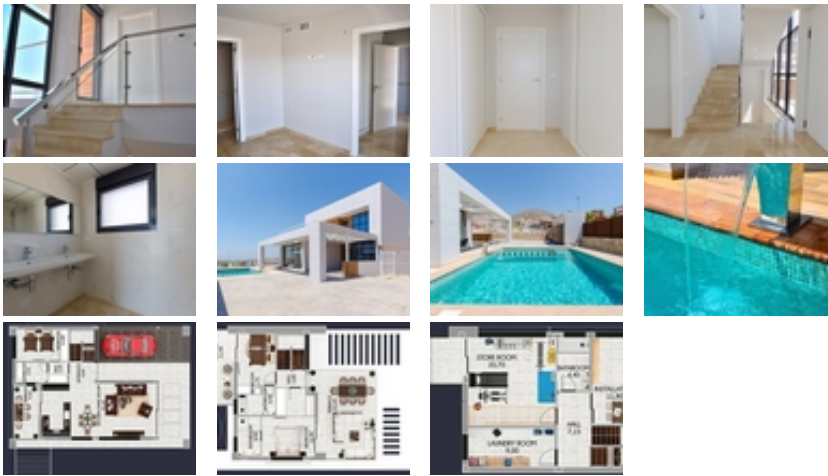

Ref. N:N5798/7515

€ 678 000

- Dormitorios: 4
- Aseos: 4
- M2 Construidos: 206m²
- Parcela: 504m²
- Decoración y interiorismo
 - Armarios Empotrados
- Decoración
 - Sótano
 - Trastero
- Parcela
 - Jardin Comunitario
- Visitas
 - Hacia el mar
- Distancia
 - Distancia de la playa:4 km. m.

VILLA MODERNA A UN PASO DE BENIDORM!!!~ ~ Esta villa ha sido construida con acabados de lujo como fachada ventilada para mayor aislamiento térmico y menor consumo energético y solarium~ ~ Construcción alto standing ofreciendo un diseño vanguardista , funcional ~ y elegantes, espacios confortables y acabados de alta calidad.~ ~ Amplia parcela y piscina privada.~ ~ Su óptima orientación y sus grandes ventanales permiten la entrada de luz natural durante todo el día. Su situación elevada y con ligera pendiente garantizan estupendas vistas al mar en la distancia. ~ ~ Se trata de un hogar de lujo con amplias y luminosas estancias de espacios diseñados para ser vividos, de concepto abierto en su planta baja, con excepcionales vistas, a tan sólo un paso del mar y de la montaña.~ ~ Un sueño de muchos... al alcance de unos pocos.~