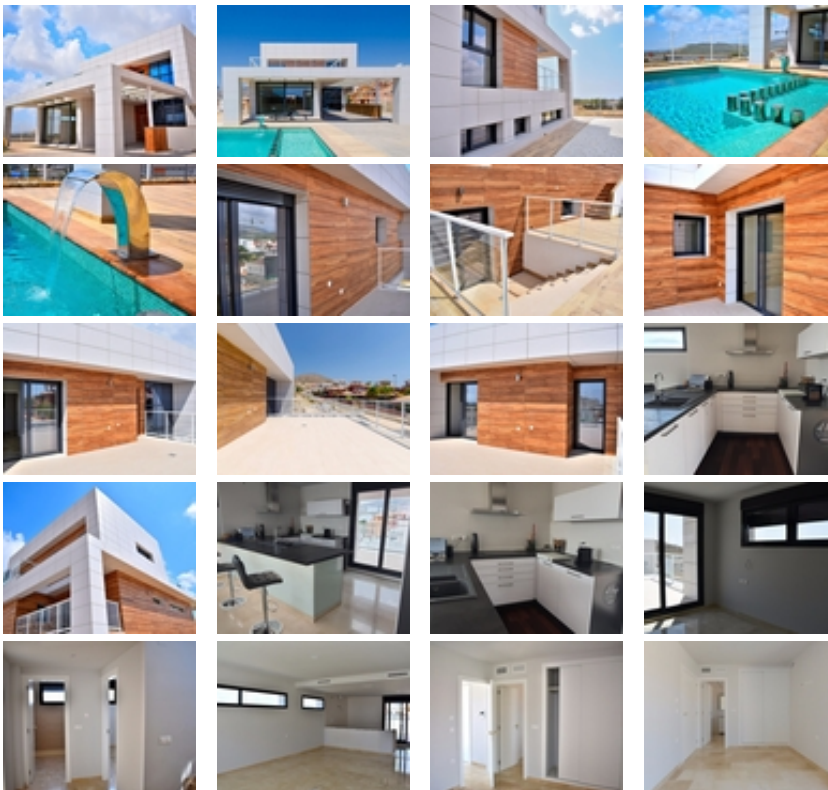

Ref. N:N5798/7515

€ 678 000

- Dormitorios: 4
- Aseos: 4
- M2 Construidos: 206m²
- Parcela: 504m²
- Decoración y interiorismo
 - Armarios Empotrados
- Decoración
 - Sótano
 - Trastero
- Parcela
 - Jardin Comunitario
- Visitas
 - Hacia el mar
- Distancia
 - Distancia de la playa:4 km. m.

VILLA MODERNA A UN PASO DE BENIDORM!!!~ ~ Esta villa ha sido construida con acabados de lujo como fachada ventilada para mayor aislamiento térmico y menor consumo energético y solarium~ ~ Construcción alto standing ofreciendo un diseño vanguardista , funcional ~ y elegantes, espacios confortables y acabados de alta calidad.~ ~ Amplia parcela y piscina privada.~ ~ Su óptima orientación y sus grandes ventanales permiten la entrada de luz natural durante todo el día. Su situación elevada y con ligera pendiente garantizan estupendas vistas al mar en la distancia. ~ ~ Se trata de un hogar de lujo con amplias y luminosas estancias de espacios diseñados para ser vividos, de concepto abierto en su planta baja, con excepcionales vistas, a tan sólo un paso del mar y de la montaña.~ ~ Un sueño de muchos... al alcance de unos pocos.~