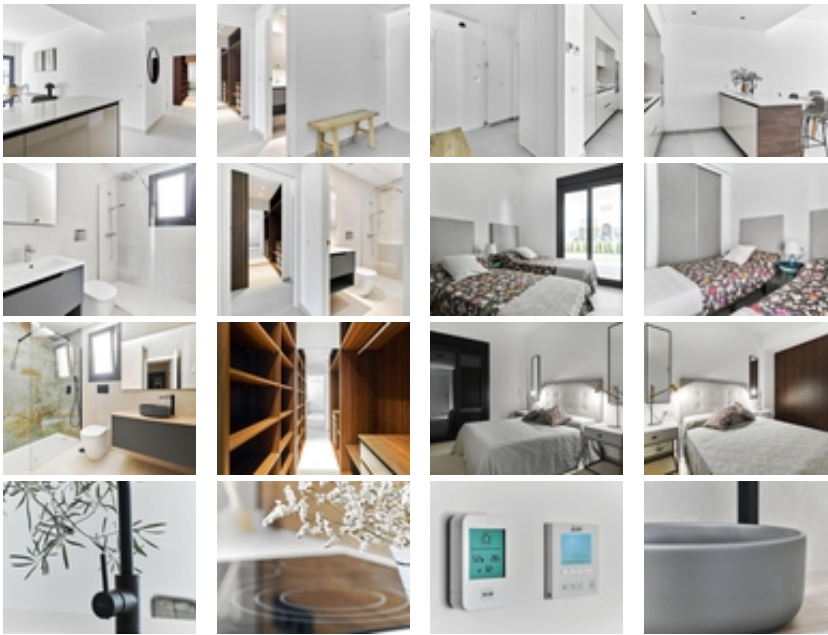

BUNGALOW DE DISEÑO JUNTO AL MAR~ ~ Residencial en zona de nuevo desarrollo a tan solo 250m del mar. Excelente ubicación muy cerca del centro urbano de Torrevieja y rodeado de servicios , tiendas y restaurantes. También se encuentra próximo el Hospital General de Torrevieja, y el puerto deportivo. ~ ~ Excelente residencial con un preciosa ajardinada , piscina y zona de fitness. Disfruta de este completo, moderno, y coqueto bungalow de diseño minimalista.~ ~ ~