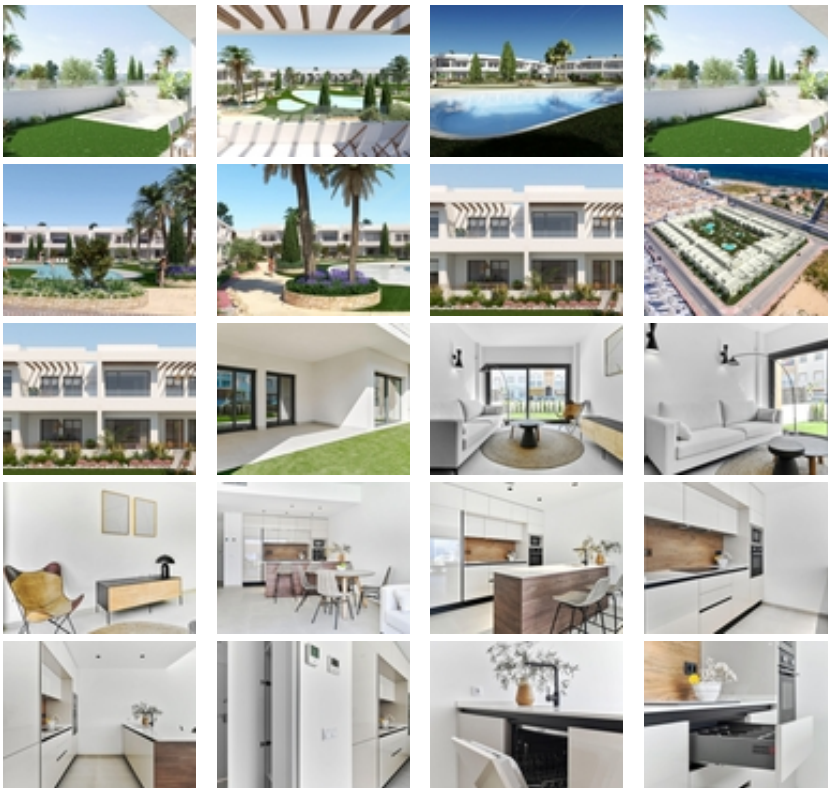

Ref. N:N6054/7515

**€ 420 000**

- Dormitorios: 3
- Aseos: 2
- M2 Construidos: 127m<sup>2</sup>
- Parcela: 101m<sup>2</sup>
- Decoración y interiorismo
  - Armarios Empotrados
- Parcela
  - Jardín Comunitario
  - Piscina Comunitaria
- Distancia
  - Distancia de la playa:250 m. m.

BUNGALOW DE DISEÑO JUNTO AL MAR~ ~ Residencial en zona de nuevo desarrollo a tan solo 250m del mar. Excelente ubicación muy cerca del centro urbano de Torrevieja y rodeado de servicios , tiendas y restaurantes. También se encuentra próximo el Hospital General de Torrevieja, y el puerto deportivo. ~ ~ Excelente residencial con un preciosa ajardinada , piscina y zona de fitness. Disfruta de este completo, moderno, y coqueto bungalow de diseño minimalista.~ ~ ~