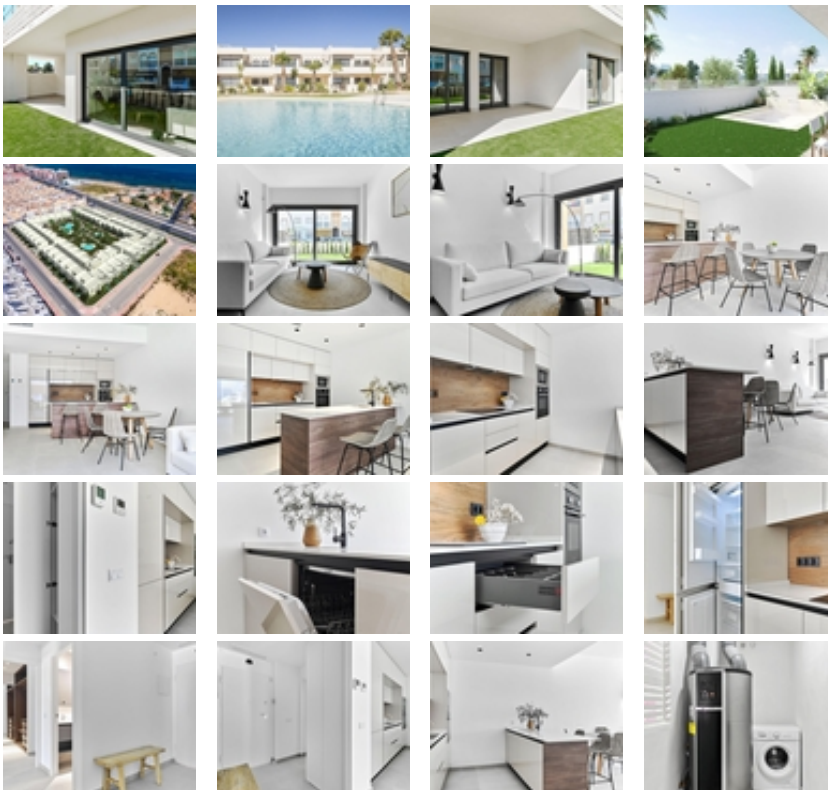

BUNGALOW DE DISEÑO JUNTO AL MAR

+34 966 932 436

+34 622 222 939

Ramon Gallud, 171, Torrevieja 03182

<http://www.talmarproperty.com/>

Ref. N:N6055/7515

€ 330 000

- Dormitorios: 2
- Aseos: 2
- M2 Construidos: 100m²
- Parcela: 42m²
- Decoración y interiorismo
 - Armarios Empotrados
- Parcela
 - Jardín Comunitario
 - Piscina Comunitaria
- Distancia
 - Distancia de la playa: 250 m. m.

BUNGALOW DE DISEÑO JUNTO AL MAR~ ~ Residencial en zona de nuevo desarrollo a tan solo 250m del mar. Excelente ubicación muy cerca del centro urbano de Torrevieja y rodeado de servicios , tiendas y restaurantes. También se encuentra próximo el Hospital General de Torrevieja, y el puerto deportivo. ~ ~ Excelente residencial con un preciosa ajardinada , piscina y zona de fitness. Disfruta de este completo, moderno, y coqueto bungalow de diseño minimalista.~ ~ ~