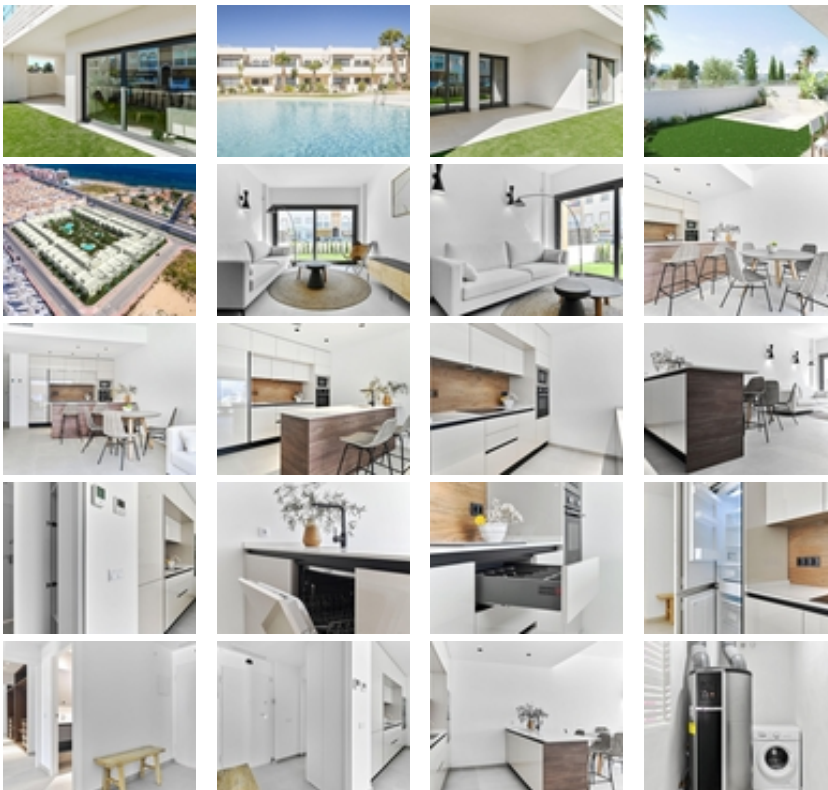

## BUNGALOW DE DISEÑO JUNTO AL MAR

+34 966 932 436

+34 622 222 939

Ramon Gallud, 171, Torrevieja 03182

<http://www.talmarproperty.com/>

Ref. N:N6055/7515

**€ 330 000**

- Dormitorios: 2
- Aseos: 2
- M2 Construidos: 100m<sup>2</sup>
- Parcela: 42m<sup>2</sup>
- Decoración y interiorismo
  - Armarios Empotrados
- Parcela
  - Jardín Comunitario
  - Piscina Comunitaria
- Distancia
  - Distancia de la playa: 250 m. m.

BUNGALOW DE DISEÑO JUNTO AL MAR~ ~ Residencial en zona de nuevo desarrollo a tan solo 250m del mar. Excelente ubicación muy cerca del centro urbano de Torrevieja y rodeado de servicios , tiendas y restaurantes. También se encuentra próximo el Hospital General de Torrevieja, y el puerto deportivo. ~ ~ Excelente residencial con un preciosa ajardinada , piscina y zona de fitness. Disfruta de este completo, moderno, y coqueto bungalow de diseño minimalista.~ ~ ~