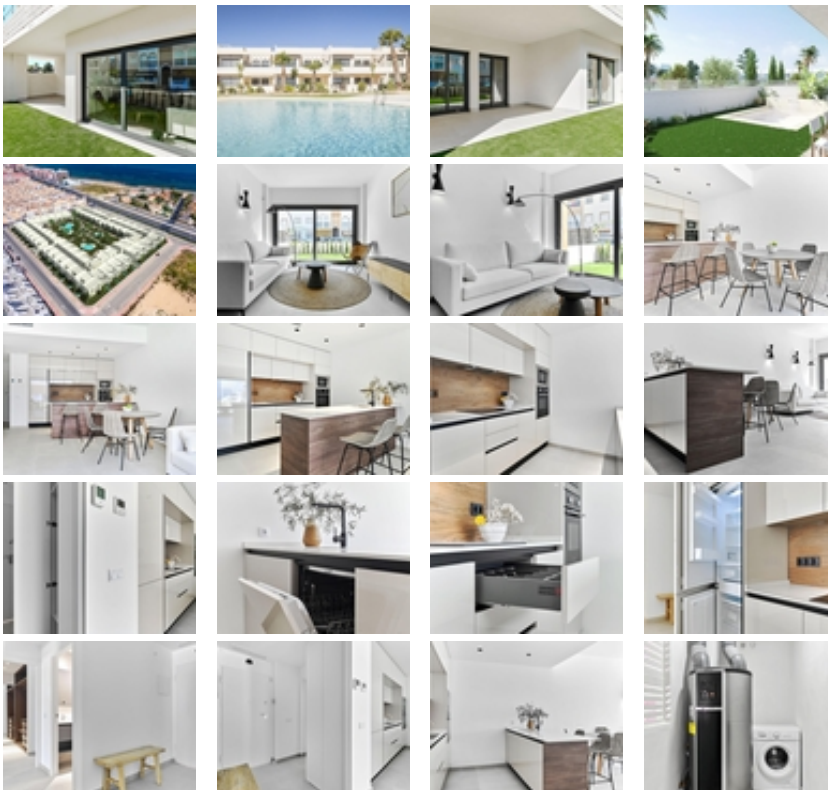

Ref. N:N6055/7515

€ 330 000

- Dormitorios: 2
- Aseos: 2
- M2 Construidos: 100m²
- Parcela: 42m²
- Decoración y interiorismo
 - Armarios Empotrados
- Parcela
 - Jardín Comunitario
 - Piscina Comunitaria
- Distancia
 - Distancia de la playa:250 m. m.

BUNGALOW DE DISEÑO JUNTO AL MAR~ ~ Residencial en zona de nuevo desarrollo a tan solo 250m del mar. Excelente ubicación muy cerca del centro urbano de Torrevieja y rodeado de servicios , tiendas y restaurantes. También se encuentra próximo el Hospital General de Torrevieja, y el puerto deportivo. ~ ~ Excelente residencial con un preciosa ajardinada , piscina y zona de fitness. Disfruta de este completo, moderno, y coqueto bungalow de diseño minimalista.~ ~ ~