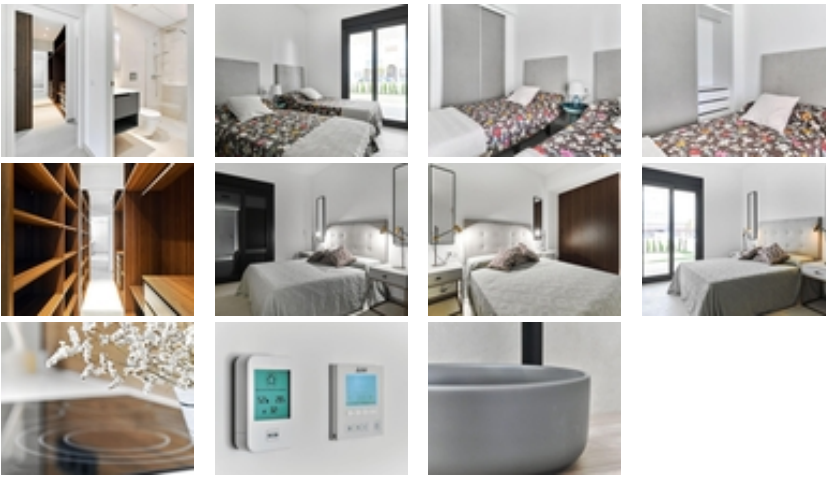

BUNGALOW DE DISEÑO JUNTO AL MAR

+34 966 932 436

+34 622 222 939

Ramon Gallud, 171, Torrevieja 03182

<http://www.talmarproperty.com/>

Ref. N:N6055/7515

€ 330 000

- Dormitorios: 2
- Aseos: 2
- M2 Construidos: 100m²
- Parcela: 42m²
- Decoración y interiorismo
 - Armarios Empotrados
- Parcela
 - Jardín Comunitario
 - Piscina Comunitaria
- Distancia
 - Distancia de la playa: 250 m. m.

BUNGALOW DE DISEÑO JUNTO AL MAR~ ~ Residencial en zona de nuevo desarrollo a tan solo 250m del mar. Excelente ubicación muy cerca del centro urbano de Torrevieja y rodeado de servicios , tiendas y restaurantes. También se encuentra próximo el Hospital General de Torrevieja, y el puerto deportivo. ~ ~ Excelente residencial con un preciosa ajardinada , piscina y zona de fitness. Disfruta de este completo, moderno, y coqueto bungalow de diseño minimalista.~ ~ ~