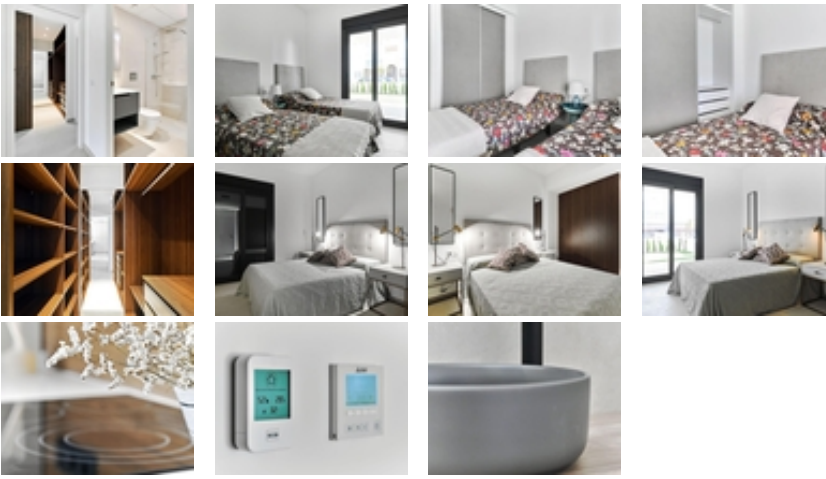

## BUNGALOW DE DISEÑO JUNTO AL MAR

+34 966 932 436

+34 622 222 939

Ramon Gallud, 171, Torrevieja 03182

<http://www.talmarproperty.com/>

Ref. N:N6055/7515

**€ 330 000**

- Dormitorios: 2
- Aseos: 2
- M2 Construidos: 100m<sup>2</sup>
- Parcela: 42m<sup>2</sup>
- Decoración y interiorismo
  - Armarios Empotrados
- Parcela
  - Jardín Comunitario
  - Piscina Comunitaria
- Distancia
  - Distancia de la playa: 250 m. m.

BUNGALOW DE DISEÑO JUNTO AL MAR~ ~ Residencial en zona de nuevo desarrollo a tan solo 250m del mar. Excelente ubicación muy cerca del centro urbano de Torrevieja y rodeado de servicios , tiendas y restaurantes. También se encuentra próximo el Hospital General de Torrevieja, y el puerto deportivo. ~ ~ Excelente residencial con un preciosa ajardinada , piscina y zona de fitness. Disfruta de este completo, moderno, y coqueto bungalow de diseño minimalista.~ ~ ~