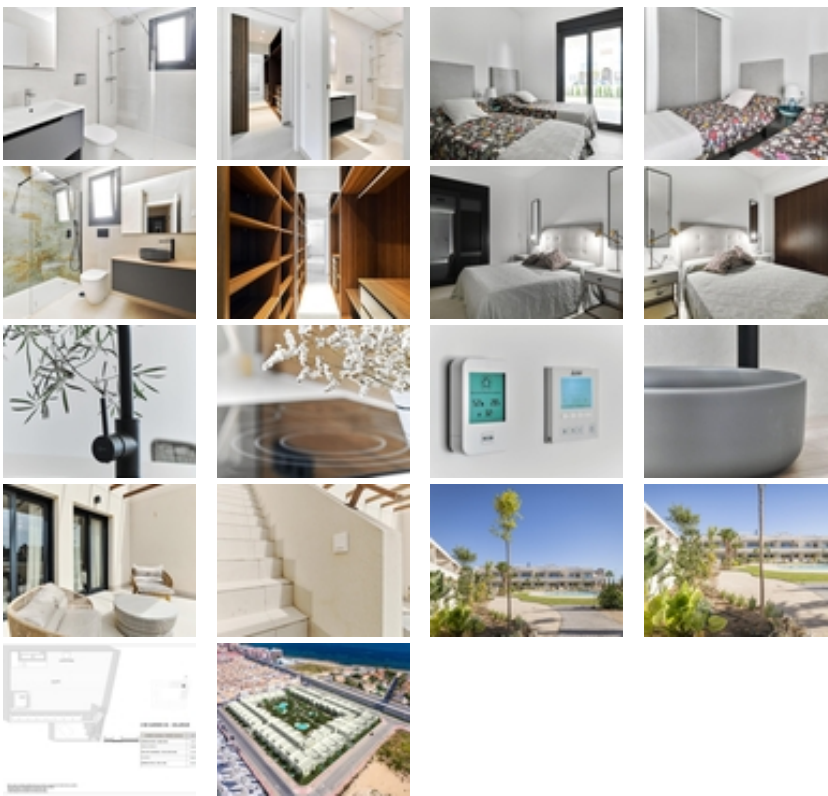

BUNGALOW DE DISEÑO JUNTO AL MAR

+34 966 932 436

+34 622 222 939

Ramon Gallud, 171, Torrevieja 03182

<http://www.talmarproperty.com/>

Ref. N:N6057/7515

€ 380 000

- Dormitorios: 2
- Aseos: 2
- M2 Construidos: 106m²
- Decoración y interiorismo
 - Armarios Empotrados
- Parcela
 - Aparcamiento privado
 - Garaje
 - Jardin Comunitario
 - Piscina Comunitaria
- Distancia
 - Distancia de la playa:250 m. m.

BUNGALOW DE DISEÑO JUNTO AL MAR~ ~ Residencial en zona de nuevo desarrollo a tan solo 250m del mar. Excelente ubicación muy cerca del centro urbano de Torrevieja y rodeado de servicios , tiendas y restaurantes. También se encuentra próximo el Hospital General de Torrevieja, y el puerto deportivo. ~ ~ Excelente residencial con un preciosa ajardinada , piscina y zona de fitness. Disfruta de este completo, moderno, y coqueto bungalow de diseño minimalista.~ ~ ~