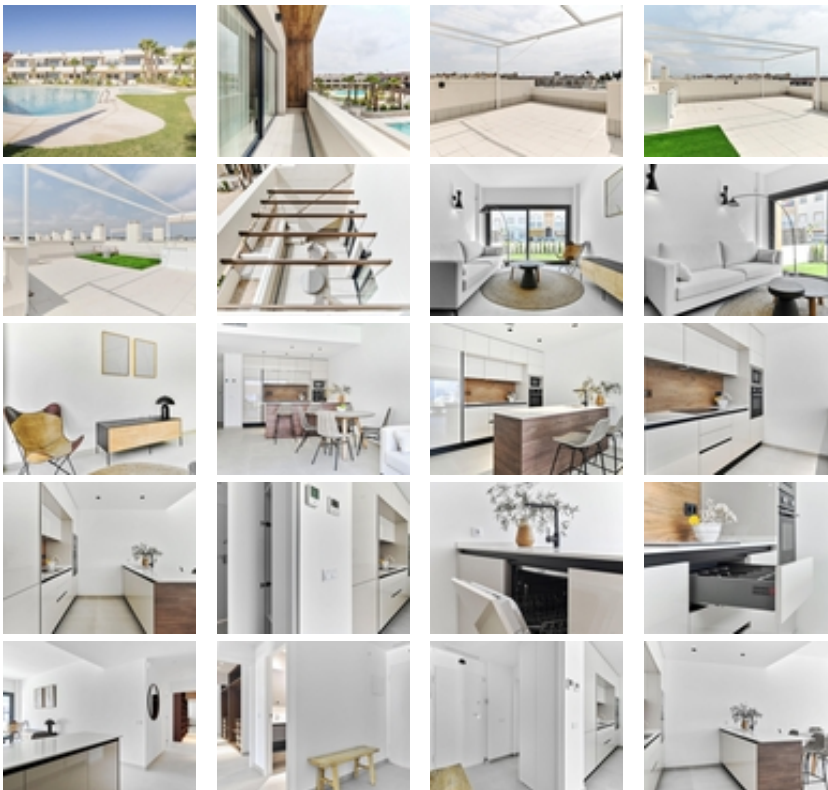

BUNGALOW DE DISEÑO JUNTO AL MAR

+34 966 932 436

+34 622 222 939

Ramon Gallud, 171, Torrevieja 03182

<http://www.talmarproperty.com/>

Ref. N:N6057/7515

€ 380 000

- Dormitorios: 2
- Aseos: 2
- M2 Construidos: 106m²
- Decoración y interiorismo
 - Armarios Empotrados
- Parcela
 - Aparcamiento privado
 - Garaje
 - Jardin Comunitario
 - Piscina Comunitaria
- Distancia
 - Distancia de la playa:250 m. m.

BUNGALOW DE DISEÑO JUNTO AL MAR~ ~ Residencial en zona de nuevo desarrollo a tan solo 250m del mar. Excelente ubicación muy cerca del centro urbano de Torrevieja y rodeado de servicios , tiendas y restaurantes. También se encuentra próximo el Hospital General de Torrevieja, y el puerto deportivo. ~ ~ Excelente residencial con un preciosa ajardinada , piscina y zona de fitness. Disfruta de este completo, moderno, y coqueto bungalow de diseño minimalista.~ ~ ~