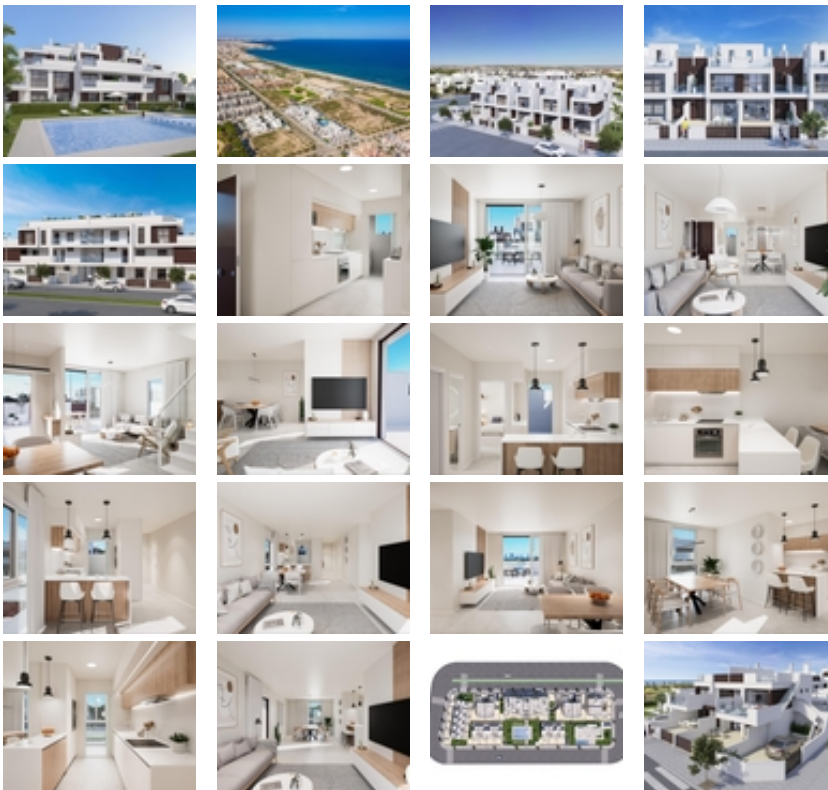

BUNGALOW DE OBRA NUEVA EN
TORRE DE LA HORADADA

+34 966 932 436

+34 622 222 939

Ramon Gallud, 171, Torrevieja 03182

<http://www.talmarproperty.com/>

Ref. N:N6222/7515

€ 374 900

- Dormitorios: 2
- Aseos: 2
- M2 Construidos: 72m²
- Decoración y interiorismo
 - Armarios Empotrados
- Parcela
 - Jardin Comunitario
 - Piscina Comunitaria
- Distancia
 - Distancia de la playa:500 m. m.

BUNGALOW DE OBRA NUEVA EN TORRE DE LA HORADADA~ ~ El complejo Residencial Obra Nueva se encuentra a escasos metros de la

Playa de las Higuericas, en Torre de la Horadada.~ ~ Complejo compuesto por Adosados, Pareados y Apartamentos de estilo moderno con un toque exclusivo.~ ~ Todas las viviendas cuentan con parking, amplias terrazas, zonas verdes y piscina comunitaria con una superficie de 1628 m² zonas comunes.~ ~ ~ Torre de la Horadada se encuentra al sur de Alicante en una hermosa ubicación en la costa.~ ~ Las hermosas playas de Torre de la Horadada y Mil Palmeras tienen arena fina y un hermoso paseo marítimo.~ ~ Hay muchos restaurantes, bares y tiendas, también deportes acuáticos, buceo y snorkel.~ ~ Está bien conectado a solo 40 minutos de los aeropuertos de Alicante y Murcia Corvera, con grandes centros comerciales y múltiples campos de golf, todos a su alcance.~