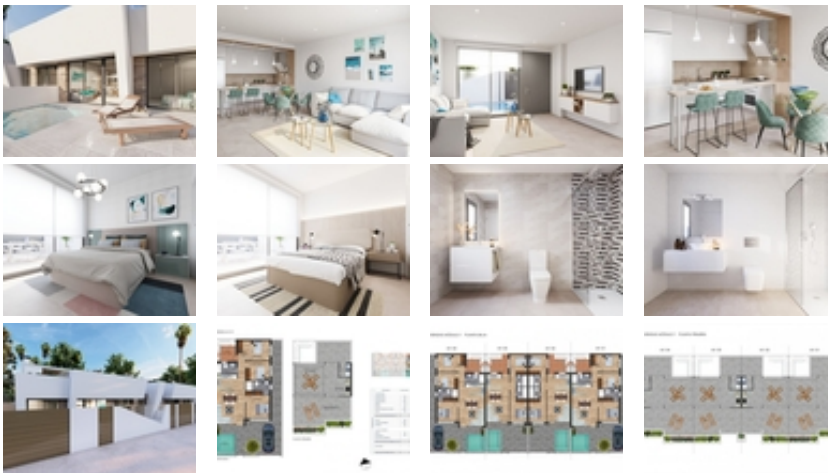

VIVIENDAS DE NUEVA CONSTRUCCIÓN
EN TORRE-PACHECO

+34 966 932 436

+34 622 222 939

Ramon Gallud, 171, Torrevieja 03182

<http://www.talmarproperty.com/>

Ref. N:N6277/7515

€ 319 000

- Dormitorios: 3
- Aseos: 2
- M2 Construidos: 118m²
- Parcela: 68m²
- Decoración y interiorismo
 - Armarios Empotrados
- Parcela
 - Barbacoa
 - Jardin Comunitario
- Distancia
 - Distancia de la playa:11 km. m.

VIVIENDAS DE NUEVA CONSTRUCCIÓN EN TORRE-PACHECO~ ~
Complejo de nueva construcción de 2 villas adosadas estilo bungalow en esquina y 2 adosados situados en Torre Pacheco, Costa Cálida, España. ~ ~ Propiedades de diseño a estrenar con fabulosas terrazas en la azotea con cocina exterior, barbacoa y aseo. ~ ~ Interiores de lujo y los mejores accesorios. ~ ~ Propiedades disponibles con una selección de estilos de unidades de cocina y azulejos. ~ ~ Las piscinas son un extra opcional y hay una gran zona de patio y aparcamiento seguro. ~ ~ ~ ~ Situado en una zona codiciada de Torre Pacheco, un pequeño pueblo tradicional español a 20 minutos del Mar Menor. ~ ~ Esta ubicación ideal le da mucho más por su dinero. A poca distancia