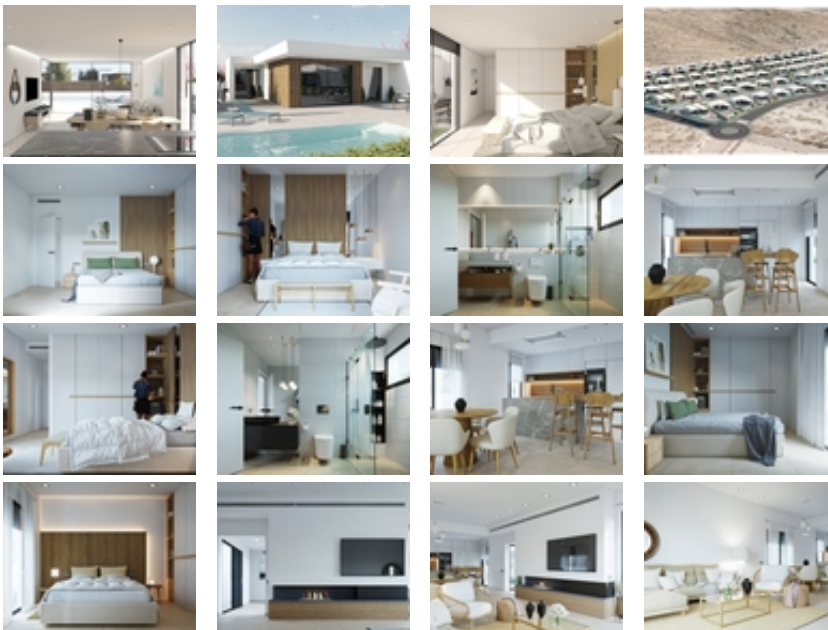

VILLAS DE OBRA NUEVA EN ALTAONA GOLF RESORT, MURCIA~ ~  
Residencial de obra nueva de hermosas villas en Altaona Golf resort,  
Murcia.~ ~ Situado en un entorno privilegiado donde podemos vivir  
tranquilamente, en contacto con la naturaleza y la montaña,  
conseguimos calidad de vida, aire puro y espacios abiertos.~ ~ Tienes  
5 modelos para elegir. Villas construidos en parcelas desde 320 m2 con  
3 dormitorios, 2 baños y piscina privada con múltiples opciones donde

la calidad es nuestra máxima y donde integramos el exterior con el interior de la vivienda.~ ~ ~ Exclusivo residencial de Obra Nueva situado en Altaona Golf a tan solo 15 minutos en coche del centro de Murcia capital y a 20 minutos de las playas podrá disfrutar de la tranquilidad y seguridad que ofrece el Campo de Golf que cuenta con 18 hoyos y la comodidad de vivir cerca de todos los servicios.~ ~ El aeropuerto de Murcias Corvera a solo 15 minutos en coche.~