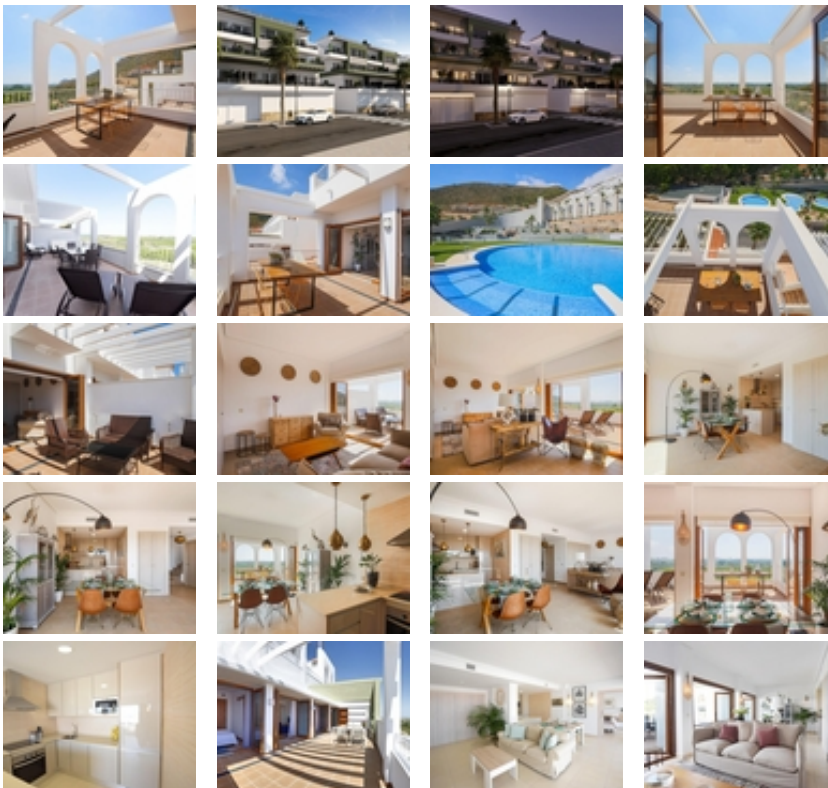

RESIDENCIAL CON VISTAS AL MAR Y
GRANDES TERRAZAS!!!

+34 966 932 436

+34 622 222 939

Ramon Gallud, 171, Torrevieja 03182

<http://www.talmarproperty.com/>

Ref. N:N6415/7515

€ 235 000

- Dormitorios: 2
- Aseos: 2
- M2 Construidos: 65m²
- Decoración y interiorismo
 - Armarios Empotrados
- Decoración
 - Gimnasio
 - Trastero
- Parcela
 - Ascensor
 - Garaje
 - Jardin Comunitario
 - Piscina Comunitaria
- Visitas
 - Hacia el mar
- Distancia
 - Distancia de la playa:3 km. m.

RESIDENCIAL CON VISTAS AL MAR Y GRANDES TERRAZAS!!!~ ~
Residencial de obra nueva con vistas al mar en el pueblo de Xeresa (Gandía) Orientados al Sureste.~ ~ Se puede elegir entre apartamentos de 1, 2 o 3 dormitorios y áticos con solarium privado. Garaje y trastero incluido en el precio. Residencial con ascensor y varias piscinas comunitarias.~ ~ Desde los apartamentos se puede disfrutar de sus vistas al parque natural, campos de naranjos, montaña y el mar. ~ ~ El residencial dispone de Club social, piscina comunitaria, gimnasio, pistas de pádel, instalaciones deportivas y fitness al aire libre.~ ~ Con el pueblo de Xeresa a 1 km de distancia y a 3 km de las playas de Gandía, junto con el aeropuerto y ciudad de Valencia a 60 km, hacen de este un enclave perfecto para sus vacaciones en familia.~