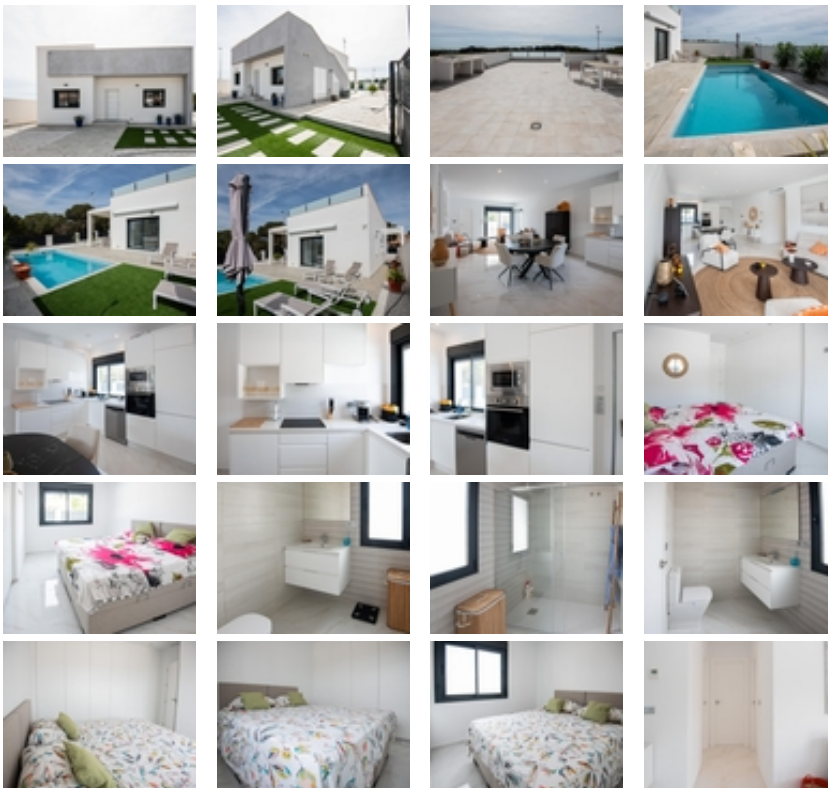

Ref. N:N6422/7515

€ 431 560

- Dormitorios: 3
- Aseos: 2
- M2 Construidos: 116m²
- Parcela: 304m²
- Decoración y interiorismo
 - Armarios Empotrados
- Parcela
 - Jardín Comunitario
- Distancia
 - Distancia de la playa: 8 km. m.

VILLAS DE OBRA NUEVA EN PINAR DE

CAMPOVERDE~~Residencial moderno de villas de nueva construcción en Pinar de Campoverde.~~Pequeña promoción de sólo 5 chalets, construidos en una sola planta con una distribución de 3 dormitorios y 2 baños, zona de salón comedor cocina abierta, totalmente equipada, con isla central y vistas a la piscina privada, en parcelas independientes desde~300,00 m2. También hay un gran solárium para disfrutar del sol y de las bonitas vistas durante todo el año.~~Las villas se encuentran en una ubicación privilegiada junto al paraje natural Río Seco y cerca de los servicios, instalaciones deportivas y el cercano campo de golf de Lo Romero, la localidad española de Pilar de la Horadada y a sólo 15 minutos en coche de las playas de arena blanca de La Torre De la Horadada.~~El lugar perfecto si quiere estar en un lugar tranquilo, rodeado de naturaleza y cerca d e todos los servicios, del golf y de bonitas playas.~