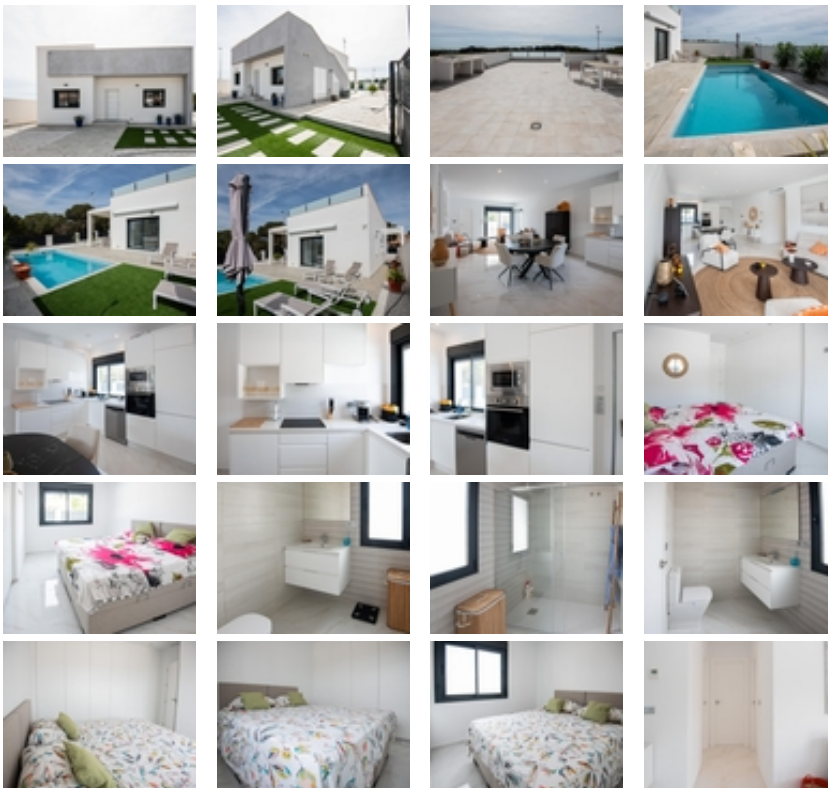

Ref. N:N6422/7515

€ 431 560

- Dormitorios: 3
- Aseos: 2
- M2 Construidos: 116m<sup>2</sup>
- Parcela: 304m<sup>2</sup>
- Decoración y interiorismo
  - Armarios Empotrados
- Parcela
  - Jardín Comunitario
- Distancia
  - Distancia de la playa: 8 km. m.

## VILLAS DE OBRA NUEVA EN PINAR DE

CAMPOVERDE~~Residencial moderno de villas de nueva construcción en Pinar de Campoverde.~~Pequeña promoción de sólo 5 chalets, construidos en una sola planta con una distribución de 3 dormitorios y 2 baños, zona de salón comedor cocina abierta, totalmente equipada, con isla central y vistas a la piscina privada, en parcelas independientes desde~300,00 m2. También hay un gran solárium para disfrutar del sol y de las bonitas vistas durante todo el año.~~Las villas se encuentran en una ubicación privilegiada junto al paraje natural Río Seco y cerca de los servicios, instalaciones deportivas y el cercano campo de golf de Lo Romero, la localidad española de Pilar de la Horadada y a sólo 15 minutos en coche de las playas de arena blanca de La Torre De la Horadada.~~El lugar perfecto si quiere estar en un lugar tranquilo, rodeado de naturaleza y cerca d e todos los servicios, del golf y de bonitas playas.~