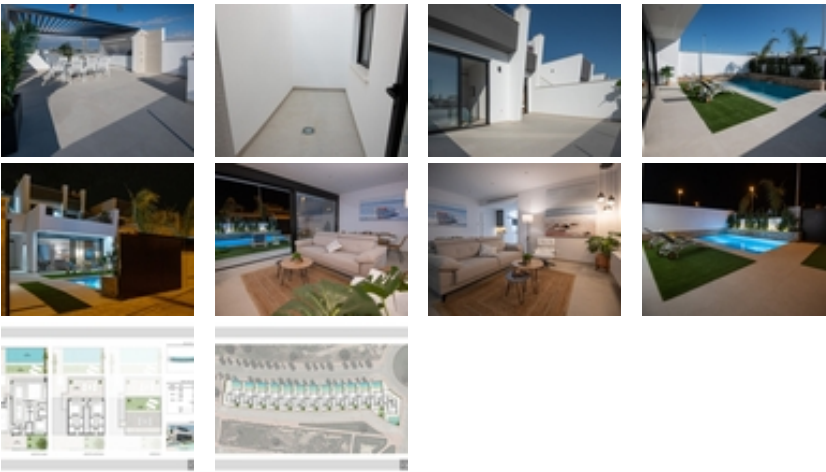

ADOSADOS DE OBRA NUEVA EN SANTIAGO DE LA RIBERA~ ~
 Promoción de casas adosadas de nueva construcción con piscina privada situadas en Santiago de la Ribera y a un paso de las playas del Mar Menor.~ ~ Diseñado para proporcionar el espacio de vida contemporáneo perfecto, con puertas correderas de cristal de doble acristalamiento que se abren directamente a un gran espacio exterior con piscina privada, jardines cerrados y aparcamiento fuera de la carretera. ~ ~ Podrá disfrutar del sol durante todo el año en el solárium de la azotea, y se incluye un práctico trastero y muchos extras como los electrodomésticos, altavoces de sonido externos e incluso una cocina de verano entre muchos otros.~ ~ A sólo 850 m de la playa, es una ubicación perfecta para disfrutar del fantástico clima de la zona, con su hermoso paseo marítimo que es un lugar increíble para caminar ya sea de día o de noche, con innumerables restaurantes para elegir, y algunos grandes bares de tapas justo al lado del mar o del siempre popular puerto deportivo.~ ~ Esta zona ofrece una gran variedad de actividades deportivas, incluyendo deportes acuáticos de temporada y campos de golf en los alrededores muy cerca.~ ~ ~ Santiago de la Ribera está en el Mar Menor, en la costa de Murcia. Este antiguo pueblo de pescadores cuenta con 4 kilómetros de playa, de arena fina y dorada. ~ ~ Sus aguas mediterráneas son ideales para disfrutar del sol, el mar y los deportes acuáticos durante todo el año. Cuenta con un atractivo paseo marítimo bordeado de palmeras que recorre toda la playa.~ ~ Complejo situado a 30 minutos del aeropuerto de Murcia - Corvera y a 1 hora del aeropuerto de Alicante.~ ~ ~