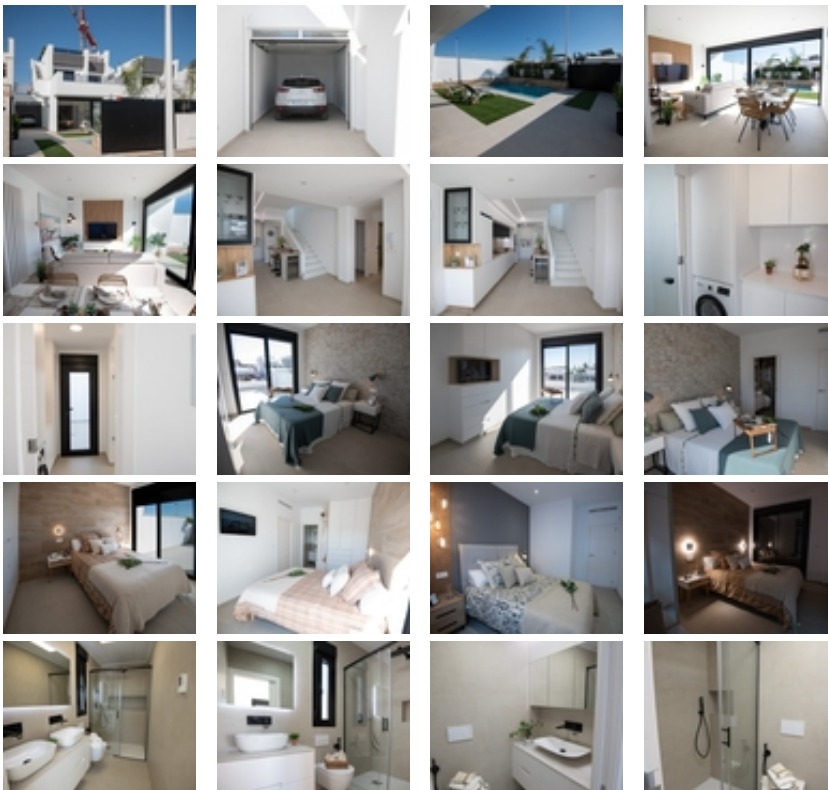

ADOSADOS DE OBRA NUEVA EN SANTIAGO DE LA RIBERA~ ~
 Promoción de casas adosadas de nueva construcción con piscina privada situadas en Santiago de la Ribera y a un paso de las playas del Mar Menor.~ ~ Diseñado para proporcionar el espacio de vida contemporáneo perfecto, con puertas correderas de cristal de doble acristalamiento que se abren directamente a un gran espacio exterior con piscina privada, jardines cerrados y aparcamiento fuera de la carretera. ~ ~ Podrá disfrutar del sol durante todo el año en el solárium de la azotea, y se incluye un práctico trastero y muchos extras como los electrodomésticos, altavoces de sonido externos e incluso una cocina de verano entre muchos otros.~ ~ A sólo 850 m de la playa, es una ubicación perfecta para disfrutar del fantástico clima de la zona, con su hermoso paseo marítimo que es un lugar increíble para caminar ya sea de día o de noche, con innumerables restaurantes para elegir, y algunos grandes bares de tapas justo al lado del mar o del siempre popular puerto deportivo.~ ~ Esta zona ofrece una gran variedad de actividades deportivas, incluyendo deportes acuáticos de temporada y campos de golf en los alrededores muy cerca.~ ~ ~ Santiago de la Ribera está en el Mar Menor, en la costa de Murcia. Este antiguo pueblo de pescadores cuenta con 4 kilómetros de playa, de arena fina y dorada. ~ ~ Sus aguas mediterráneas son ideales para disfrutar del sol, el mar y los deportes acuáticos durante todo el año. Cuenta con un atractivo paseo marítimo bordeado de palmeras que recorre toda la playa.~ ~ Complejo situado a 30 minutos del aeropuerto de Murcia - Corvera y a 1 hora del aeropuerto de Alicante.~ ~ ~