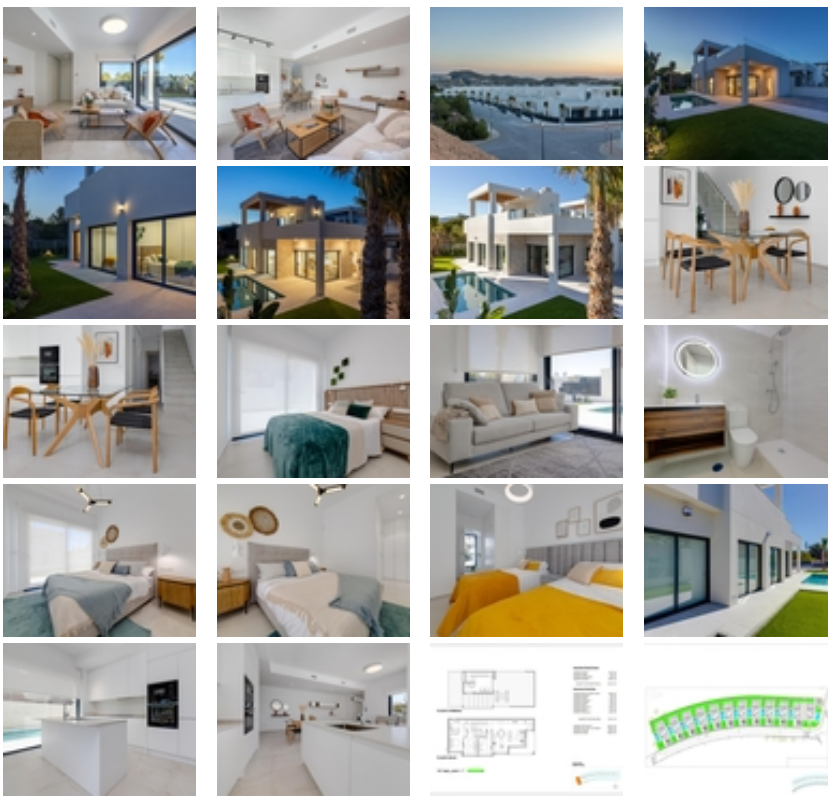

Ref. N:N6781/7515

€ 550 000

- Dormitorios: 3
- Aseos: 2
- M2 Construidos: 136m²
- Parcela: 393m²
- Decoración y interiorismo
 - Armarios Empotrados
- Visitas
 - Hacia el mar
- Distancia
 - Distancia de la playa: 3 km. m.

VILLAS DE OBRA NUEVA EN FINESTRAT~ ~ Residencial de obra nueva de 12 villas en Finestrat, en Sierra Cortina - una de las mejores urbanizaciones de la Costa Blanca.~ ~ Villas construidas en 2 plantas, dispone de 3 dormitorios, 2 baños, cocina americana con salón, armarios empotrados, terraza y solarium, jardín privado con la piscina y 2 plazas de aparcamiento.~ ~ Residencial situado en el complejo turístico Sierra Cortina, junto a dos campos de golf, parques temáticos, un gran centro comercial y a pocos minutos de las playas de Benidorm.~ ~ ~ Finestrat situado en la comarca de la Marina Baixa de la Costa Blanca, cerca de la vecina Benidorm y a unos 40 kilómetros de la ciudad de Alicante y del aeropuerto internacional.~ ~ El pueblo está situado en la ladera del Puig Campana y ofrece hermosas vistas de las montañas, la costa y el mar Mediterráneo.~ ~