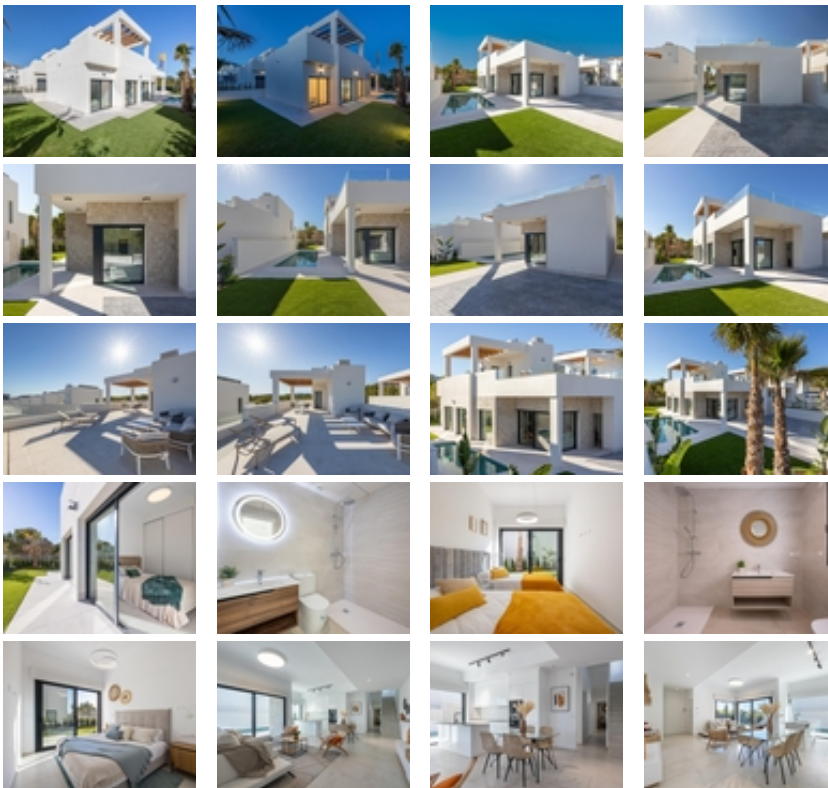

Ref. N:N6781/7515

€ 550 000

- Dormitorios: 3
- Aseos: 2
- M2 Construidos: 136m²
- Parcela: 393m²
- Decoración y interiorismo
 - Armarios Empotrados
- Visitas
 - Hacia el mar
- Distancia
 - Distancia de la playa: 3 km. m.

VILLAS DE OBRA NUEVA EN FINESTRAT~ ~ Residencial de obra nueva de 12 villas en Finestrat, en Sierra Cortina - una de las mejores urbanizaciones de la Costa Blanca.~ ~ Villas construidas en 2 plantas, dispone de 3 dormitorios, 2 baños, cocina americana con salón, armarios empotrados, terraza y solarium, jardín privado con la piscina y 2 plazas de aparcamiento.~ ~ Residencial situado en el complejo turístico Sierra Cortina, junto a dos campos de golf, parques temáticos, un gran centro comercial y a pocos minutos de las playas de Benidorm.~ ~ ~ Finestrat situado en la comarca de la Marina Baixa de la Costa Blanca, cerca de la vecina Benidorm y a unos 40 kilómetros de la ciudad de Alicante y del aeropuerto internacional.~ ~ El pueblo está situado en la ladera del Puig Campana y ofrece hermosas vistas de las montañas, la costa y el mar Mediterráneo.~ ~