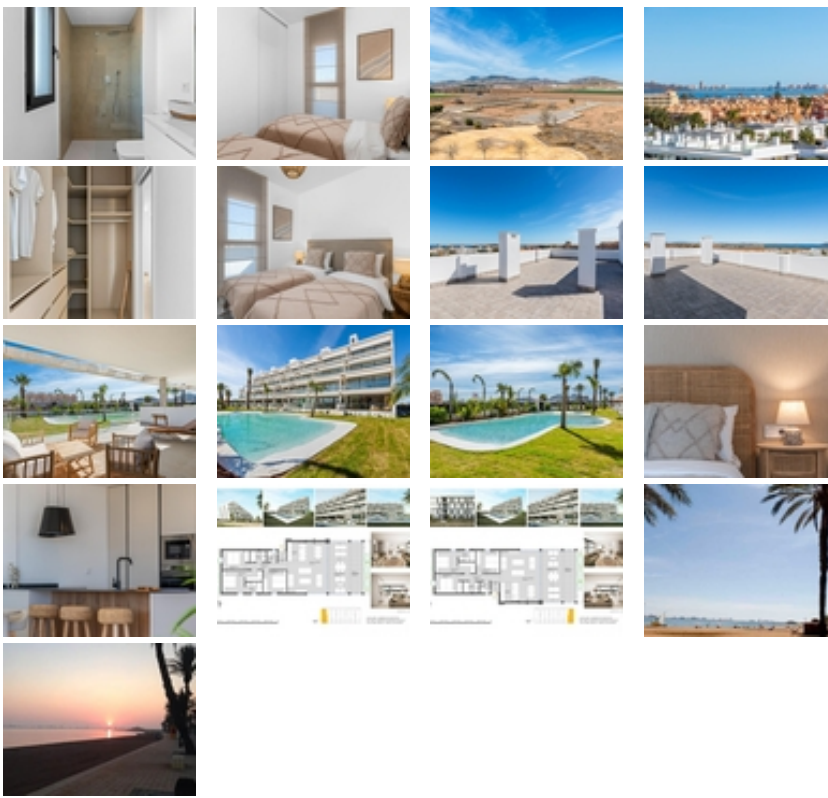

COMPLEJO RESIDENCIAL DE OBRA
NUEVA EN MAR DE CRISTAL

+34 966 932 436

+34 622 222 939

Ramon Gallud, 171, Torrevieja 03182

<http://www.talmarproperty.com/>

Ref. N:N6789/7515

€ 370 000

- Dormitorios: 3
- Aseos: 2
- M2 Construidos: 145m²
- Decoración y interiorismo
 - Armarios Empotrados
- Decoración
 - Trastero
- Parcela
 - Ascensor
 - Jardín Comunitario
 - Piscina Comunitaria
- Distancia
 - Distancia de la playa:500 m. m.

COMPLEJO RESIDENCIAL DE OBRA NUEVA EN MAR DE CRISTAL~

~ Moderno complejo residencial de apartamentos y áticos de nueva construcción situado muy cerca del paseo marítimo y de las largas y bonitas playas de arena de Mar de Cristal.~ ~ Puede elegir entre apartamentos de planta baja con jardín privado, apartamentos de planta media con terraza y áticos con solarium privado. Las viviendas tienen 2 o 3 dormitorios y 2 baños.~ ~ Los apartamentos tienen un diseño moderno, presentando una zona de estar de planta abierta, que combina la cocina, el comedor y el salón, en un gran espacio con acceso a la terraza. ~ ~ El dormitorio principal tiene un baño privado.~ ~ Construidos con acabados de primera calidad, armarios empotrados, preinstalación de aire acondicionado por conductos, un trastero y una plaza de aparcamiento subterráneo.~ ~ Todas las necesidades diarias, como supermercados, bares y restaurantes, están disponibles todo el año y se encuentran cerca del complejo.~ ~ ~ Mar de Cristal tiene hermosas playas de arena, un centro de tenis, puerto deportivo, supermercados, bares y restaurantes. ~ ~ El parque nacional de Calblanque, donde encontrará largas playas vírgenes de arena blanca, así como el famoso La Manga Club y la bulliciosa ciudad de Los Belones están a 5 minutos en coche de la villa. ~ ~ El aeropuerto de Murcia está a 25 minutos y el de Alicante a 1 hora en coche. ~ ~ También puede visitar las ciudades históricas de Cartagena y Murcia.~