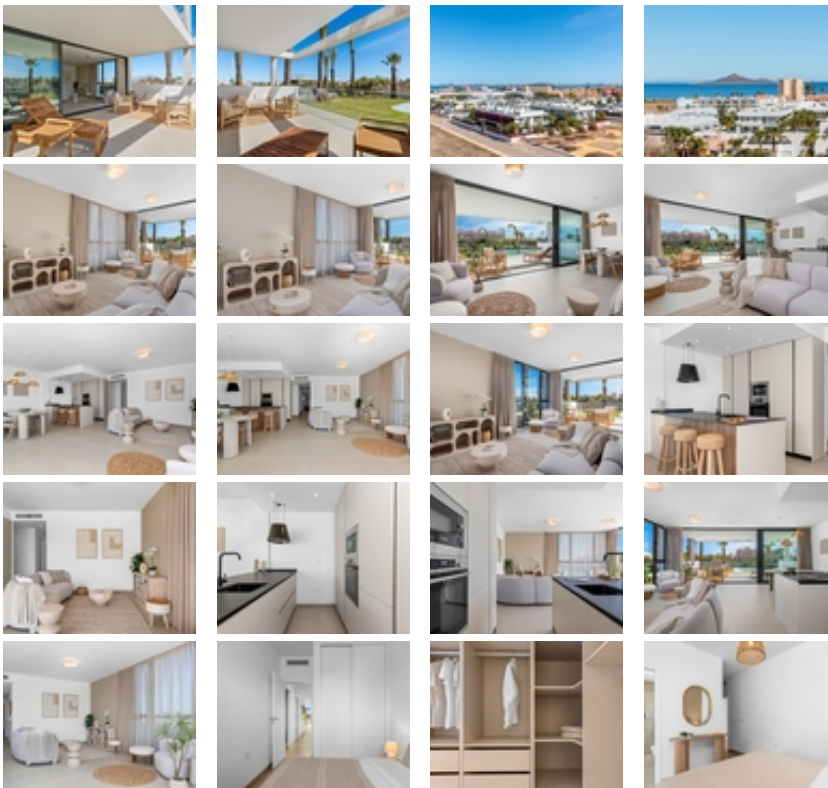

COMPLEJO RESIDENCIAL DE OBRA
NUEVA EN MAR DE CRISTAL

+34 966 932 436

+34 622 222 939

Ramon Gallud, 171, Torrevieja 03182

<http://www.talmarproperty.com/>

Ref. N:N6789/7515

€ 370 000

- Dormitorios: 3
- Aseos: 2
- M2 Construidos: 145m²
- Decoración y interiorismo
 - Armarios Empotrados
- Decoración
 - Trastero
- Parcela
 - Ascensor
 - Jardín Comunitario
 - Piscina Comunitaria
- Distancia
 - Distancia de la playa:500 m. m.

COMPLEJO RESIDENCIAL DE OBRA NUEVA EN MAR DE CRISTAL~

~ Moderno complejo residencial de apartamentos y áticos de nueva construcción situado muy cerca del paseo marítimo y de las largas y bonitas playas de arena de Mar de Cristal.~ ~ Puede elegir entre apartamentos de planta baja con jardín privado, apartamentos de planta media con terraza y áticos con solarium privado. Las viviendas tienen 2 o 3 dormitorios y 2 baños.~ ~ Los apartamentos tienen un diseño moderno, presentando una zona de estar de planta abierta, que combina la cocina, el comedor y el salón, en un gran espacio con acceso a la terraza. ~ ~ El dormitorio principal tiene un baño privado.~ ~ Construidos con acabados de primera calidad, armarios empotrados, preinstalación de aire acondicionado por conductos, un trastero y una plaza de aparcamiento subterráneo.~ ~ Todas las necesidades diarias, como supermercados, bares y restaurantes, están disponibles todo el año y se encuentran cerca del complejo.~ ~ ~ Mar de Cristal tiene hermosas playas de arena, un centro de tenis, puerto deportivo, supermercados, bares y restaurantes. ~ ~ El parque nacional de Calblanque, donde encontrará largas playas vírgenes de arena blanca, así como el famoso La Manga Club y la bulliciosa ciudad de Los Belones están a 5 minutos en coche de la villa. ~ ~ El aeropuerto de Murcia está a 25 minutos y el de Alicante a 1 hora en coche. ~ ~ También puede visitar las ciudades históricas de Cartagena y Murcia.~