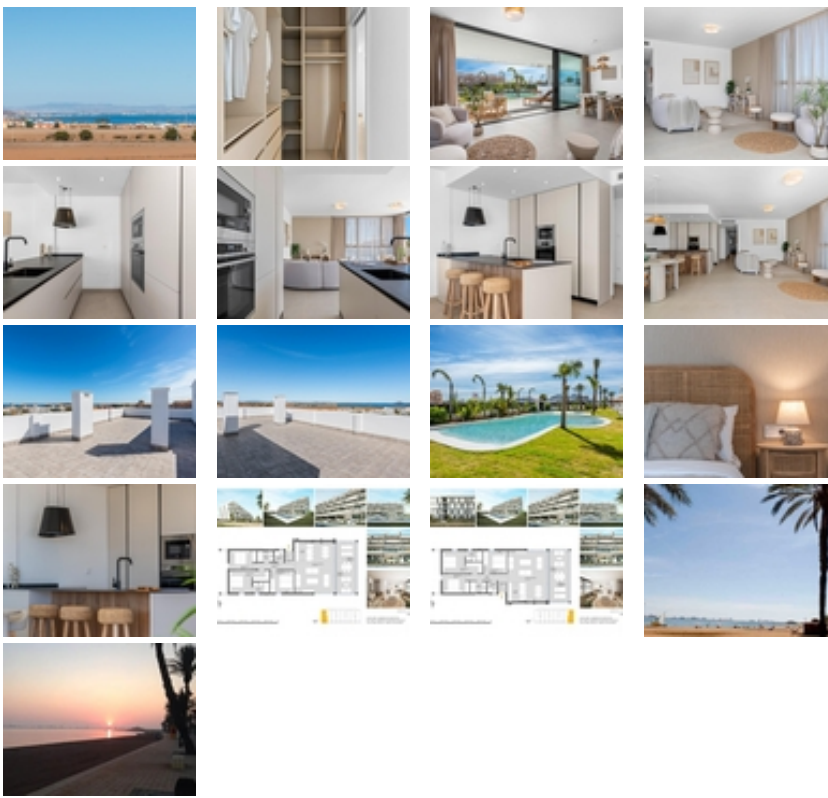

COMPLEJO RESIDENCIAL DE OBRA
NUEVA EN MAR DE CRISTAL

+34 966 932 436

+34 622 222 939

Ramon Gallud, 171, Torrevieja 03182

<http://www.talmarproperty.com/>

Ref. N:N6791/7515

€ 325 000

- Dormitorios: 3
- Aseos: 2
- M2 Construidos: 127m²
- Decoración y interiorismo
 - Armarios Empotrados
- Decoración
 - Trastero
- Parcela
 - Ascensor
 - Jardín Comunitario
 - Piscina Comunitaria
- Distancia
 - Distancia de la playa:500 m. m.

COMPLEJO RESIDENCIAL DE OBRA NUEVA EN MAR DE CRISTAL~

~ Moderno complejo residencial de apartamentos y áticos de nueva construcción situado muy cerca del paseo marítimo y de las largas y bonitas playas de arena de Mar de Cristal.~ ~ Puede elegir entre apartamentos de planta baja con jardín privado, apartamentos de planta media con terraza y áticos con solarium privado. Las viviendas tienen 2 o 3 dormitorios y 2 baños.~ ~ Los apartamentos tienen un diseño moderno, presentando una zona de estar de planta abierta, que combina la cocina, el comedor y el salón, en un gran espacio con acceso a la terraza. ~ ~ El dormitorio principal tiene un baño privado.~ ~ Construidos con acabados de primera calidad, armarios empotrados, preinstalación de aire acondicionado por conductos, un trastero y una plaza de aparcamiento subterráneo.~ ~ Todas las necesidades diarias, como supermercados, bares y restaurantes, están disponibles todo el año y se encuentran cerca del complejo.~ ~ ~ Mar de Cristal tiene hermosas playas de arena, un centro de tenis, puerto deportivo, supermercados, bares y restaurantes. ~ ~ El parque nacional de Calblanque, donde encontrará largas playas vírgenes de arena blanca, así como el famoso La Manga Club y la bulliciosa ciudad de Los Belones están a 5 minutos en coche de la villa. ~ ~ El aeropuerto de Murcia está a 25 minutos y el de Alicante a 1 hora en coche. ~ ~ También puede visitar las ciudades históricas de Cartagena y Murcia.~