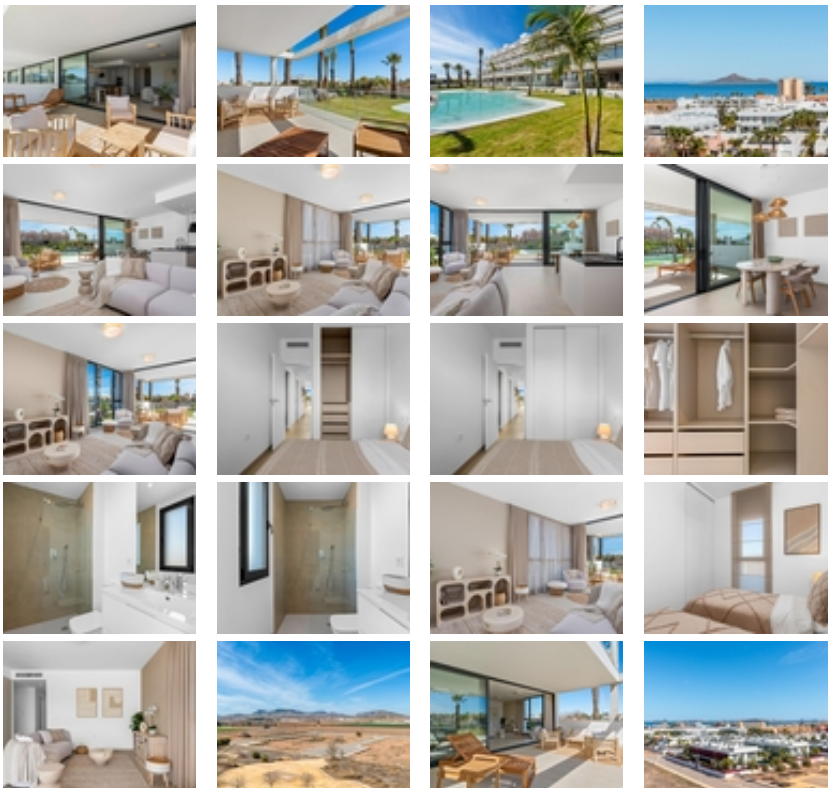

COMPLEJO RESIDENCIAL DE OBRA
NUEVA EN MAR DE CRISTAL

+34 966 932 436

+34 622 222 939

Ramon Gallud, 171, Torrevieja 03182

<http://www.talmarproperty.com/>

Ref. N:N6791/7515

€ 325 000

- Dormitorios: 3
- Aseos: 2
- M2 Construidos: 127m²
- Decoración y interiorismo
 - Armarios Empotrados
- Decoración
 - Trastero
- Parcela
 - Ascensor
 - Jardín Comunitario
 - Piscina Comunitaria
- Distancia
 - Distancia de la playa:500 m. m.

COMPLEJO RESIDENCIAL DE OBRA NUEVA EN MAR DE CRISTAL~

~ Moderno complejo residencial de apartamentos y áticos de nueva construcción situado muy cerca del paseo marítimo y de las largas y bonitas playas de arena de Mar de Cristal.~ ~ Puede elegir entre apartamentos de planta baja con jardín privado, apartamentos de planta media con terraza y áticos con solarium privado. Las viviendas tienen 2 o 3 dormitorios y 2 baños.~ ~ Los apartamentos tienen un diseño moderno, presentando una zona de estar de planta abierta, que combina la cocina, el comedor y el salón, en un gran espacio con acceso a la terraza. ~ ~ El dormitorio principal tiene un baño privado.~ ~ Construidos con acabados de primera calidad, armarios empotrados, preinstalación de aire acondicionado por conductos, un trastero y una plaza de aparcamiento subterráneo.~ ~ Todas las necesidades diarias, como supermercados, bares y restaurantes, están disponibles todo el año y se encuentran cerca del complejo.~ ~ ~ Mar de Cristal tiene hermosas playas de arena, un centro de tenis, puerto deportivo, supermercados, bares y restaurantes. ~ ~ El parque nacional de Calblanque, donde encontrará largas playas vírgenes de arena blanca, así como el famoso La Manga Club y la bulliciosa ciudad de Los Belones están a 5 minutos en coche de la villa. ~ ~ El aeropuerto de Murcia está a 25 minutos y el de Alicante a 1 hora en coche. ~ ~ También puede visitar las ciudades históricas de Cartagena y Murcia.~