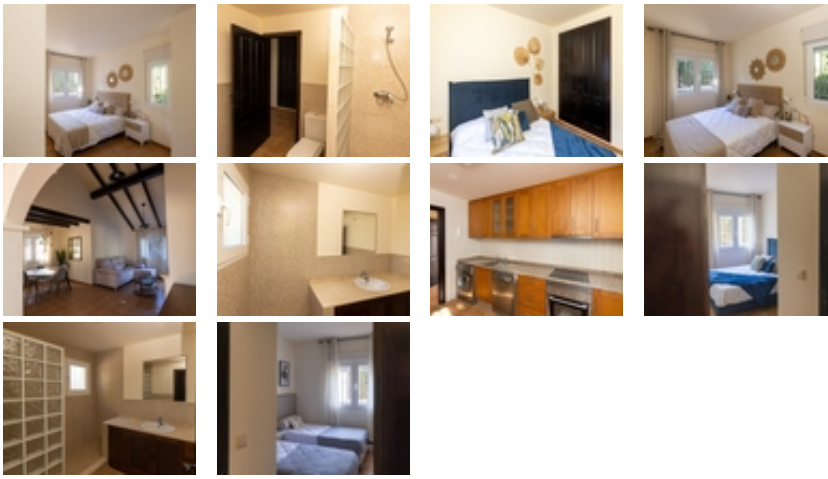

Ref. N:N6875/7515

€ 281 000

- Dormitorios: 3
- Aseos: 2
- M2 Construidos: 169m²
- Parcela: 850m²
- Decoración y interiorismo
 - Armarios Empotrados
- Decoración
 - Trastero
- Parcela
 - Jardin Comunitario
- Distancia
 - Distancia de la playa:7.5 km. m.

VILLA LLAVE EN MANO EN FUENTE ALAMO, MURCIA~~Residencial de adosados, villas independientes y pareados en Fuente Álamo, Murcia.~~Hay siete modelos diferentes de casas para elegir, diseñados para adaptarse al gusto de todos. ~~Diseños rústicos combinados con materiales de primera calidad y un enfoque en el espacio de vida cómodo hay algo para todos.~Los residentes de esta comunidad privada de hermosas y amplias casas también podrán disfrutar de sus propios jardines y piscinas comunitarias.~~Esta villa de diseño inusual tiene 3 dormitorios y 2 baños, cocina independiente, salón con puertas de patio que dan al porche cubierto.~~Hay opciones para una piscina privada con un coste adicional.~~~Fuente Álamo de Murcia es una localidad y municipio de la Región de Murcia, en el sur de España. Está situada a 22 km al noroeste de Cartagena y a 35 km al suroeste de Murcia. ~~La ciudad se encuentra en la cuenca del Mar Menor, rodeada por las sierras de Algarrobo, Los Gómez, Los Victorias y el Carrascoy.~El agua de estas montañas fluye hacia la Rambla de Fuente Álamo y luego hacia el Mar Menor. ~~Fuente Álamo se encuentra a 30 minutos del aeropuerto de Murcia - Corvera.~