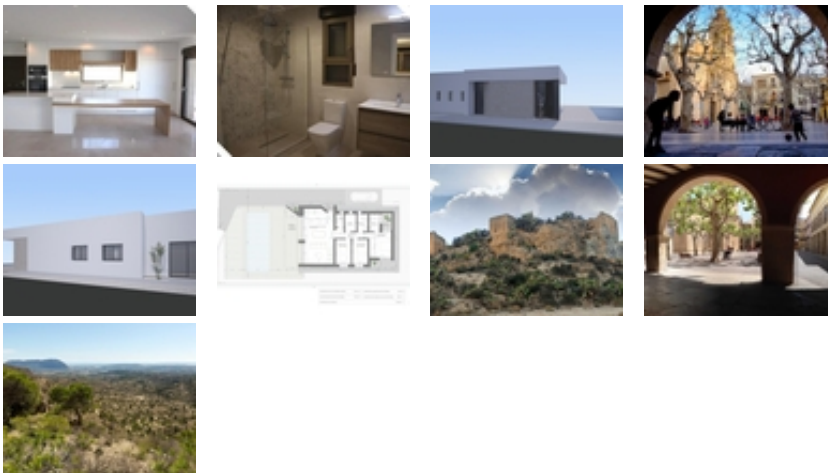

VILLA MODERNA DE OBRA NUEVA EN  
ASPE

+34 966 932 436

+34 622 222 939

Ramon Gallud, 171, Torrevieja 03182

<http://www.talmarproperty.com/>

Ref. N:N7078/7515

€ 375 000

- Dormitorios: 3
- Aseos: 2
- M2 Construidos: 141m<sup>2</sup>
- Parcela: 420m<sup>2</sup>
- Decoración y interiorismo
  - Armarios Empotrados
- Distancia
  - Distancia de la playa:36 km. m.

VILLA MODERNA DE OBRA NUEVA EN ASPE~~Villa de nueva construcción de diseño moderno e innovador en La Romana, Aspe.  
~Villa con 3 dormitorios, 2 baños cocina americana con sala de estar, terraza, jardín privado con la piscina y plaza de aparcamiento.~~Las Villas están pre instalados para A / C frío y caliente y persianas eléctricas a todas las ventanas. Además, usted tendrá una opción de azulejos y cocina por lo que la villa se terminó a su propio estilo y color.~~~Cerca de Aspe es una ciudad muy especial de La Romana a poca distancia de nuestro desarrollo.~~La Romana tiene una próspera economía basada en la agricultura que rodea el pueblo y esta prosperidad se refleja en las pintorescas calles bordeadas de palmeras