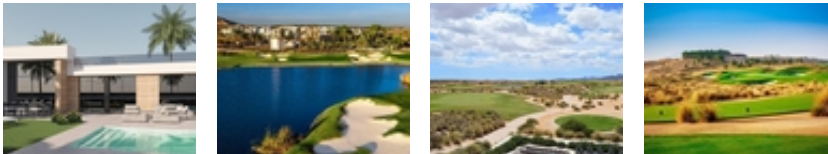

VILLAS DE OBRA NUEVA EN CONDADO DE ALHAMA CAMPO DE GOLF~~Complejo residencial de chalets de obra nueva en Condado de Alhama.~~Villas con 2 baños, 2 aseos, cocina americana con salón, armarios empotrados, terraza, solarium privado y plaza de aparcamiento en el jardín.~~Posibilidad de piscina privada con coste adicional.~ ~INCLUIDO en el precio:~ - PLAZA DE APARCAMIENTO ASIGNADA en el jardín privado. ~ - SOLARIUM con escalera exterior.~~ BAÑOS: las mamparas de ducha, los lavabos, los espejos y la iluminación LED empotrada en el falso techo.~~ COCINA: la campana extractora, la iluminación LED empotrada en el techo.~~ Preinstalación de AIRE ACONDICIONADO. ~ - ARMARIOS EMPOTRADOS forrados.~~ PERSIANAS ELÉCTRICAS.~~ Sistema de AEROTERMIA.~~ INSTALACIÓN DE SUAVIZADOR DE AGUA. ~ - PUNTO DE CARGA para instalación de VEHÍCULOS ELÉCTRICOS E HÍBRIDOS.~~~Situado en el complejo privado y cerrado de golf de Condado de Alhama, entre Alhama de Murcia y Mazarrón.~~Condado de Alhama Golf Resort es un fantástico Resort de Golf con muchas instalaciones y servicios . Un centro comercial, un centro deportivo, una gran variedad de bares y restaurantes, supermercados y más de 25 piscinas y jardines comunitarios.~~Condado de Alhama Golf Resort tiene su propio campo de golf diseñado por Jack Nicklaus y está a sólo

15 minutos de las hermosas playas de Bolnuevo y Mazarrón.~Mazarrón tiene más de 35 km de costa, gran parte de la cual es costa virgen. Numerosas playas de la Bahía de Mazarrón han sido galardonadas con la Bandera Azul por su calidad.~~Condado de Alhama Golf Resort está a sólo 20 minutos del nuevo Aeropuerto Internacional de Corvera.~