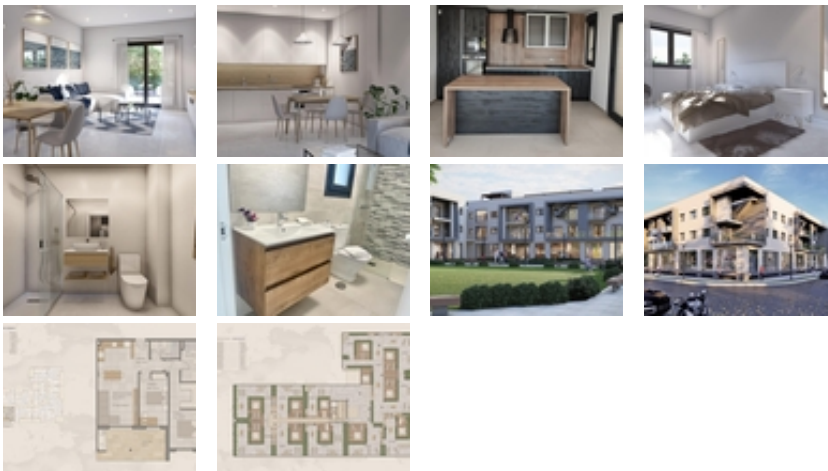

APARTAMENTOS DE OBRA NUEVA EN
TORRE-PACHECO

+34 966 932 436

+34 622 222 939

Ramon Gallud, 171, Torrevieja 03182

<http://www.talmarproperty.com/>

Ref. N:N7281/7515

€ 179 000

- Dormitorios: 2
- Aseos: 2
- M2 Construidos: 90m²
- Decoración y interiorismo
 - Armarios Empotrados
- Parcela
 - Aparcamiento privado
 - Ascensor
 - Jardin Comunitario
 - Piscina Comunitaria
- Distancia
 - Distancia de la playa:9 km. m.

APARTAMENTOS DE OBRA NUEVA EN TORRE-PACHECO~~Complejo residencial de apartamentos de obra nueva en Torre Pacheco (Murcia) en el corazón de la Costa Cálida.~La segunda fase cuenta con 25 apartamentos y áticos de 2 y 3 dormitorios.~~Apartamentos modernos con cocina americana con amplio y luminoso salón-comedor con acceso a una gran terraza. ~Los modernos áticos disponen de solárium privado.~~Una plaza de aparcamiento subterráneo opcional y trastero a un costo adicional.~~Moderno complejo con piscina comunitaria y solárium comunitario en azotea.~~~Todas las comodidades están a su alcance. Hay supermercados, farmacias, bancos, escuelas, bares, restaurantes,