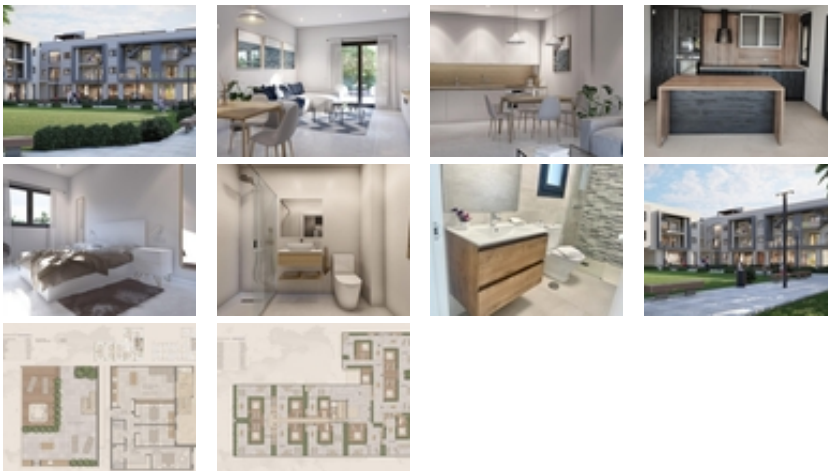

Ref. N:N7284/7515

€ 233 000

- Dormitorios: 3
- Aseos: 2
- M2 Construidos: 107m²
- Decoración y interiorismo
 - Armarios Empotrados
- Parcela
 - Aparcamiento privado
 - Ascensor
 - Jardin Comunitario
 - Piscina Comunitaria
- Distancia
 - Distancia de la playa:9 km. m.

ÁTICOS DE OBRA NUEVA EN TORRE-PACHECO~~Complejo residencial de apartamentos de obra nueva en Torre Pacheco (Murcia) en el corazón de la Costa Cálida.~La segunda fase cuenta con 25 apartamentos y áticos de 2 y 3 dormitorios.~~Apartamentos modernos con cocina americana con amplio y luminoso salón-comedor con acceso a una gran terraza. ~Los modernos áticos disponen de solárium privado.~~Plazas de aparcamiento subterráneo opcionales.~~Moderno complejo con piscina comunitaria en azotea.~~~Todas las comodidades están a su alcance. Hay supermercados, farmacias, bancos, escuelas, bares, restaurantes, la playa y el aeropuerto están a pocos minutos.~~También hay un club de golf en la ciudad muy cerca de los