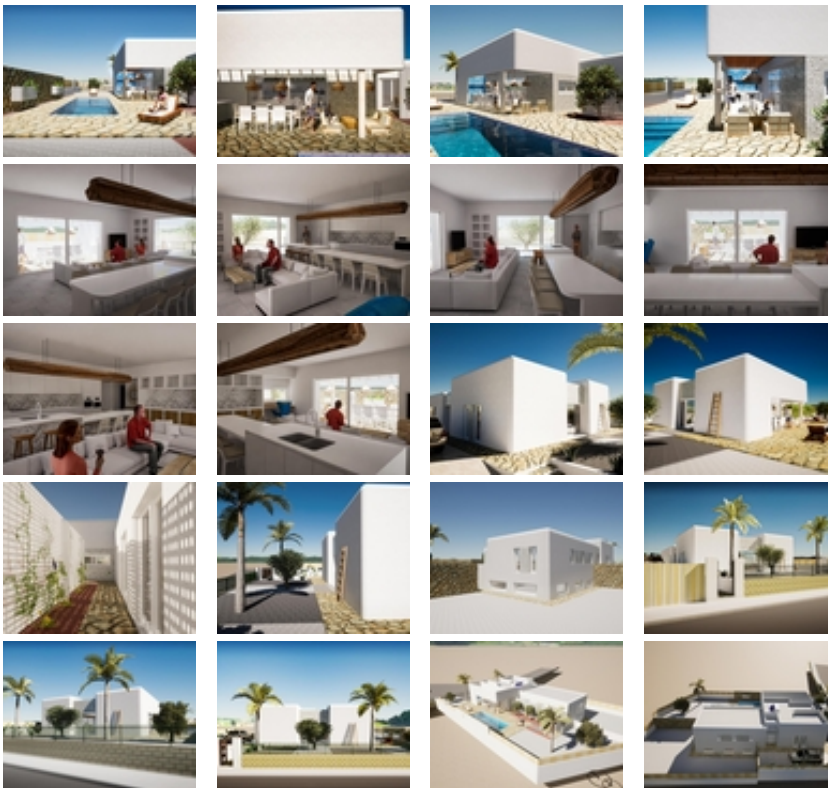

VILLAS DE OBRA NUEVA ESTILO IBIZA
EN ALFAZ DEL PI

+34 966 932 436

+34 622 222 939

Ramon Gallud, 171, Torrevieja 03182

<http://www.talmarproperty.com/>

Ref. N:N7725/7515

€ 691 000

- Dormitorios: 3
- Aseos: 2
- M2 Construidos: 156m²
- Parcela: 815m²
- Decoración y interiorismo
 - Armarios Empotrados
- Distancia
 - Distancia de la playa:3.5 km. m.

VILLAS DE OBRA NUEVA ESTILO IBIZA EN ALFAZ DEL PI

~~Fantásticas villas de obra nueva estilo ibicenco en Alfaz del Pi, junto a la urbanización El Arabi. Conectado con el centro urbano de Alfaz del Pi (comercios, polideportivo, colegios) y a pocos minutos de El Albir con fácil conexión.~~La vivienda tiene una imponente presencia, siendo el salón más alto de lo normal.~Este muy amplio salón tiene una cocina americana, con una isla-comedor (mesa de comedor integrada a la isla de cocina). Un gran salón que comunica a la zona de piscina a través de unos grandes acristalamientos deslizantes que se ocultan en la cavidad de la pared al ser abiertos.~~En el exterior, hay una zona semicubierta (techo de hormigón) que provee de sombra y máximo confort exterior.~~La vivienda dispone de 3 dormitorios y dos baños (1 público + 1 en suite), el dormitorio principal con vestidor y baño en suite).~ ~Detrás de la cocina hay un trastero/lavadero, y un espacio de uso variable, que dependerá de la opción de vivienda que se elija.~~En la opción con sótano, este espacio es la cavidad para la escalera, pero si se elige la opción sin sótano, este espacio puede ser utilizado como un baño adicional, como un trastero (ampliación del existente), u otros usos.~~Alfaz del Pi situado entre Altea y Benidorm en el norte de la Costa Blanca en España.~~Alfaz del Pi está muy cerca de Albir con famosa por su hermosa playa de arena, la Playa de Racó de l'Albir, ha recibido muchas veces más de la Unión Europea Premio Cinta Azul.~~El aeropuerto de Alicante se encuentra a 45 minutos en coche.~