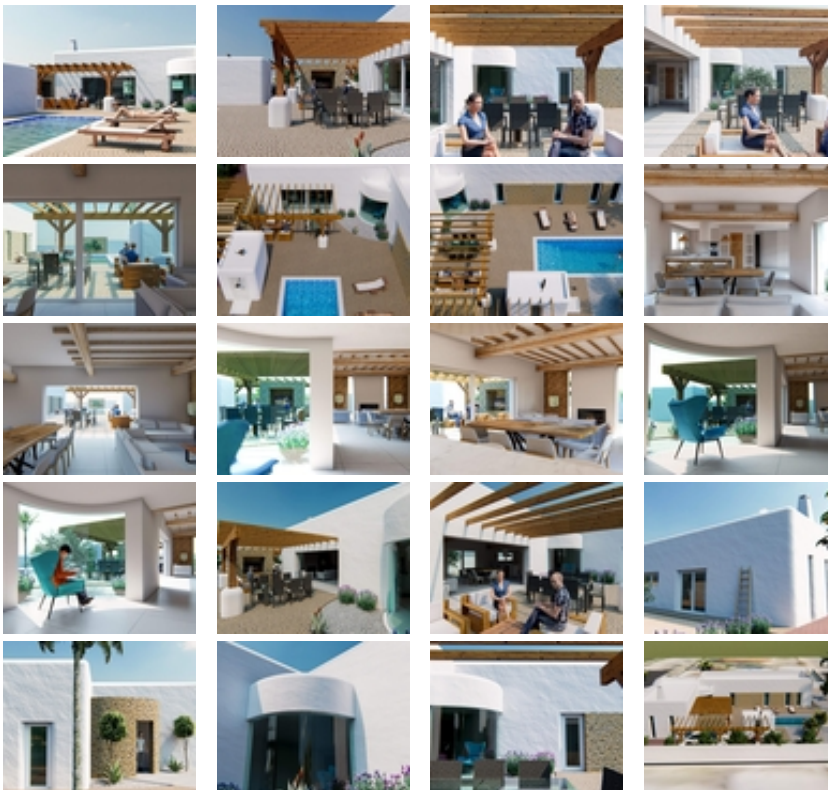

VILLAS DE OBRA NUEVA ESTILO IBIZA
EN ALFAZ DEL PI

+34 966 932 436

+34 622 222 939

Ramon Gallud, 171, Torrevieja 03182

<http://www.talmarproperty.com/>

Ref. N:N7726/7515

€ 698 000

- Dormitorios: 4
- Aseos: 2
- M2 Construidos: 169m²
- Parcela: 820m²
- Decoración y interiorismo
 - Armarios Empotrados
- Distancia
 - Distancia de la playa:3.5 km. m.

VILLAS DE OBRA NUEVA ESTILO IBIZA EN ALFAZ DEL PI

~~Fantásticas villas de obra nueva estilo ibicenco en Alfaz del Pi, junto a la urbanización El Arabi. Conectado con el centro urbano de Alfaz del Pi (comercios, polideportivo, colegios) y a pocos minutos de El Albir con fácil conexión.~~Proyecto ibicenco que de articula en disposición en L en planta. Con un volumen de salón-cocina-comedor, una gran cristalera corredera que se oculta en la tabiquería y se abre hacia la zona pergolada y terraza con piscina orientada a sur. El salón con una altura superior a la normal, cálidamente ambientado por tonos de madera en las vigas del techo, paneles en muros y armarios de cocina.~~El volumen de zona de noche, dormitorios, baños, lavadero y un despacho, esta articulado con dividido de la zona publica, a través de un hall en forma de rotula que cuenta con un cristal curvo, desplegado hacia la zona de piscina y un olivo que recibe a la persona al entrar a la vivienda.~~Cuenta también con un trastero exterior y gran pergola sobre zona de aparcamiento~~Alfaz del Pi se encuentra entre Altea y Benidorm en el norte de la Costa Blanca en España.~~Alfaz del Pi está muy cerca de Albir con famosa por su hermosa playa de arena, la Playa de Racó de l'Albir, ha recibido muchas veces más de la Unión Europea Premio Cinta Azul.~~El aeropuerto de Alicante se encuentra a 45 minutos en coche.~