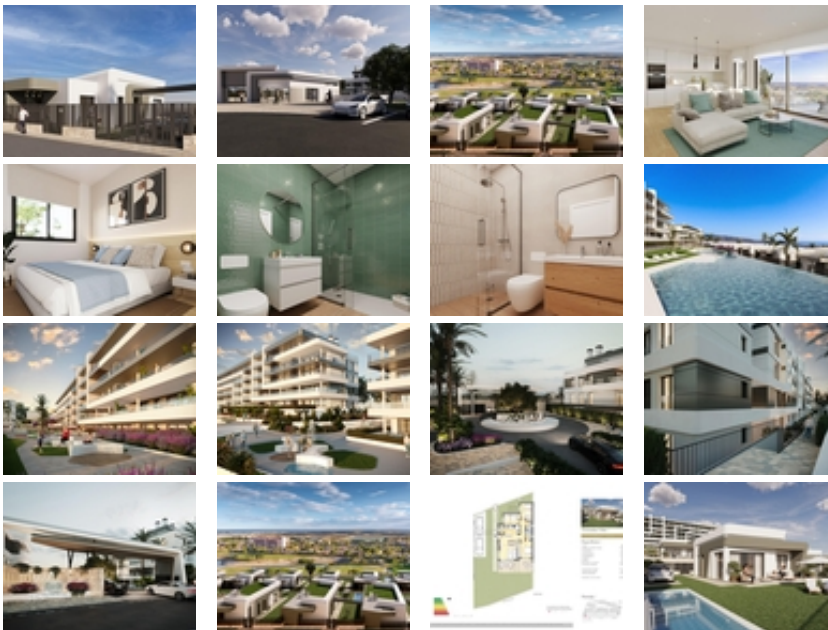

COMPLEJO RESIDENCIAL DE OBRA  
NUEVA CERCA DE MUTXAMEL

+34 966 932 436

+34 622 222 939

Ramon Gallud, 171, Torrevieja 03182

<http://www.talmarproperty.com/>

Ref. N:N7821/7515

€ 460 000

- Dormitorios: 3
- Aseos: 2
- M2 Construidos: 112m<sup>2</sup>
- Parcela: 345m<sup>2</sup>
- Decoración y interiorismo
  - Armarios Empotrados
- Parcela
  - Jardín Comunitario
  - Piscina Comunitaria
- Distancia
  - Distancia de la playa: 6 km. m.

COMPLEJO RESIDENCIAL DE OBRA NUEVA CERCA DE  
MUTXAMEL~~Ven a vivir en un complejo en una zona con una alta  
calidad de vida, situado en el campo de golf de Bonalba con  
impresionantes vistas al mar cerca de Mutxamel, a poca distancia del  
aeropuerto de Alicante, la ciudad de Alicante y las playas....~~El  
complejo residencial dispone de apartamentos de 2 y 3 dormitorios con  
amplias terrazas, y villas de 2, 3 y 4 dormitorios. Un hogar de ensueño