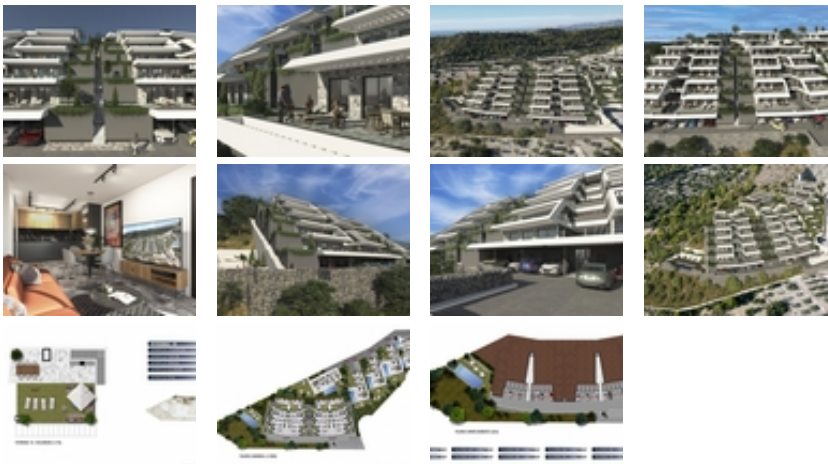

COMPLEJO RESIDENCIAL DE OBRA
NUEVA EN FINESTRAT

+34 966 932 436

+34 622 222 939

Ramon Gallud, 171, Torrevieja 03182

<http://www.talmarproperty.com/>

Ref. N:N7830/7515

€ 460 000

- Dormitorios: 2
- Aseos: 2
- M2 Construidos: 75m²
- Decoración y interiorismo
 - Armarios Empotrados
- Decoración
 - Trastero
- Parcela
 - Ascensor
 - Jardín Comunitario
 - Piscina Comunitaria
- Distancia
 - Distancia de la playa: 4 km. m.

COMPLEJO RESIDENCIAL DE OBRA NUEVA EN
FINESTRAT~~Complejo residencial único y exclusivo de nueva
construcción en Balcón de Finestrat.~~Este complejo de modernos
apartamentos y áticos todos con 2 dormitorios, 2 baños, cocina
americana con la sala de estar y comedor y terrazas.~Áticos con
solarium privado. ~~Cada propiedad tiene plaza de aparcamiento
subterráneo y trastero.~~Complejo residencial cerrado con piscina
comunitaria para disfrutar de una de las mejores ubicaciones de la
Costa Blanca. Es una gran oportunidad y privilegio poder vivir con este
entorno de golf y playa, cerca de todas las comodidades de todos los
servicios considerado uno de los mejores lugares para