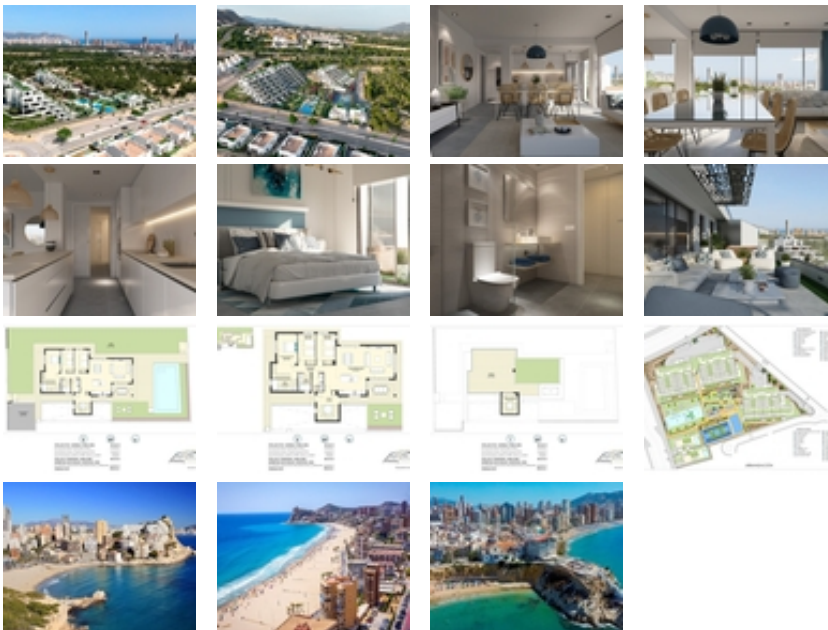

COMPLEJO RESIDENCIAL DE OBRA
NUEVA EN FINESTRAT CON VISTAS AL
MAR

+34 966 932 436

+34 622 222 939

Ramon Gallud, 171, Torrevieja 03182

<http://www.talmarproperty.com/>

Ref. N:N8000/7515

€ 650 000

- Dormitorios: 3
- Aseos: 2
- M2 Construidos: 229m²
- Parcela: 598m²
- Decoración y interiorismo
 - Armarios Empotrados
- Decoración
 - Sótano
- Parcela
 - Jardin Comunitario
- Visitas
 - Hacia el mar
- Distancia
 - Distancia de la playa:3 km. m.

COMPLEJO RESIDENCIAL DE OBRA NUEVA EN FINESTRAT CON VISTAS AL MAR~ ~ Complejo residencial de lujo de nueva construcción en Finestrat.~ ~ El complejo consta de dúplex, apartamentos, áticos y villas independientes.~ ~ El complejo consta de 3 bloques: 2 bloques de 7 plantas y 1 de 5.~ ~ Hermosas villas independientes construidas en 3 plantas con 3 dormitorios, 2 baños, cocina abierta con el salón-comedor, armarios empotrados, terraza,