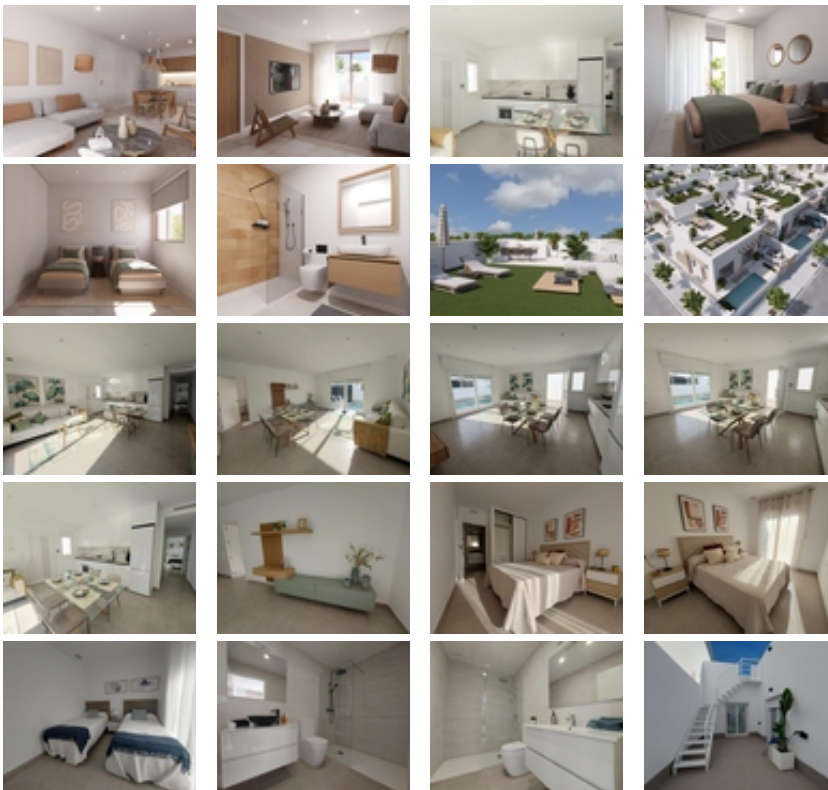

VILLAS PAREADAS DE OBRA NUEVA EN  
ROLDAN

+34 966 932 436

+34 622 222 939

Ramon Gallud, 171, Torrevieja 03182

<http://www.talmarproperty.com/>

Ref. N:N8003/7515

€ 227 500

- Dormitorios: 2
- Aseos: 2
- M2 Construidos: 74m<sup>2</sup>
- Parcela: 141m<sup>2</sup>
- Decoración y interiorismo
  - Armarios Empotrados
- Parcela
  - Jardin Comunitario
- Distancia
  - Distancia de la playa:20 km. m.

VILLAS PAREADAS DE OBRA NUEVA EN ROLDAN~~Villas pareadas de obra nueva en Roldan, Torre Pacheco.~~Villas modernas construidas en una sola planta, dispone de 2 o 3 dormitorios, 2 baños, cocina americana con el salón, armarios empotrados, solarium privado.~~Todas las villas tienen jardín privado con piscina y plaza de aparcamiento.~~~Roldán en sí es un pueblo tradicional con todos los servicios locales que necesita, incluyendo supermercados, restaurantes, bares, clínica de salud, farmacia, estación de policía, gasolinera, mecánicos, dentistas, médicos y mucho más.~~Los cercanos campos de golf de La Torre y Terrazas son de fácil acceso, el aeropuerto de Corvera está a 15 minutos y las playas del Mar Menor a sólo 20 minutos en coche.~