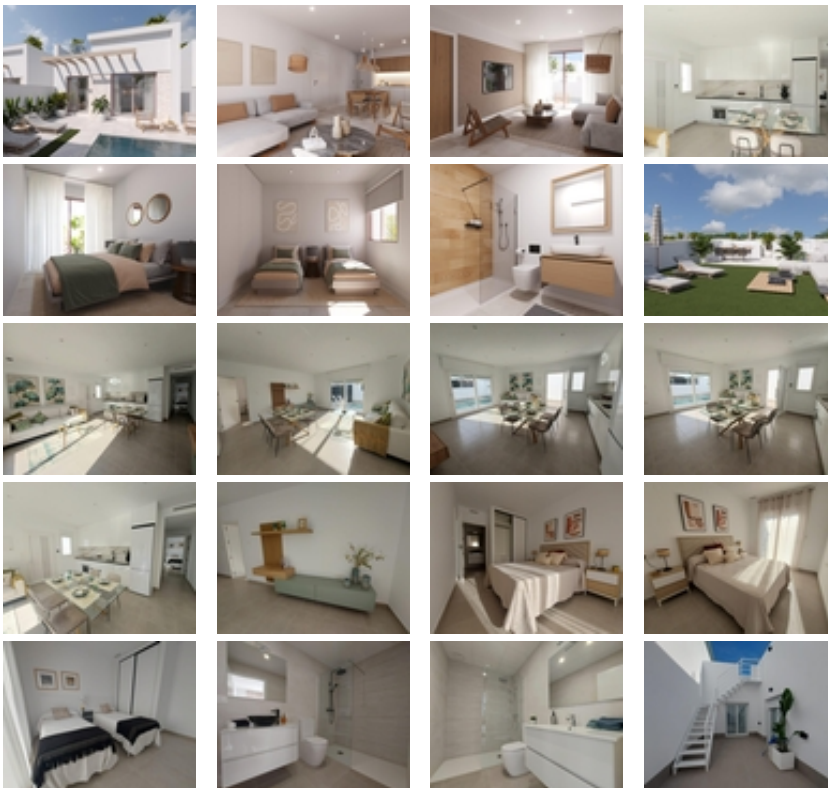

Ref. N:N8005/7515

€ 279 500

- Dormitorios: 3
- Aseos: 2
- M2 Construidos: 85m²
- Parcela: 157m²
- Decoración y interiorismo
 - Armarios Empotrados
- Parcela
 - Jardin Comunitario
- Distancia
 - Distancia de la playa:20 km. m.

VILLAS DE OBRA NUEVA EN ROLDAN~~Villas de obra nueva en Roldan, Torre Pacheco.~~Villas modernas construidas en una sola planta, dispone de 3 dormitorios, 2 baños, cocina americana con el salón, armarios empotrados, solarium privado.~~Todas las villas tienen jardín privado con piscina y plaza de aparcamiento.~~~Roldán en sí es un pueblo tradicional con todos los servicios locales que necesita, incluyendo supermercados, restaurantes, bares, clínica de salud, farmacia, estación de policía, gasolinera, mecánicos, dentistas, médicos y mucho más.~~Los cercanos campos de golf de La Torre y Terrazas son de fácil acceso, el aeropuerto de Corvera está a 15 minutos y las playas del Mar Menor a sólo 20 minutos en coche.~