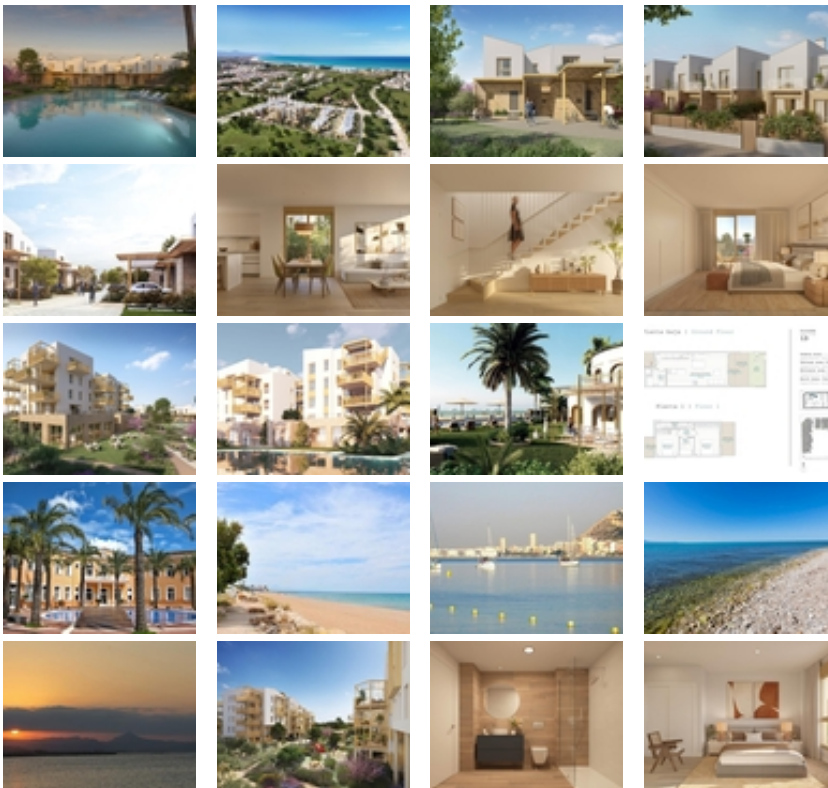

RESIDENCIAL DE OBRA NUEVA EN EL VERGEL~~Conjunto residencial de obra nueva de 65 modernos apartamentos de 2 dormitorios y adosados de 2 y 3 dormitorios en El Vergel.~~Siguiendo el enfoque de sostenibilidad y eficiencia energética del conjunto residencial los diseñadores han creado un proyecto donde predominan las viviendas unifamiliares adosadas. ~Este concepto residencial proporciona un entorno donde los espacios comunes son accesibles a todos los residentes, mientras que cada vivienda dispone de sus propios espacios privados, tanto interiores como exteriores, para el disfrute diario.~~Las zonas comunes respiran un ambiente natural y acogedor. Al explorar sus diferentes áreas, encontrará espacios perfectos para pasear, hacer deporte y, sobre todo, montar en bicicleta.~~Experimente un estilo de vida único en una comunidad residencial, donde cada detalle está pensado para su comodidad y disfrute. Sumérgete en la refrescante piscina, entrena en el gimnasio, relájate en la sauna y comparte momentos inolvidables con familiares y amigos en el club social.~~Equipamiento:~Piscina~GIMNASIO~Sauna~Jardines~Club social en primera línea~Punto de playa~Energía sostenible~~El complejo residencial disfruta de una zona comunitaria que le permitirá disfrutar de la playa de La Almadraba en su más pura esencia. Los residentes tendrán acceso a este espacio a pie de playa donde podrán organizar sus propios eventos, aparcar sus bicicletas, guardar el material náutico y darse una ducha o un chapuzón en la piscina después de disfrutar del mar.~~Una puerta al mar a orillas de la playa de La Almadraba en Denia.~