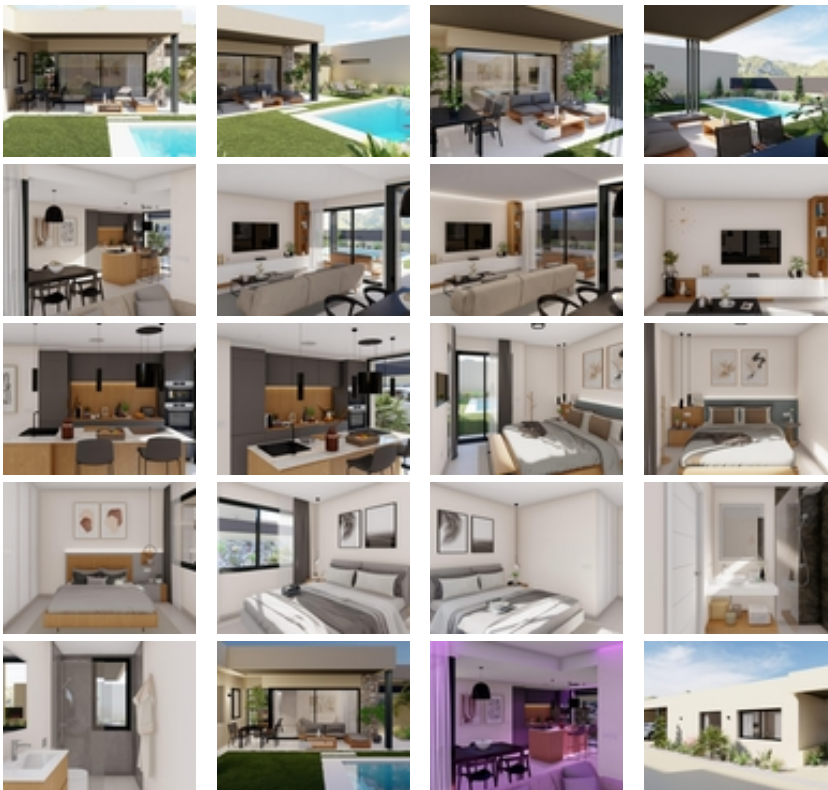

VILLAS DE OBRA NUEVA EN ALTAONA
GOLF RESORT, MURCIA

+34 966 932 436

+34 622 222 939

Ramon Gallud, 171, Torrevieja 03182

<http://www.talmarproperty.com/>

Ref. N:N8300/7515

€ 451 000

- Dormitorios: 3
- Aseos: 2
- M2 Construidos: 107m²
- Parcela: 353m²
- Decoración y interiorismo
 - Armarios Empotrados
- Parcela
 - Jardin Comunitario
- Distancia
 - Distancia de la playa:25 km. m.

VILLAS DE OBRA NUEVA EN ALTAONA GOLF RESORT,
MURCIA~~Residencial de obra nueva de bonitas villas en Altaona Golf resort, Murcia.~~Villas de obra nueva con cocina americana, 3 dormitorios, 2 baños, terraza, jardín privado con piscina y plaza de aparcamiento.~~El aire acondicionado frío/calor está diseñado con una máquina de A/C por conductos totalmente instalada. La puerta de entrada a la casa tiene una cerradura blindada con bisagras anti-jemmy. Los armarios interiores disponen de altillo, barra de colgar, cajonera y balda intermedia.~El proyecto cuenta con amplias zonas comunes con multitud de zonas verdes, caminos y zonas de relax.~Situado en un entorno privilegiado donde vivir tranquilamente, en contacto con la naturaleza y la montaña, se consigue calidad de vida, aire puro y espacios abiertos.~~Características:~- Jardín, piscina y aparcamiento privado~- Seguridad y tranquilidad 24/7~- Eficiencia energética A+~- Innovador método de construcción~- Zonas verdes comunitarias y jardines con huerto~~Características opcionales:~- Paneles solares ~- Cocina Electrodomésticos ~- Instalación de gas ~- Punto de carga para coches eléctricos ~- Chimenea ~- Ascensor (para chalets de 2 plantas) ~- Trastero extra en el pasillo~~~Residencial situado en Altaona Golf a tan solo 15 minutos en coche del centro de Murcia capital y a 20 minutos de las playas podrá disfrutar de la tranquilidad y seguridad que ofrece el Campo de Golf que cuenta con 18 hoyos y la comodidad de vivir cerca de todos los servicios.~El aeropuerto de Murcia Corvera a tan solo 15 minutos en coche.~