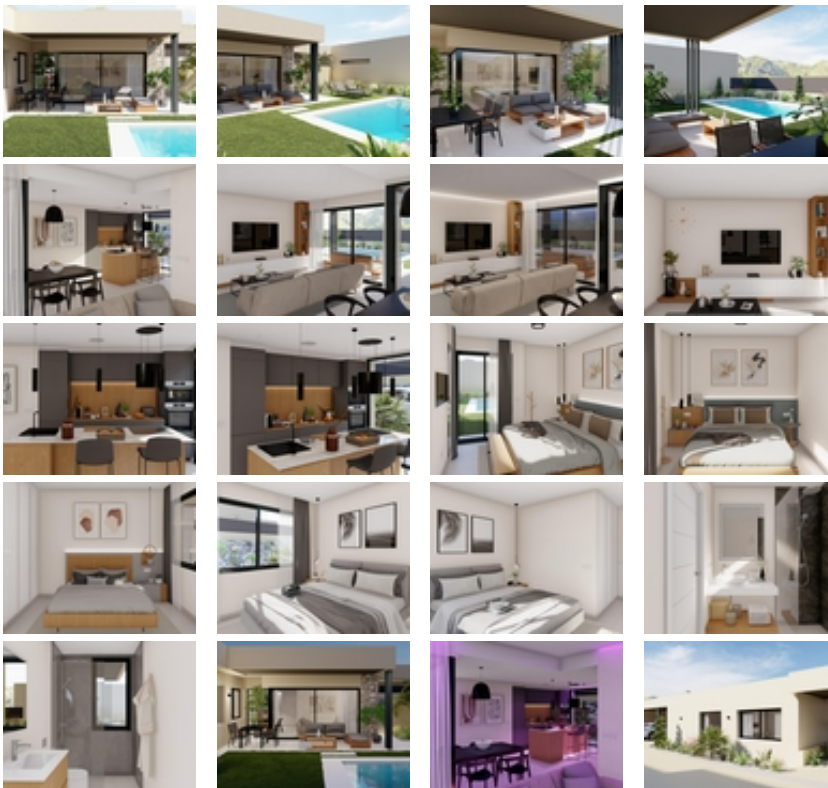

VILLAS DE OBRA NUEVA EN ALTAONA
GOLF RESORT, MURCIA

+34 966 932 436

+34 622 222 939

Ramon Gallud, 171, Torrevieja 03182

<http://www.talmarproperty.com/>

Ref. N:N8300/7515

€ 451 000

- Dormitorios: 3
- Aseos: 2
- M2 Construidos: 107m²
- Parcela: 353m²
- Decoración y interiorismo
 - Armarios Empotrados
- Parcela
 - Jardin Comunitario
- Distancia
 - Distancia de la playa:25 km. m.

VILLAS DE OBRA NUEVA EN ALTAONA GOLF RESORT,
MURCIA~~Residencial de obra nueva de bonitas villas en Altaona Golf resort, Murcia.~~Villas de obra nueva con cocina americana, 3 dormitorios, 2 baños, terraza, jardín privado con piscina y plaza de aparcamiento.~~El aire acondicionado frío/calor está diseñado con una máquina de A/C por conductos totalmente instalada. La puerta de entrada a la casa tiene una cerradura blindada con bisagras anti-jemmy. Los armarios interiores disponen de altillo, barra de colgar, cajonera y balda intermedia.~El proyecto cuenta con amplias zonas comunes con multitud de zonas verdes, caminos y zonas de relax.~Situado en un entorno privilegiado donde vivir tranquilamente, en contacto con la naturaleza y la montaña, se consigue calidad de vida, aire puro y espacios abiertos.~~Características:~- Jardín, piscina y aparcamiento privado~- Seguridad y tranquilidad 24/7~- Eficiencia energética A+~- Innovador método de construcción~- Zonas verdes comunitarias y jardines con huerto~~Características opcionales:~- Paneles solares ~- Cocina Electrodomésticos ~- Instalación de gas ~- Punto de carga para coches eléctricos ~- Chimenea ~- Ascensor (para chalets de 2 plantas) ~- Trastero extra en el pasillo~~~Residencial situado en Altaona Golf a tan solo 15 minutos en coche del centro de Murcia capital y a 20 minutos de las playas podrá disfrutar de la tranquilidad y seguridad que ofrece el Campo de Golf que cuenta con 18 hoyos y la comodidad de vivir cerca de todos los servicios.~El aeropuerto de Murcia Corvera a tan solo 15 minutos en coche.~