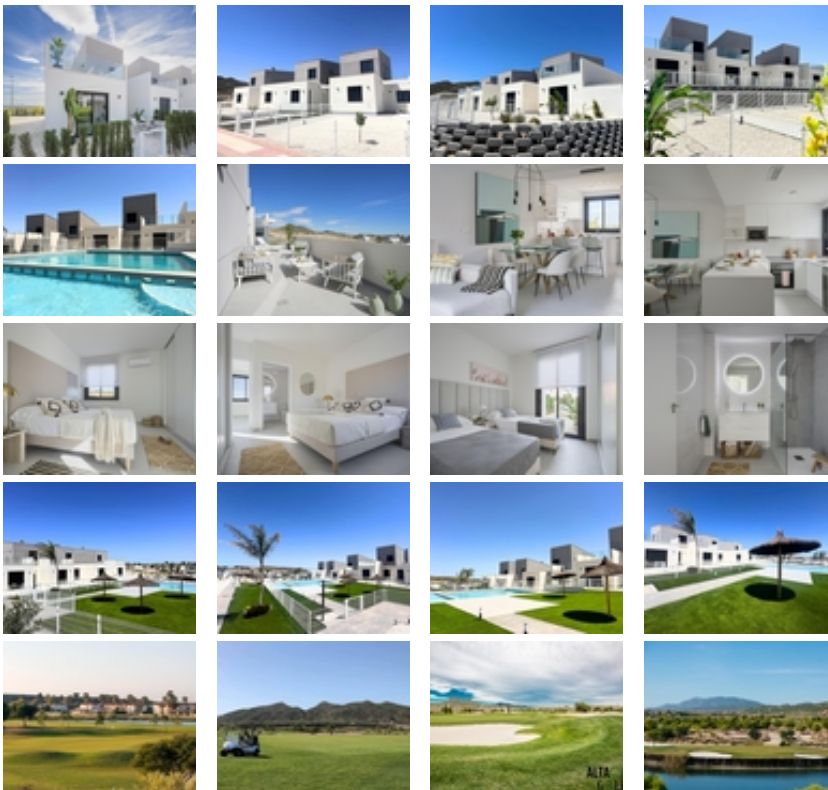

ADOSADOS DE OBRA NUEVA EN
ALTAONA GOLF RESORT, MURCIA

+34 966 932 436

+34 622 222 939

Ramon Gallud, 171, Torrevieja 03182

<http://www.talmarproperty.com/>

Ref. N:N8303/7515

€ 315 500

- Dormitorios: 3
- Aseos: 2
- M2 Construidos: 104m²
- Parcela: 143m²
- Decoración y interiorismo
 - Armarios Empotrados
- Parcela
 - Jardín Comunitario
 - Piscina Comunitaria
- Distancia
 - Distancia de la playa:30 km. m.

ADOSADOS DE OBRA NUEVA EN ALTAONA GOLF RESORT,
MURCIA~ ~ Residencial de obra nueva de bonitos adosados en

Altaona Golf resort, Murcia.~ ~ Situado en un entorno privilegiado donde podemos vivir tranquilamente, en contacto con la naturaleza y la montaña, conseguimos calidad de vida, aire puro y espacios abiertos.~ ~ Las hermosas casas adosadas de 2 niveles en Altaona Golf and Country Village son perfectas para abrazar el estilo de vida mediterráneo. ~ ~ Casas soleadas diseñadas con un estilo de vida al aire libre en mente, cuenta con 3 dormitorios, 2 baños, cocina abierta con zona de estar, terrazas, jardines delanteros y traseros con espacio para una piscina. ~ Una opción de piscina privada con un coste adicional.~ ~ ~ Exclusivo residencial de Obra Nueva situado en Altaona Golf a tan solo 15 minutos en coche del centro de Murcia capital y a 20 minutos de las playas podrá disfrutar de la tranquilidad y seguridad que ofrece el Campo de Golf que cuenta con 18 hoyos y la comodidad de vivir cerca de todos los servicios.~ ~ El aeropuerto de Murcia Corvera a solo 15 minutos en coche.~