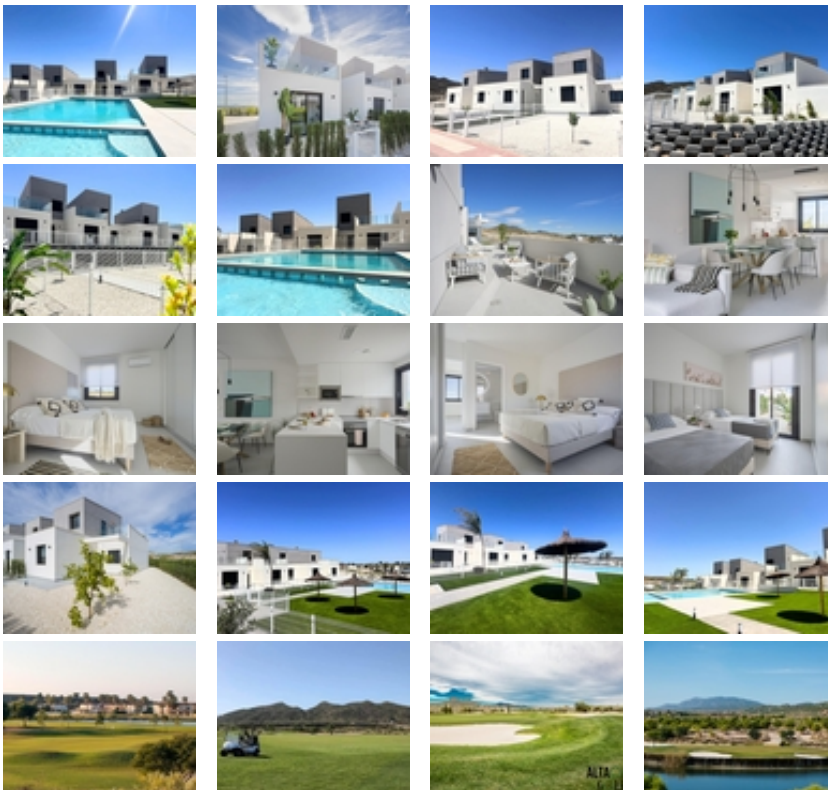

Ref. N:N8304/7515

€ 320 500

- Dormitorios: 3
- Aseos: 2
- M2 Construidos: 106m²
- Parcela: 143m²
- Decoración y interiorismo
 - Armarios Empotrados
- Parcela
 - Jardin Comunitario
 - Piscina Comunitaria
- Distancia
 - Distancia de la playa:30 km. m.

Altaona Golf resort, Murcia.~ ~ Situado en un entorno privilegiado donde podemos vivir tranquilamente, en contacto con la naturaleza y la montaña, conseguimos calidad de vida, aire puro y espacios abiertos.~ ~ Las hermosas casas adosadas de 2 niveles en Altaona Golf and Country Village son perfectas para abrazar el estilo de vida mediterráneo. ~ ~ Casas soleadas diseñadas con un estilo de vida al aire libre en mente, cuenta con 3 dormitorios, 2 baños, cocina abierta con zona de estar, terrazas, jardines delanteros y traseros con espacio para una piscina. ~ Una opción de piscina privada con un coste adicional.~ ~ ~ Exclusivo residencial de Obra Nueva situado en Altaona Golf a tan solo 15 minutos en coche del centro de Murcia capital y a 20 minutos de las playas podrá disfrutar de la tranquilidad y seguridad que ofrece el Campo de Golf que cuenta con 18 hoyos y la comodidad de vivir cerca de todos los servicios.~ ~ El aeropuerto de Murcia Corvera a solo 15 minutos en coche.~