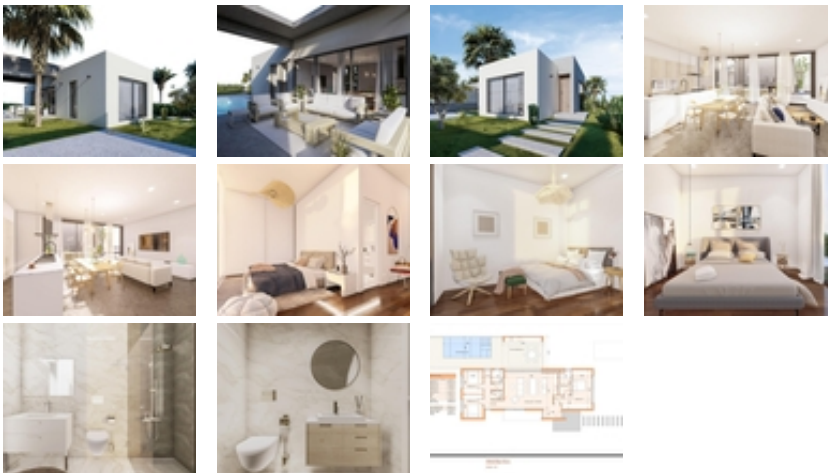

Ref. N:N8309/7515

€ 481 500

- Dormitorios: 3
- Aseos: 2
- M2 Construidos: 147m²
- Parcela: 450m²
- Decoración y interiorismo
 - Armarios Empotrados
- Parcela
 - Jardin Comunitario
- Distancia
 - Distancia de la playa:25 km. m.

VILLAS DE OBRA NUEVA EN ALTAONA GOLF RESORT,
MURCIA~~Nueva construcción de una extraordinaria promoción de villas enclavadas en el hermoso Altaona Resort en Murcia. Este exclusivo enclave proporciona un entorno ideal para experimentar la fusión perfecta de la vida de lujo y el tranquilo estilo de vida mediterráneo.~Sienta cómo el paisaje entra en la vivienda a través de los grandes ventanales. El jardín adquiere una gran presencia y forma parte de la esencia misma de la villa. En su interior son espaciosas y luminosas, diseñadas para que la luz mediterránea inunde sus estancias.~~Villas de obra nueva con cocina americana, 3 dormitorios, 2 baños, aseo, terraza, jardín privado con piscina y plaza de