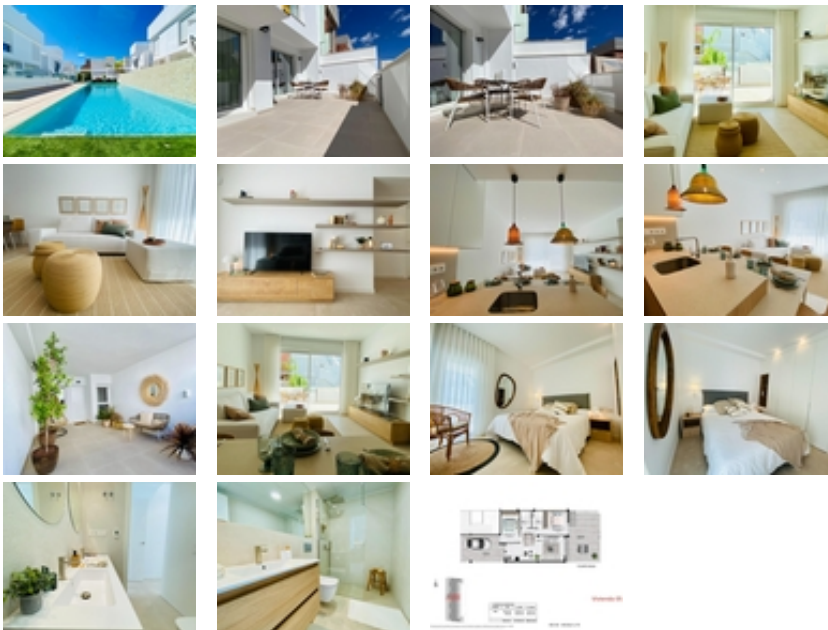

Complejo Residencial de Bungalows de Obra Nueva en Pilar de la Horadada~~Exclusivos Bungalows Modernos en Pilar de la Horadada~Esta nueva promoción ofrece 16 elegantes bungalows en la deseable localidad de Pilar de la Horadada, situada en la parte más meridional de la Costa Blanca. Elija entre 2 o 3 dormitorios, cada uno con 2 baños. Los bungalows de la planta baja disponen de amplias terrazas delanteras y traseras con acceso directo a la piscina y el jardín

comunitarios, mientras que los de la planta superior cuentan con un gran solárium privado en la azotea.~~Vida espaciosa con características modernas~Cada bungalow incluye un salón-comedor luminoso y abierto y una cocina totalmente equipada con grandes puertas correderas que conectan a la perfección los espacios interiores y exteriores. Los dormitorios cuentan con armarios empotrados. El complejo dispone de aire acondicionado por conductos y ascensor para facilitar el acceso a las plantas superiores. También se incluyen plazas de aparcamiento privado para todas las unidades.~~Ubicación privilegiada en Pilar de la Horadada~Pilar de la Horadada es un pueblo tradicional español con una animada calle principal que ofrece supermercados, tiendas, restaurantes y bares. Las hermosas playas de Torre de la Horadada y Mil Palmeras están a sólo 5 minutos. La urbanización está convenientemente situada a 40 km del aeropuerto de Corvera (Murcia) y a 55 km del aeropuerto de Alicante, por lo que es un lugar ideal tanto para vivir permanentemente como para escapadas vacacionales.~