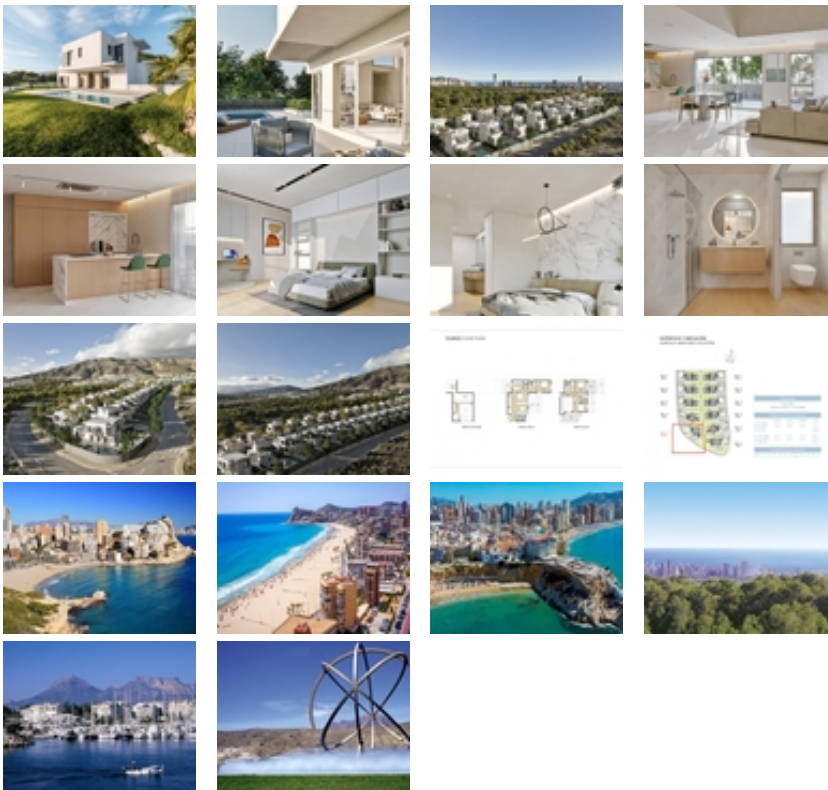

Ref. N:N8481/7515

€ 855 000

- Dormitorios: 3
- Aseos: 3
- M2 Construidos: 262m²
- Parcela: 545m²
- Decoración y interiorismo
 - Armarios Empotrados
- Decoración
 - Sótano
- Visitas
 - Hacia el mar
- Distancia
 - Distancia de la playa:3 km. m.

VILLAS DE OBRA NUEVA EN FINESTRAT~ ~ Residencial de obra nueva de 30 villas independientes de diseño vanguardista en Sierra

Cortina, Finestrat, en el corazón de la Costa Blanca, una urbanización de lujo donde podrá disfrutar de un entorno único de tranquilidad.~ ~ Las villas, construidas en 2 plantas, disponen de 3 dormitorios, 3 baños, aseo, cocina americana con salón, armarios empotrados, terrazas, jardín privado con piscina y sótano con garaje.~ ~ Residencial situado en el complejo turístico Sierra Cortina, junto a dos campos de golf, parques temáticos, un gran centro comercial y a pocos minutos de las playas de Benidorm.~ ~ Finestrat situado en la comarca de la Marina Baixa de la Costa Blanca, cerca de la vecina Benidorm y a unos 40 kilómetros de la ciudad de Alicante y del aeropuerto internacional.~ ~ El pueblo está situado en la ladera del Puig Campana y ofrece hermosas vistas de las montañas, la costa y el mar Mediterráneo.~ ~