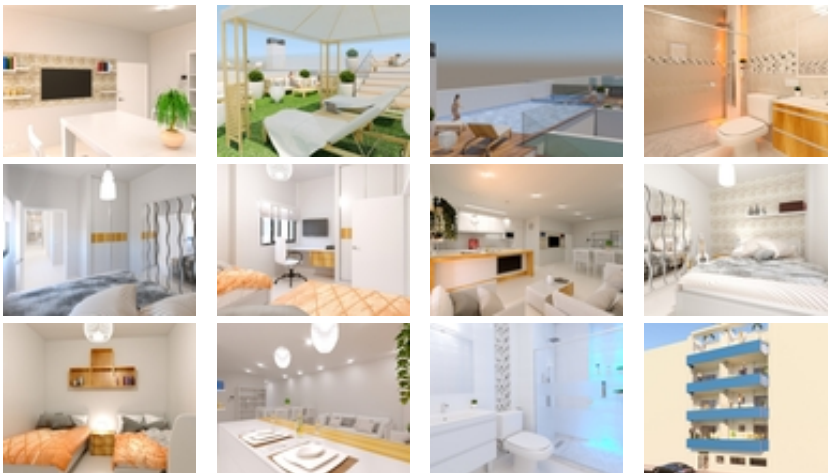

Ref. N:TM1485

€ 159 900

- Dormitorios: 2
- Aseos: 2
- Decoración y interiorismo
 - Caja Fuerte
 - Cocina Equipada
 - Jacuzzi
 - Muebles
 - Plato de ducha
- Decoración
 - Aire acondicionado
- Parcela
 - Ascensor
 - Barbacoa
 - Piscina Comunitaria
- Distancia
 - Distancia aeropuerto:45 km.
 - Centro comercial:200 m.
 - Distancia de la playa:100 m. m.

Edificio Escandinavia se encuentra en Torrevieja, justo en la playa de El Cura, la playa más famosa de Torrevieja. En la primera línea, las propiedades están ubicadas a pocos metros del paseo marítimo con kilómetros de playas, bares, restaurantes y pubs donde podrá disfrutar de todos los servicios que ofrece esta ciudad.

Este edificio está dividido en dos bloques, los clientes pueden optar por

2 o 3 dormitorios. Todas las casas tienen terrazas y los áticos también tienen un solárium privado. En el solarium, los propietarios disponen de zona de ocio con piscina y barbacoa.