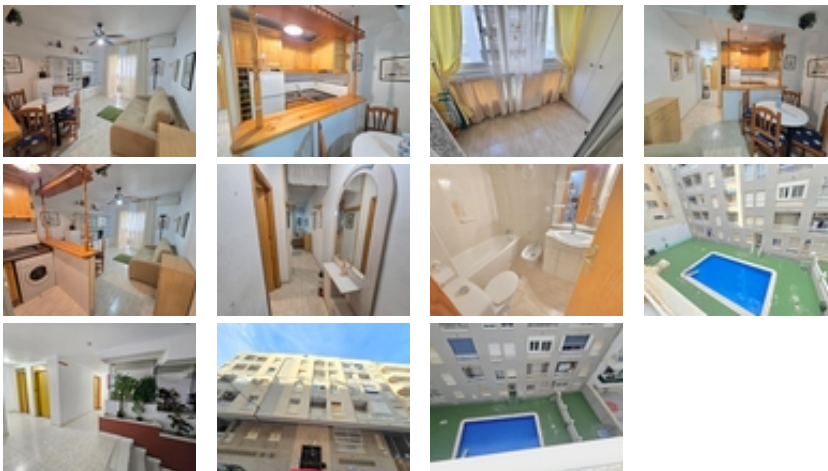

Ref. N:TM1761/1641

€ 79 900

- Aseos: 1
- M2 Construidos: 38m<sup>2</sup>
- Decoración y interiorismo
  - Muebles
- Parcela
  - Ascensor
  - Piscina Comunitaria
- Distancia

Hermoso estudio esta ubicado a 600m de la Playa del Cura y famoso paseo Maritimo de Torrevieja~Apartamento esta muy luminoso con vistas a la piscina.~Es 2 planta en el edificio de 5 plantas.~La excelente ubicación permite disfrutar de 2 famosas playas de Torrevieja, se puede ir también andando a playa Los Locos.~Supermercado consum esta a 100m del piso asi como los restaurantes, farmacia y etc.~