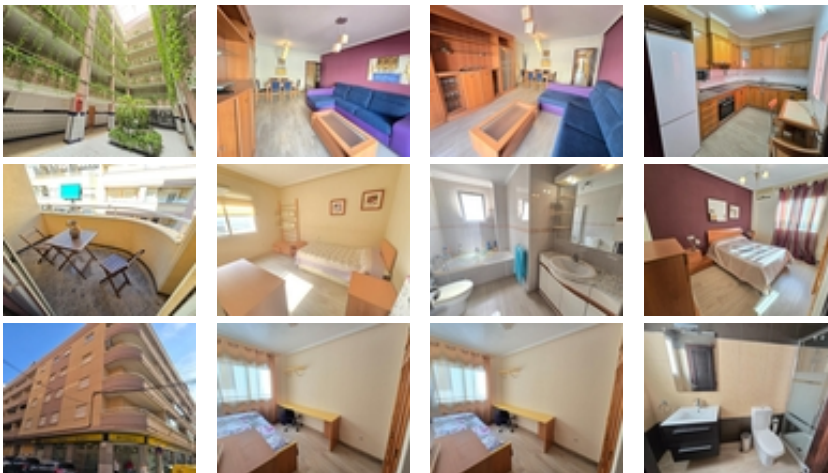

Ref. N:TM1770/1641

€ 159 000

- Dormitorios: 3
- Aseos: 2
- M2 Construidos: 125m²
- Decoración y interiorismo
 - Armarios Empotrados
 - Cocina Equipada
 - Muebles
- Decoración
 - Trastero
- Parcela
 - Ascensor
- Distancia

Amplio y luminoso apartamento en Torrevieja zona Playa del cura, a tan solo 500m de la playa y paseo marítimo!~Apartamento de 120 m2. de superficie, 8 m2 de terraza, 2 habitaciones dobles y una habitación sencilla, 2 baños, cocina independiente!~Perfecto estado para Entrar a vivir, orientación oeste.~~Extras: aire acondicionado, armarios empotrados, ascensor, luminoso, muebles, puerta blindada, terraza, trastero, autobuses, céntrico, centros médicos, costa, supermercados, zona de paso~Gastos de comunidad: 35 Eur. ~IBI 238 €~~