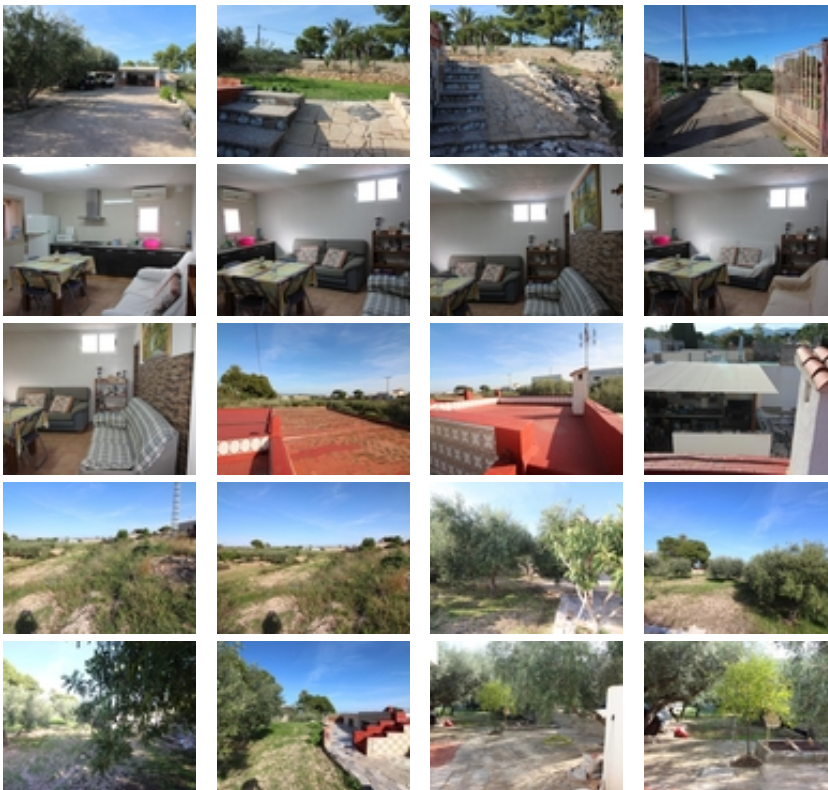

0595-180- !!!BONITA CASA DE CAMPO EN CREVILLENTE EN PARCELA DE 4800 M2!!!Esta finca rústica se encuentra en un entorno privilegiado cerca de un núcleo urbano en Crevillente, lo que la convierte en una excelente opción para aquellos que buscan combinar la tranquilidad y la vida en el campo con la comodidad de tener servicios cercanos. La propiedad cuenta con una vivienda que está registrada y legalizada, lo que brinda seguridad y garantía en términos legales. La vivienda puede ser utilizada como residencia principal o como casa de campo para escapadas de fin de semana y vacaciones. Además, la finca cuenta con suministro de agua y luz, lo que proporciona comodidad y facilidades para la vida diaria. No tendrás que preocuparte por la falta de servicios básicos, ya que la propiedad está debidamente conectada a la red de suministro. Uno de los atractivos principales de esta finca es su plantación de olivos en plena producción. Podrás disfrutar de los beneficios de tener un huerto propio y, al mismo tiempo, aprovechar el rendimiento económico de los olivos, ya sea para consumo personal o para su comercialización. Además de la plantación de olivos, es posible que la finca tenga otros espacios al aire libre, como jardines, zonas de descanso o incluso áreas de cultivo adicionales para diversificar la producción agrícola. En resumen, esta finca rústica en Crevillente ofrece una vivienda registrada y legalizada, agua y luz, y una plantación de olivos en producción. Su ubicación cercana a un núcleo urbano brinda comodidad y acceso a servicios, mientras que el entorno rural ofrece tranquilidad y la oportunidad de disfrutar de una vida en el campo. No pierda la Oportunidad de Visitar la vivienda sin compromiso, llámenos y le Ayudaremos en todo lo necesario.~