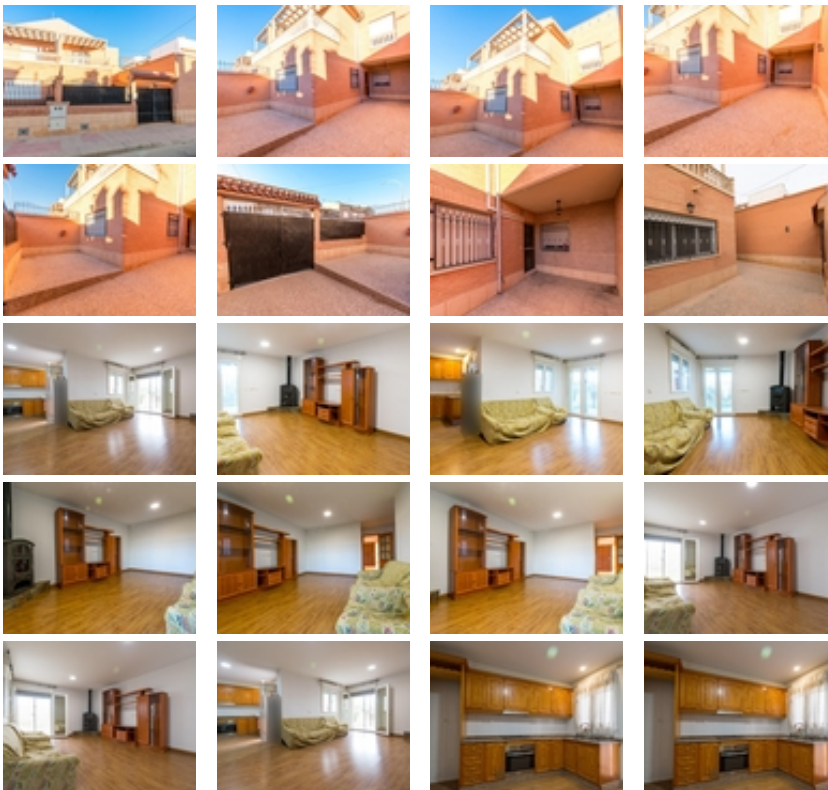

Chalet en encantador pueblo de España

+34 966 932 436

+34 622 222 939

Ramon Gallud, 171, Torrevieja 03182

<http://www.talmarproperty.com/>

Ref. N:AG23/1350

€ 169 990

- Chambres: 4
- Toilette: 2
- M2 Construits: 157m²
- Parcelle: 230m²
- Distance

¿Te gustaría vivir en un encantador pueblo de España? Presentamos este hermoso chalet adosado en San Isidro, ubicado en una zona tranquila y con una amplia gama de servicios, que incluyen estación de tren, centros médicos y colegios. Además, se encuentra a pocos kilómetros de Torrevieja y del Aeropuerto.~La vivienda está orientada al sur, con un jardín trasero de aproximadamente 90m², listo para personalizar y perfecto para crear una piscina privada o una agradable área de descanso al aire libre.~En la planta baja, encontrarás un espacioso salón comedor con chimenea, una cocina integrada con galería y acceso al jardín. Además, hay un baño completo y 2 dormitorios en la planta baja, uno de ellos de gran tamaño con chimenea y baño completo.~La planta alta cuenta con varias terrazas, otro baño completo y 3 dormitorios más.~La propiedad también incluye un jardín con entrada para el coche.~No dejes pasar la oportunidad de visitar esta maravillosa vivienda. ¡Te encantará!~