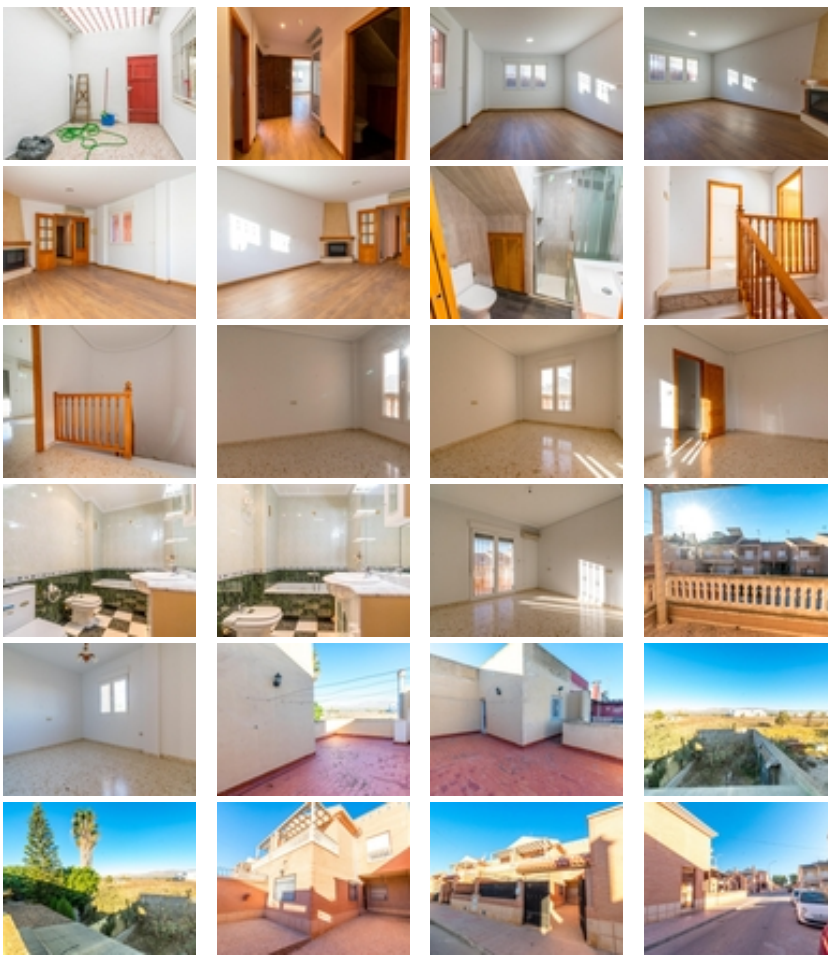

Chalet en encantador pueblo de España

+34 966 932 436

+34 622 222 939

Ramon Gallud, 171, Torrevieja 03182

<http://www.talmarproperty.com/>

Ref. N:AG23/1350

€ 169 990

- Chambres: 4
- Toilette: 2
- M2 Construits: 157m²
- Parcelle: 230m²
- Distance

¿Te gustaría vivir en un encantador pueblo de España? Presentamos este hermoso chalet adosado en San Isidro, ubicado en una zona tranquila y con una amplia gama de servicios, que incluyen estación de tren, centros médicos y colegios. Además, se encuentra a pocos kilómetros de Torrevieja y del Aeropuerto.~La vivienda está orientada al sur, con un jardín trasero de aproximadamente 90m², listo para personalizar y perfecto para crear una piscina privada o una agradable área de descanso al aire libre.~En la planta baja, encontrarás un espacioso salón comedor con chimenea, una cocina integrada con galería y acceso al jardín. Además, hay un baño completo y 2 dormitorios en la planta baja, uno de ellos de gran tamaño con chimenea y baño completo.~La planta alta cuenta con varias terrazas, otro baño completo y 3 dormitorios más.~La propiedad también incluye un jardín con entrada para el coche.~No dejes pasar la oportunidad de visitar esta maravillosa vivienda. ¡Te encantará!~